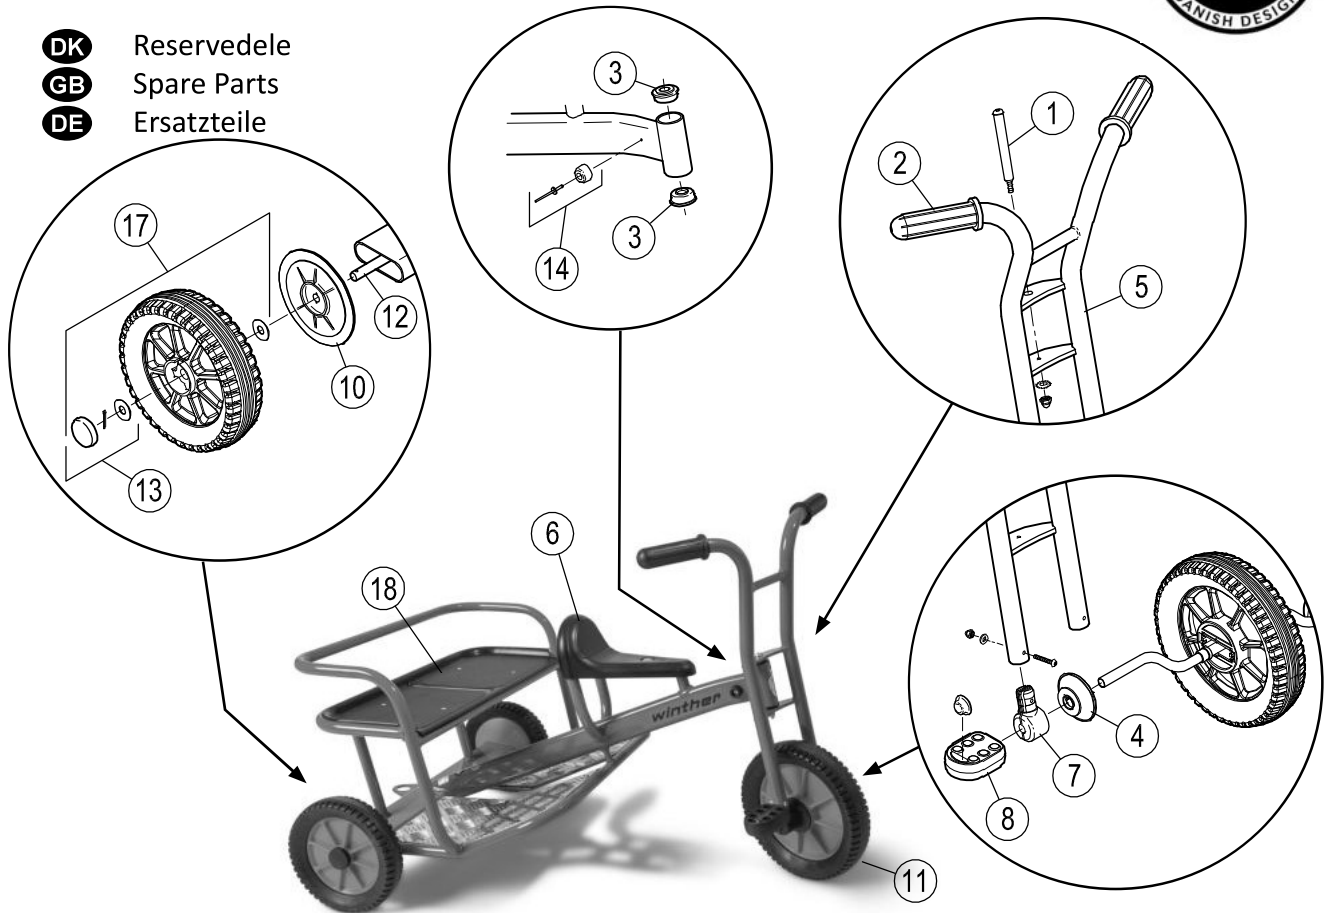

DK Reservedele
GB Spare Parts
DE Ersatzteile

Pos.		Pos.		Pos.	
1	x1 x2 x1	7	x2 x2 x2 x1	13	x4 x2 x2
2	x2 x2	8	x2 x2	14	x2 x2
3	x2	9		15	
4	x2	10	x2	16	
5		11		17	
6		12		18	

- DK** Reservedele
- GB** Spare Parts
- DE** Ersatzteile

	468.00		468.00		
	Version		Version		
Pos.	2.1	2.2	2.3		
1	50501	50501	50501		
2	50503	50503	50503		
3	50504	50504	50504		
4	50598	50598	50598		
5	50656	50656	50656		
6	50580	50580	50580		
7	50506	50506	50506		
8	50510	50510	50510		
9	-	-	-		
10	50519	50519	50519		
11	50561	50561	50561		
12	50516	50516	50516		
13	50520	50520	50520		
14	50531	50531	50531		
15	-	-	-		
16	-	-	-		
17	50571	50571	50571		
18	50521	50521	50539		