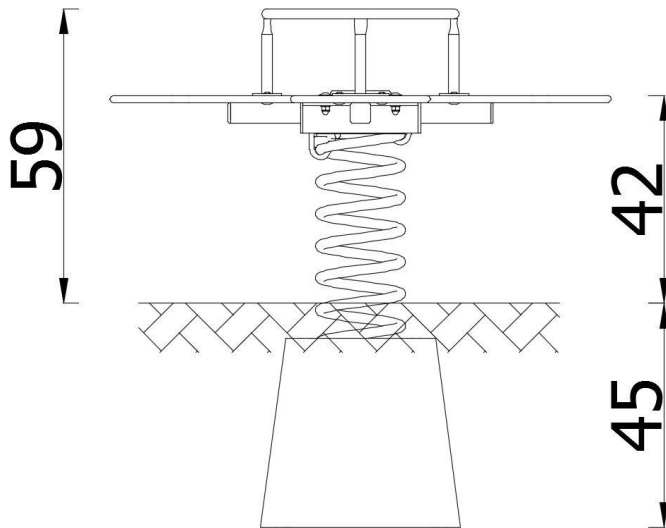

## INFORMATION

Antal användare	4
Rekommenderad ålder	1 - 12 år
Mått på enheten [m]	1 x 1 x 0,59
Uppfyller standard	PN-EN 1176-1+A1:2024-03
Högsta fallhöjd [m]	0,6
Omkrets av säkerhetszon [m]	12,6
Yta [m <sup>2</sup> ]	12,6

Rocking

Fun

**Materialbeskrivning:**

- Konstruktionen på enheten är tillverkad av S235-stål;
- Paneler av högtrycks-HDPE-polyeten, 15 mm tjocka;
- Ståldelar är korrosionsskyddade genom galvanisering och pulverlackering;
- Fjäder tillverkad av galvaniserat stål, pulverlackerad;
- Polyeteninsats i fjädern för att förhindra klämning;
- Alla kopplingar och beslag är väderbeständiga och UV-beständiga;
- Nitar på stolparnas ändlock;
- Direkt installation i marken;