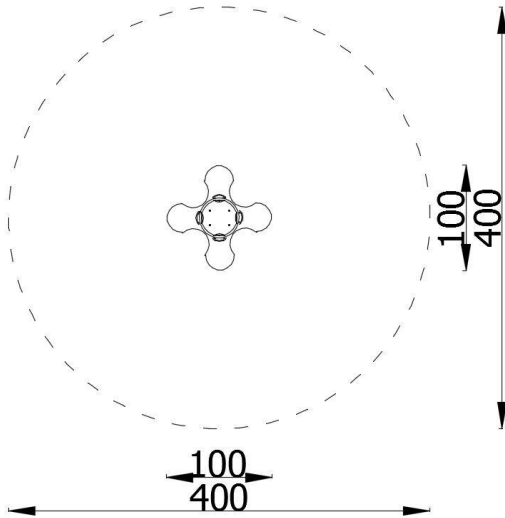

## INFORMATION

Antal användare	4
Rekommenderad ålder	1 - 12 år
Mått på enheten [m]	1 x 1 x 0,59
Uppfyller standard	PN-EN 1176-1+A1:2024-03
Högsta fallhöjd [m]	0,6
Omkrets av säkerhetszon [m]	12,6
Yta [m <sup>2</sup> ]	12,6

Rocking

Fun

**Materialbeskrivning:**

- Konstruktionen på enheten är tillverkad av S235-stål;
- Paneler av högtrycks-HDPE-polyeten, 15 mm tjocka;
- Ståldelar är korrosionsskyddade genom galvanisering och pulverlackering;
- Fjäder tillverkad av galvaniserat stål, pulverlackerad;
- Polyeteninsats i fjädern för att förhindra klämning;
- Alla kopplingar och beslag är väderbeständiga och UV-beständiga;
- Nitar på stolparnas ändlock;
- Direkt installation i marken;

**SÄKERHETSYTA**

Zon	Max fallhöjd [m]	Yta [m <sup>2</sup> ]	Omkrrets av säkerhetszonen [m]
A	0,6	12,6	12,6
B			
C			

Illustrationerna är endast avsedda som exempel; utrustningens faktiska utseende och färger kan skilja sig från det som visas. Novum förbehåller sig rätten att uppdatera konstruktion och färgsättning som en del av sitt arbete för att hela tiden förbättra produkterna.