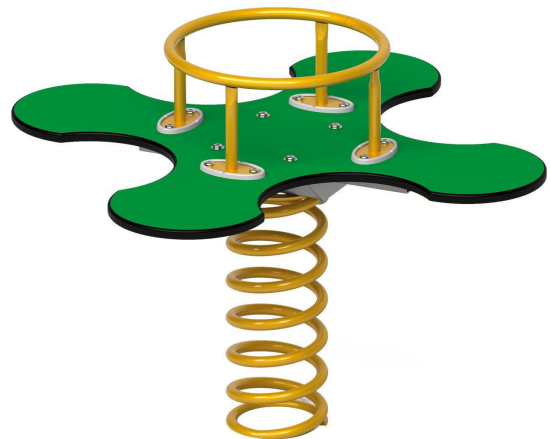

## INFORMATION

Antal användare	4
Rekommenderad ålder	1 - 12 år
Mått på enheten [m]	1 x 1 x 0,59
Uppfyller standard	PN-EN 1176-1+A1:2024-03
Högsta fallhöjd [m]	0,6
Omkrets av säkerhetszon [m]	12,6
Yta [m <sup>2</sup> ]	12,6

Rocking

Fun

**Materialbeskrivning:**

- Konstruktionen på enheten är tillverkad av S235-stål;
- Paneler av högtrycks-HDPE-polyeten, 15 mm tjocka;
- Ståldelar är korrosionsskyddade genom galvanisering och pulverlackering;
- Fjäder tillverkad av galvaniserat stål, pulverlackerad;
- Polyeteninsats i fjädern för att förhindra klämning;
- Alla kopplingar och beslag är väderbeständiga och UV-beständiga;
- Nitar på stolparnas ändlock;
- Direkt installation i marken;

**Setets sammansättning:**

- 1 x gungbräda med fyra sittplatser på fjäder
- 1 x betongförankring

**Seriebeskrivning:**

Kompletterande utrustning som fjädergungor, gungor, rutschkanor, karuseller och sandlådor är en viktig del av varje lekplats och gör den ännu mer attraktiv och funktionell. Varje sådant element uppmuntrar till fysisk aktivitet och kreativ lek utomhus samtidigt som det stöder barns motoriska och sociala utveckling.