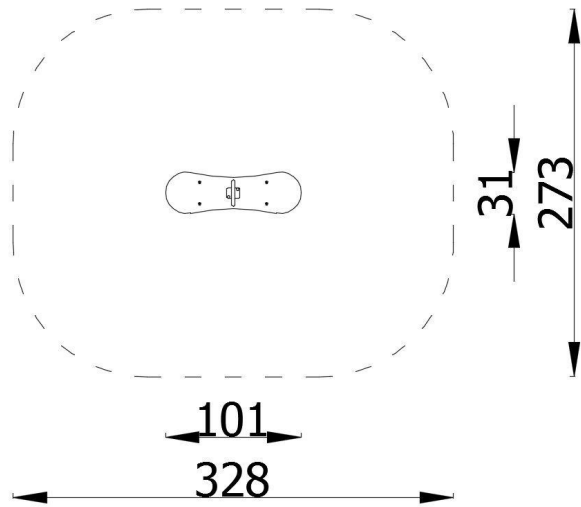

## INFORMATION

Antal användare	2
Åldersspann	1 - 12 år
Mått på enheten [m]	1,01 x 0,31 x 0,6
Uppfyller standard	PN-EN 1176-1+A1:2024-03
Maximal fallhöjd [m]	0,6
Omkrets av skyddszon [m]	8,5
Yta [m <sup>2</sup> ]	10,5

Rocking

Fun

**Materialbeskrivning:**

- Utrustningens struktur tillverkad av S235-stål
- Paneler av högtryckspolyeten (HDPE), 15 mm tjocka
- Ståldelar skyddade mot korrosion genom galvanisering och pulverlackering
- Fjäder av galvaniserat stål, pulverlackerad
- Polyeteninsats i fjädern för att förhindra klämning
- Alla kopplingar och beslag är väderbeständiga och UV-resistenta
- Nitade ändlock på stolparna
- Direktinstallation i marken

**SÄKERHETSYTA**

Zon	Max fallhöjd [m]	Yta [m <sup>2</sup> ]	Omkrets av säkerhetszon [m]
A	0,6	8,5	10,5
B			
C			

Visualiseringarna är endast avsedda som exempel; det verkliga utseendet och färgerna på utrustningen kan skilja sig. Novum förbehåller sig rätten att göra ändringar i konstruktion och färg för att kontinuerligt förbättra produkterna.