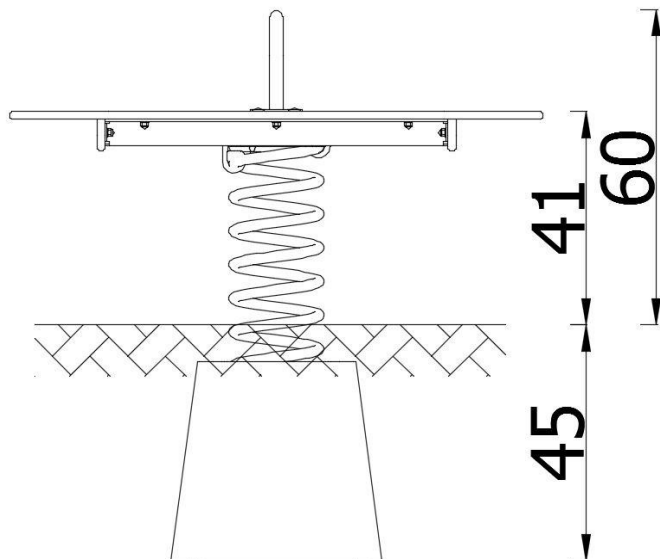

## INFORMATION

Antal användare	2
Åldersspann	1 - 12 år
Mått på enheten [m]	1,01 x 0,31 x 0,6
Uppfyller standard	PN-EN 1176-1+A1:2024-03
Maximal fallhöjd [m]	0,6
Omkrets av skyddszon [m]	8,5
Yta [m <sup>2</sup> ]	10,5

Rocking

Fun

**Materialbeskrivning:**

- Utrustningens struktur tillverkad av S235-stål
- Paneler av högtryckspolyeten (HDPE), 15 mm tjocka
- Ståldelar skyddade mot korrosion genom galvanisering och pulverlackering
- Fjäder av galvaniserat stål, pulverlackerad
- Polyeteninsats i fjädern för att förhindra klämning
- Alla kopplingar och beslag är väderbeständiga och UV-resistenta
- Nitade ändlock på stolparna
- Direktinstallation i marken

**SÄKERHETSYTA**

Zon	Max fallhöjd [m]	Yta [m <sup>2</sup> ]	Omkrets av säkerhetszon [m]
A	0,6	8,5	10,5
B			
C			

Visualiseringarna är endast avsedda som exempel; det verkliga utseendet och färgerna på utrustningen kan skilja sig. Novum förbehåller sig rätten att göra ändringar i konstruktion och färg för att kontinuerligt förbättra produkterna.