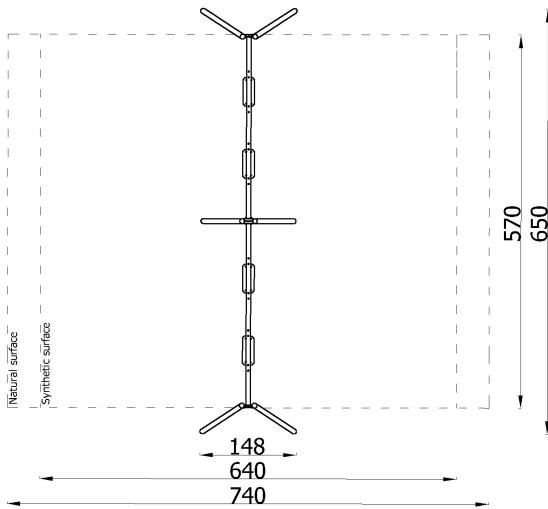

INFORMATION

Antal användare	4
Åldersspann	3 - 14 år
Enhetens mått [m]	1,48 x 6,5 x 2,26
Uppfyller standard	PN-EN 1176-1+A1:2024-03
Maximal fallhöjd [m]	1,3
Skyddszonens omkrets [m]	42,5
Yta [m ²]	26,5

Swinging

Fun

Materialbeskrivning:

- Runda bärande stolpar med diameter 76,1 mm, tillverkade av S235-stål
- Fyrkantig balk med tvärsnitt 70x70 mm, tillverkad av S235-stål
- Alla kopplingar och beslag är väderbeständiga och UV-resistenta, tillverkade av rostfritt stål
- Direktinstallation i marken. Fundament enligt installationsanvisningarna

SÄKERHETSYTA

Zon	Maximal fallhöjd [m]	Yta [m ²]	Omkrets av säkerhetszon [m]
A	1,3	42,5	26,5
B			
C			

Visualiseringarna är endast till för att ge en översikt — faktisk design och färg på utrustningen kan skilja sig. Novum förbehåller sig rätten att ändra konstruktion och färger som del av sitt ständiga förbättringsarbete.