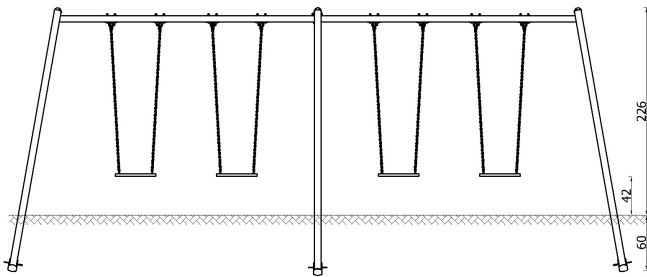

INFORMATION

Antal användare	4
Åldersspann	3 - 14 år
Enhetens mått [m]	1,48 x 6,5 x 2,26
Uppfyller standard	PN-EN 1176-1+A1:2024-03
Maximal fallhöjd [m]	1,3
Skyddszonens omkrets [m]	42,5
Yta [m ²]	26,5

Swinging

Fun

Materialbeskrivning:

- Runda bärande stolpar med diameter 76,1 mm, tillverkade av S235-stål
- Fyrkantig balk med tvärsnitt 70x70 mm, tillverkad av S235-stål
- Alla kopplingar och beslag är väderbeständiga och UV-resistenta, tillverkade av rostfritt stål
- Direktinstallation i marken. Fundament enligt installationsanvisningarna

Setets sammansättning:

- 1 x gunga

SETET INKLUDERAR INTE UPPHÄNGNING

Föreslagna upphängningar för setet:

- 4 x enkelupphängning 9001 eller
- 4 x korgupphängning 9002 eller
- 2 x enkelupphängning 9001 + 2 x korgupphängning 9002 eller
- 3 x enkelupphängning 9001 + 1 x korgupphängning 9002 eller
- 1 x enkelupphängning 9001 + 3 x korgupphängning 9002 eller
- 2 x fågelbo-upphängning 9004 eller
- 1 x fågelbo-upphängning 9004 + 2 x enkelupphängning 9001 eller
- 1 x fågelbo-upphängning 9004 + 2 x korgupphängning 9002 eller
- 1 x fågelbo-upphängning 9004 + 1 x enkelupphängning 9001 + 1 x korgupphängning 9002

SÄKERHETSYTA

Zon	Maximal fallhöjd [m]	Yta [m ²]	Omkrets av säkerhetszon [m]
A	1,3	42,5	26,5
B			
C			

Visualiseringarna är endast till för att ge en översikt — faktisk design och färg på utrustningen kan skilja sig. Novum förbehåller sig rätten att ändra konstruktion och färger som del av sitt ständiga förbättringsarbete.