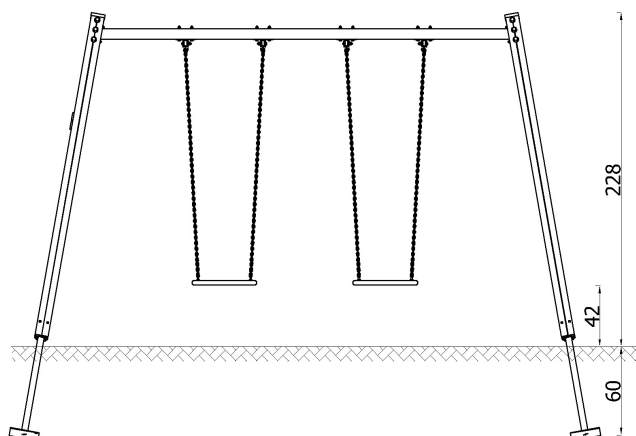

Materialbeskrivning:

- Fyrkantiga bärande stolpar med tvärsnitt 90x90 mm, tillverkade av laminerat trä med längsgående spår
- Fyrkantig balk med tvärsnitt 70x70 mm, tillverkad av S235-stål
- Alla kopplingar och beslag är väderbeständiga och UV-resistenta, tillverkade av rostfritt stål
- Direktinstallation i marken. Fundament enligt installationsanvisningarna

Setets sammansättning:

- 1 x gunga

SETET INKLUDERAR INTE UPPHÄNGNING

Föreslagna upphängningar för setet:

- 2 x enkelupphängning 9001 eller
- 2 x korgupphängning 9002 eller
- 1 x enkelupphängning 9001 + 1 x korgupphängning 9002 eller
- 1 x fågelbo-upphängning 9004

Seriebeskrivning:

Quadro är en ikonisk kollektion som har varit populär bland våra kunder i flera år. Den är det perfekta valet för dem som värdesätter beprövade lösningar och klassisk design. Quadro kombinerar hållbarhet, funktionalitet och estetisk attraktionskraft, vilket gör den till ett föredraget alternativ för lekplatser i skolor och offentliga miljöer.

SÄKERHETSYTA

Zon	Maximal fallhöjd [m]	Yta [m²]	Omkrets av säkerhetszon [m]
A	1,3	21,1	20,5
B			
C			

Visualiseringarna är endast avsedda som illustrationer; den faktiska utformningen och färgen på utrustningen kan skilja sig från bilderna. Novum förbehåller sig rätten att ändra konstruktion och färger som ett led i vårt kontinuerliga arbete med produktutveckling.