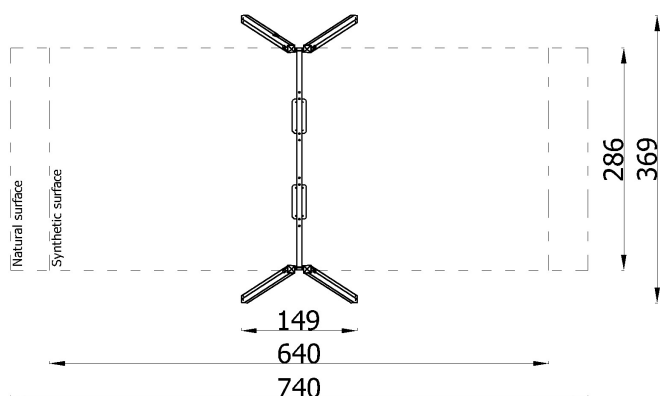

Materialbeskrivning:

- Fyrkantiga bärande stolpar med tvärsnitt 90x90 mm, tillverkade av laminerat trä med längsgående spår
- Fyrkantig balk med tvärsnitt 70x70 mm, tillverkad av S235-stål
- Alla kopplingar och beslag är väderbeständiga och UV-resistenta, tillverkade av rostfritt stål
- Direktinstallation i marken. Fundament enligt installationsanvisningarna

Setets sammansättning:

- 1 x gunga

SETET INKLUDERAR INTE UPPHÄNGNING

Föreslagna upphängningar för setet:

- 2 x enkelupphängning 9001 eller
- 2 x korgupphängning 9002 eller
- 1 x enkelupphängning 9001 + 1 x korgupphängning 9002 eller
- 1 x fågelbo-upphängning 9004

Seriebeskrivning:

Quadro är en ikonisk kollektion som har varit populär bland våra kunder i flera år. Den är det perfekta valet för dem som värdesätter beprövade lösningar och klassisk design. Quadro kombinerar hållbarhet, funktionalitet och estetisk attraktionskraft, vilket gör den till ett föredraget alternativ för lekplatser i skolor och offentliga miljöer.

SÄKERHETSYTA

Zon	Maximal fallhöjd [m]	Yta [m²]	Omkrets av säkerhetszon [m]
A	1,3	21,1	20,5
B			
C			

Visualiseringarna är endast avsedda som illustrationer; den faktiska utformningen och färgen på utrustningen kan skilja sig från bilderna. Novum förbehåller sig rätten att ändra konstruktion och färger som ett led i vårt kontinuerliga arbete med produktutveckling.