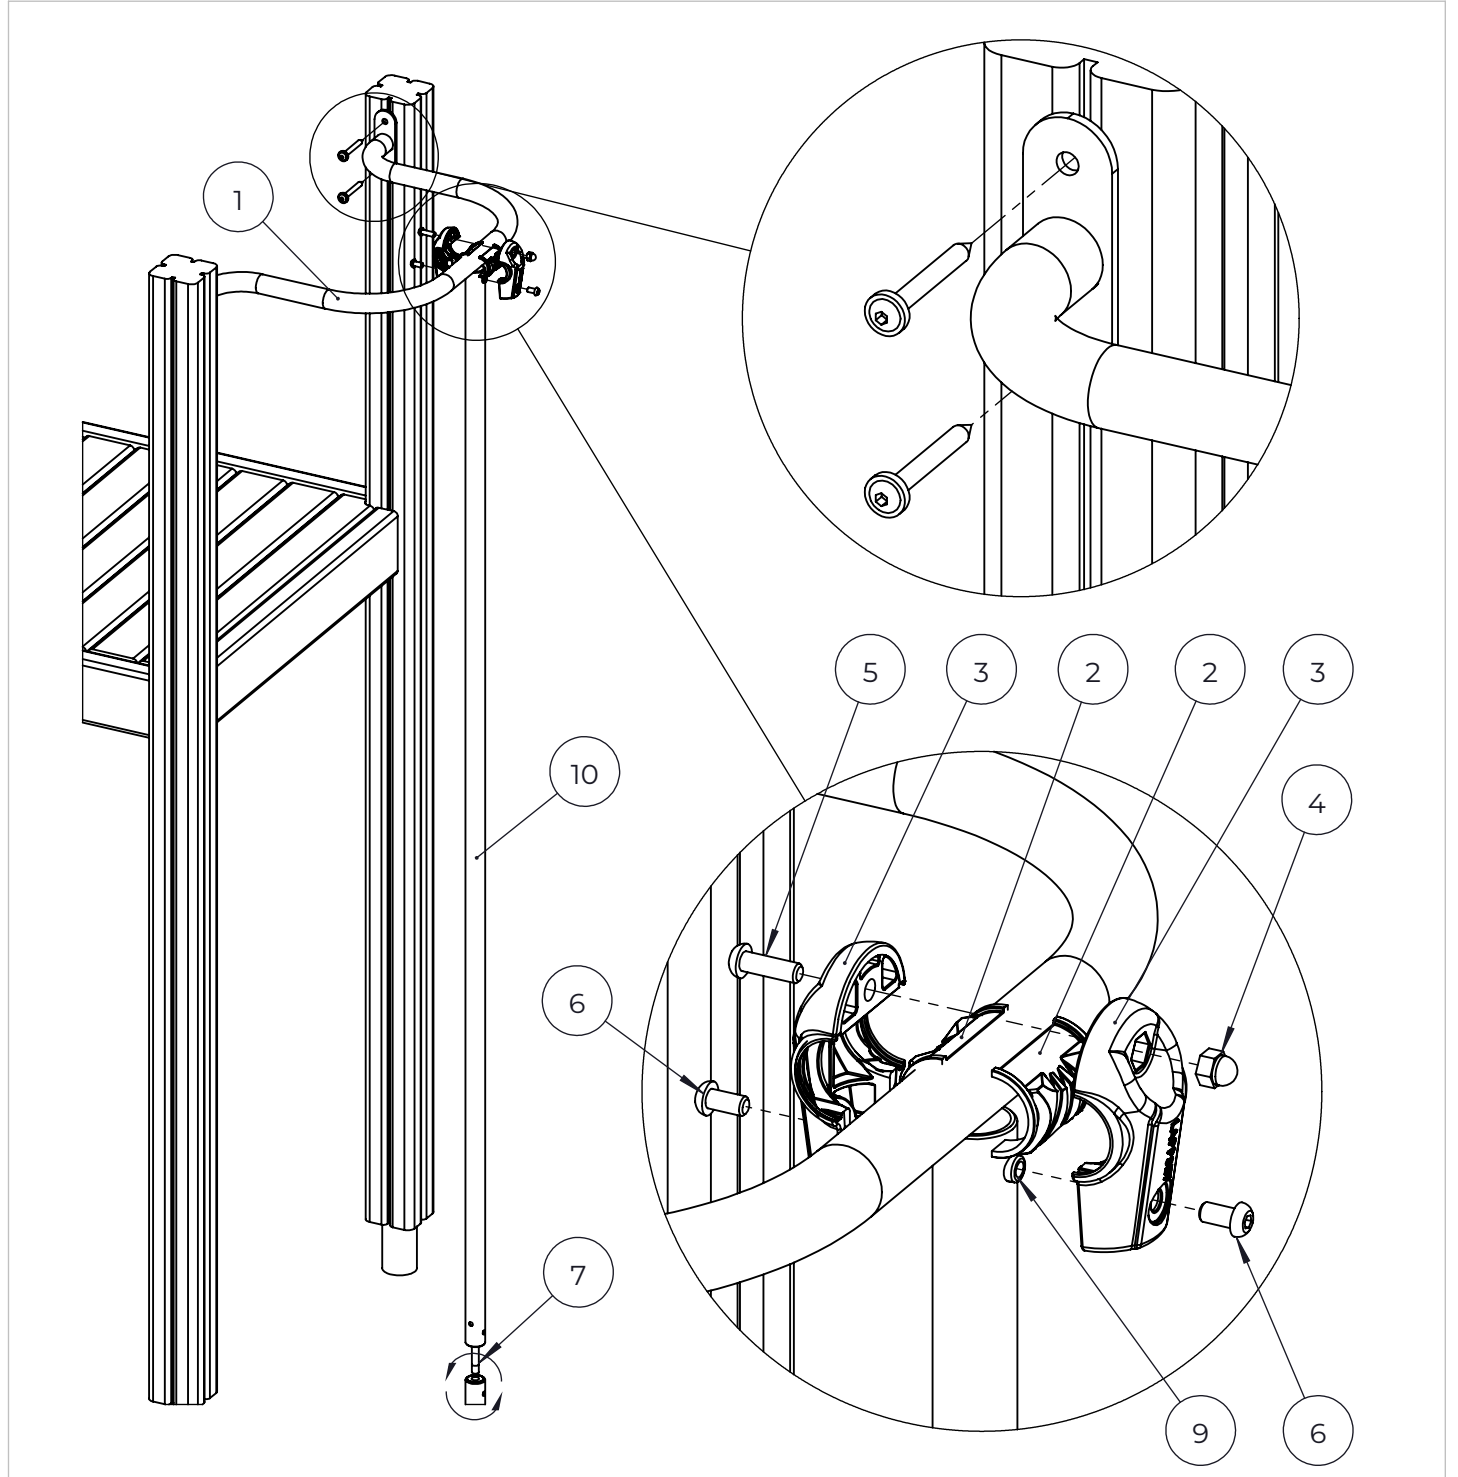

A

B

C

D

NO.	ITEM CODE			QTY.
1	914891	BAR ELEMENT	120x387x708	1
2	901900	FRICTION RUBBER	20.5x36.2x56	2
3	901902	CLAMP	30.7x60.9x100	2
4	909633	NUT	M8	1
5	909850	ALLEN SCREW	M8x25	1
6	900342	ALLEN SCREW	M8x16	2
7	901939	STUDBOLT	DIN939	1
8	900240	SPECIAL SCREW	Ø8x70	4
9	901182	SPECIAL NUT	Ø11/M8x40	1
10	914891	BAR ELEMENT	Ø33,7x2054	1