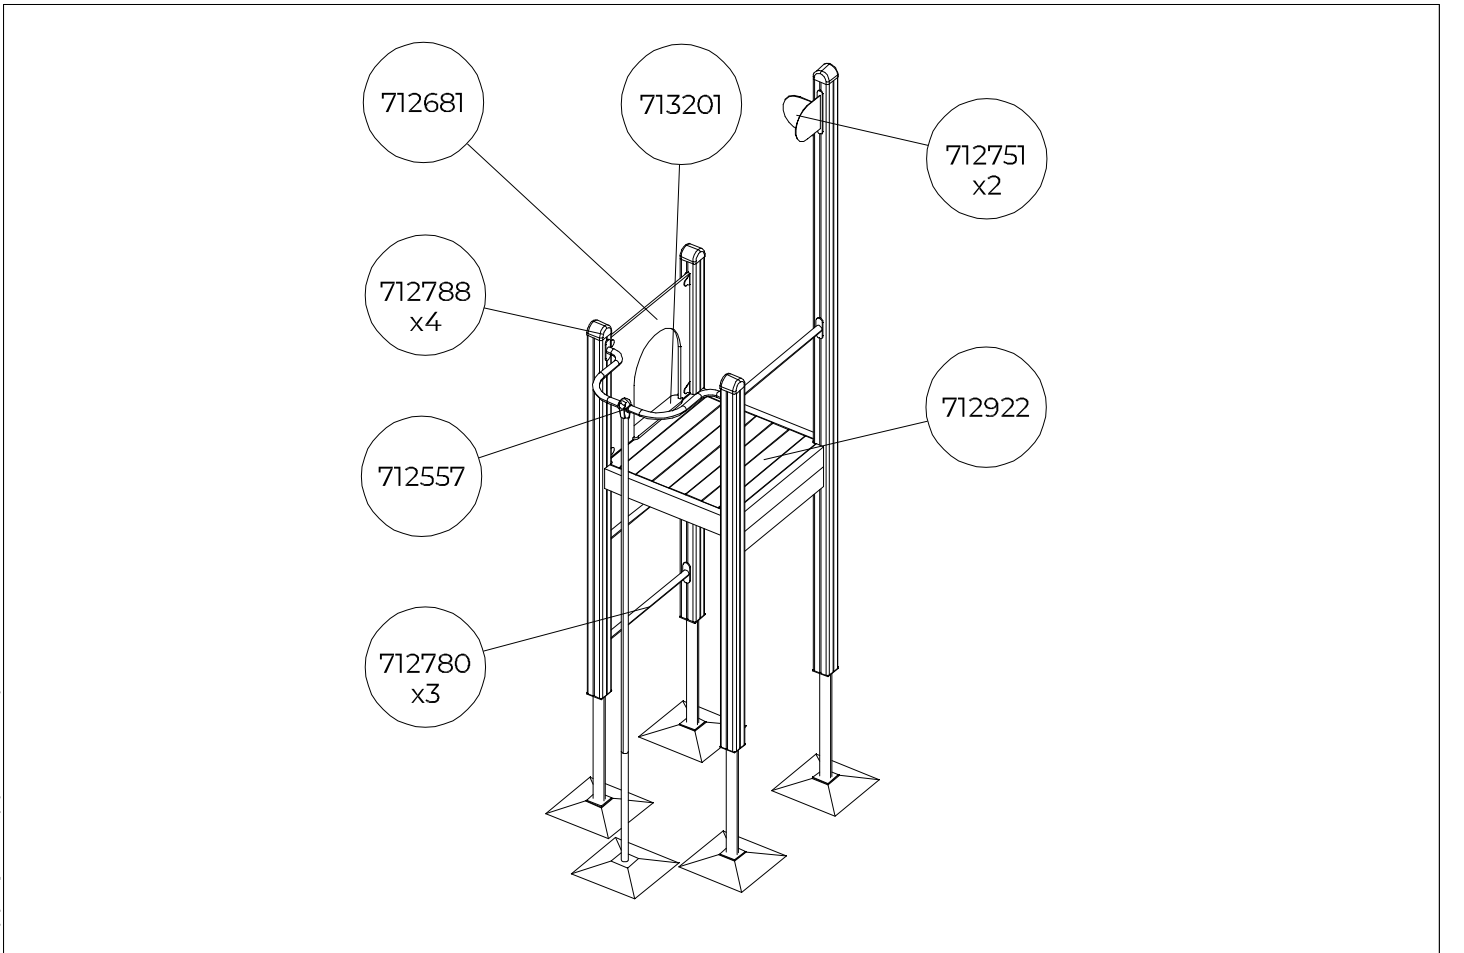

Grid size = 1000 mm

- EN/AS Impact Area 54 m²
- - - Falling Space 55 m²
Max Falling Height 2260 mm

1:50

A

B

C

D

1:50

A

B

C

D

NO.	ITEM CODE			QTY.
1	914891	BAR ELEMENT	120x387x708	1
2	901900	FRICTION RUBBER	20.5x36.2x56	2
3	901902	CLAMP	30.7x60.9x100	2
4	909633	NUT	M8	1
5	909850	ALLEN SCREW	M8x25	1
6	900342	ALLEN SCREW	M8x16	2
7	901939	STUDBOLT	DIN939	1
8	900240	SPECIAL SCREW	Ø8x70	4
9	901182	SPECIAL NUT	Ø11/M8x40	1
10	914891	BAR ELEMENT	Ø33,7x2054	1