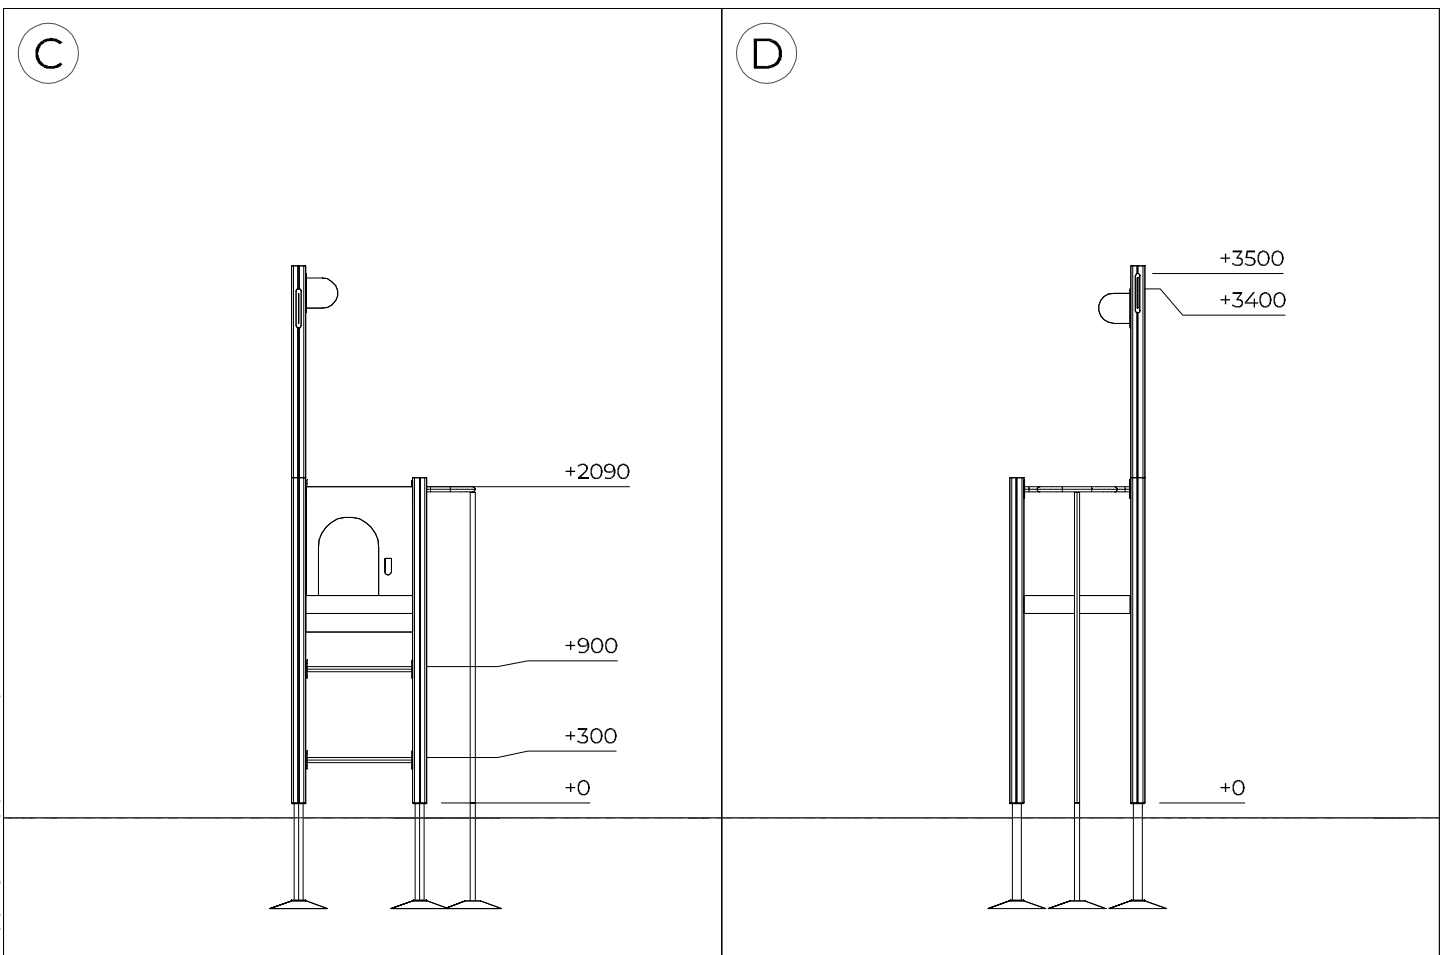

Grid size = 1000 mm

- EN/AS Impact Area 54 m²
- - - Falling Space 55 m²
Max Falling Height 2260 mm

1:50

A

B

C

D

1:50

A

B

C

D

NO.	ITEM CODE			QTY.
1	914891	BAR ELEMENT	120x387x708	1
2	901900	FRICTION RUBBER	20.5x36.2x56	2
3	901902	CLAMP	30.7x60.9x100	2
4	909633	NUT	M8	1
5	909850	ALLEN SCREW	M8x25	1
6	900342	ALLEN SCREW	M8x16	2
7	901939	STUDBOLT	DIN939	1
8	900240	SPECIAL SCREW	Ø8x70	4
9	901182	SPECIAL NUT	Ø11/M8x40	1
10	914891	BAR ELEMENT	Ø33,7x2054	1