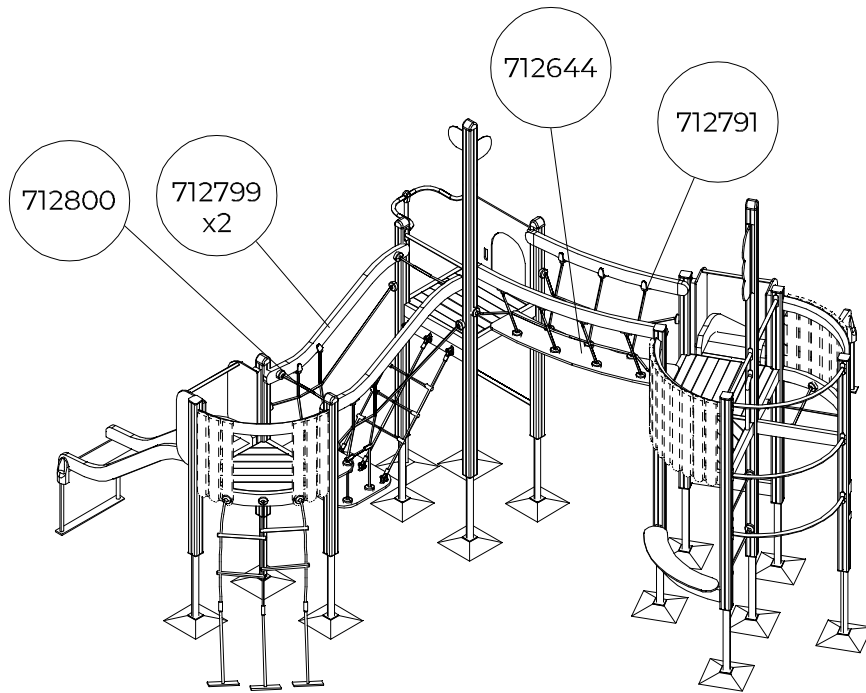

Grid size = 1000 mm

- EN/AS Impact Area 54 m²
- - - Falling Space 55 m²
Max Falling Height 2260 mm

1:50

A

B

C

D

1:50

A

B

C

D

NO.	ITEM CODE			QTY.
1	914891	BAR ELEMENT	120x387x708	1
2	901900	FRICTION RUBBER	20.5x36.2x56	2
3	901902	CLAMP	30.7x60.9x100	2
4	909633	NUT	M8	1
5	909850	ALLEN SCREW	M8x25	1
6	900342	ALLEN SCREW	M8x16	2
7	901939	STUDBOLT	DIN939	1
8	900240	SPECIAL SCREW	Ø8x70	4
9	901182	SPECIAL NUT	Ø11/M8x40	1
10	914891	BAR ELEMENT	Ø33,7x2054	1