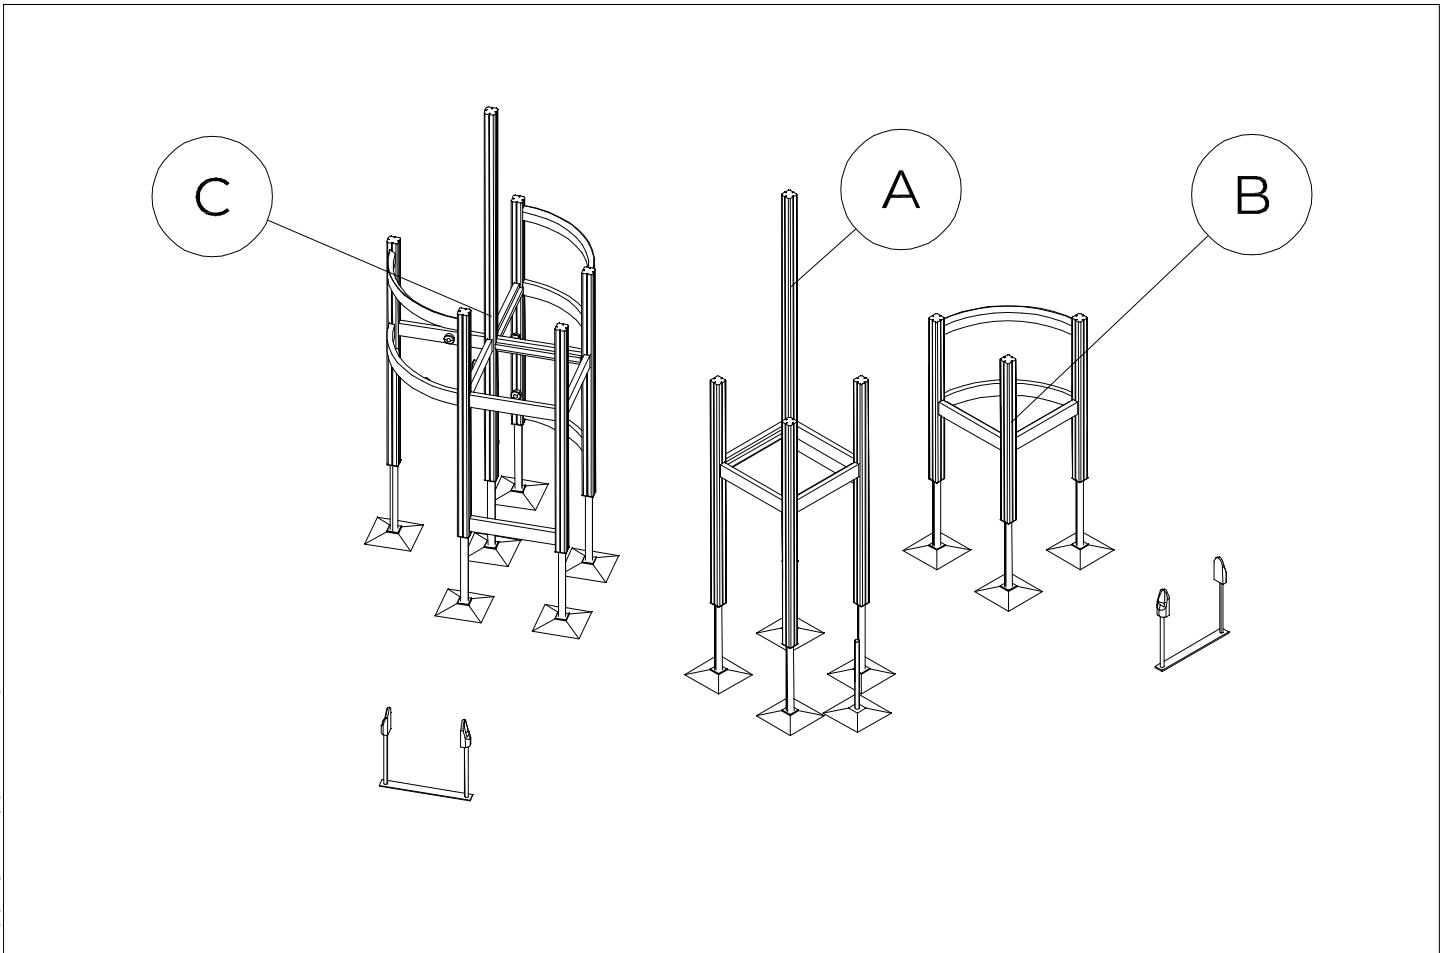

Grid size = 1000 mm

- EN/AS Impact Area 54 m²
- - - Falling Space 55 m²
Max Falling Height 2260 mm

1:50

A

B

C

D

1:50

A

B

C

D

NO.	ITEM CODE			QTY.
1	914891	BAR ELEMENT	120x387x708	1
2	901900	FRICTION RUBBER	20.5x36.2x56	2
3	901902	CLAMP	30.7x60.9x100	2
4	909633	NUT	M8	1
5	909850	ALLEN SCREW	M8x25	1
6	900342	ALLEN SCREW	M8x16	2
7	901939	STUDBOLT	DIN939	1
8	900240	SPECIAL SCREW	Ø8x70	4
9	901182	SPECIAL NUT	Ø11/M8x40	1
10	914891	BAR ELEMENT	Ø33,7x2054	1