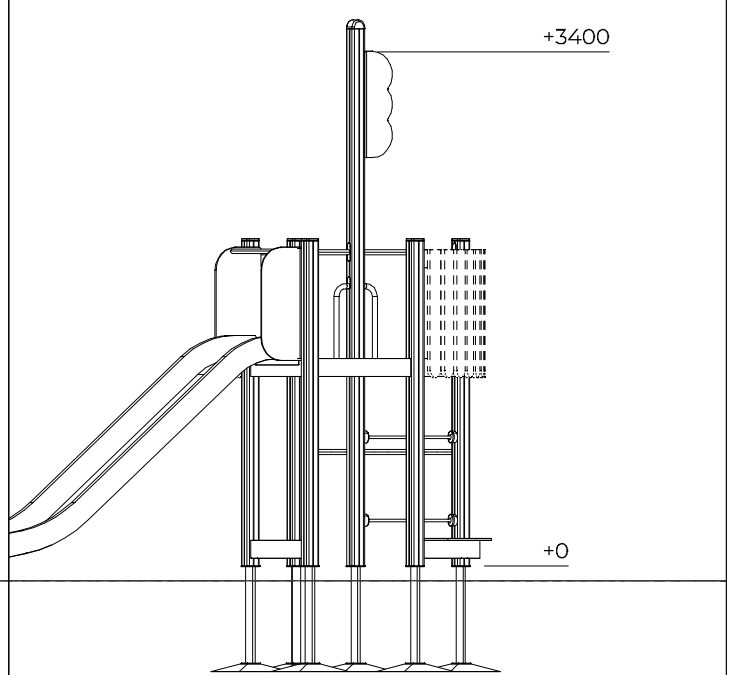

Grid size = 1000 mm

- EN/AS Impact Area 54 m²
- - - Falling Space 55 m²
Max Falling Height 2260 mm

1:50

A

B

C

D

1:50

A

B

C

D

NO.	ITEM CODE			QTY.
1	914891	BAR ELEMENT	120x387x708	1
2	901900	FRICTION RUBBER	20.5x36.2x56	2
3	901902	CLAMP	30.7x60.9x100	2
4	909633	NUT	M8	1
5	909850	ALLEN SCREW	M8x25	1
6	900342	ALLEN SCREW	M8x16	2
7	901939	STUDBOLT	DIN939	1
8	900240	SPECIAL SCREW	Ø8x70	4
9	901182	SPECIAL NUT	Ø11/M8x40	1
10	914891	BAR ELEMENT	Ø33,7x2054	1