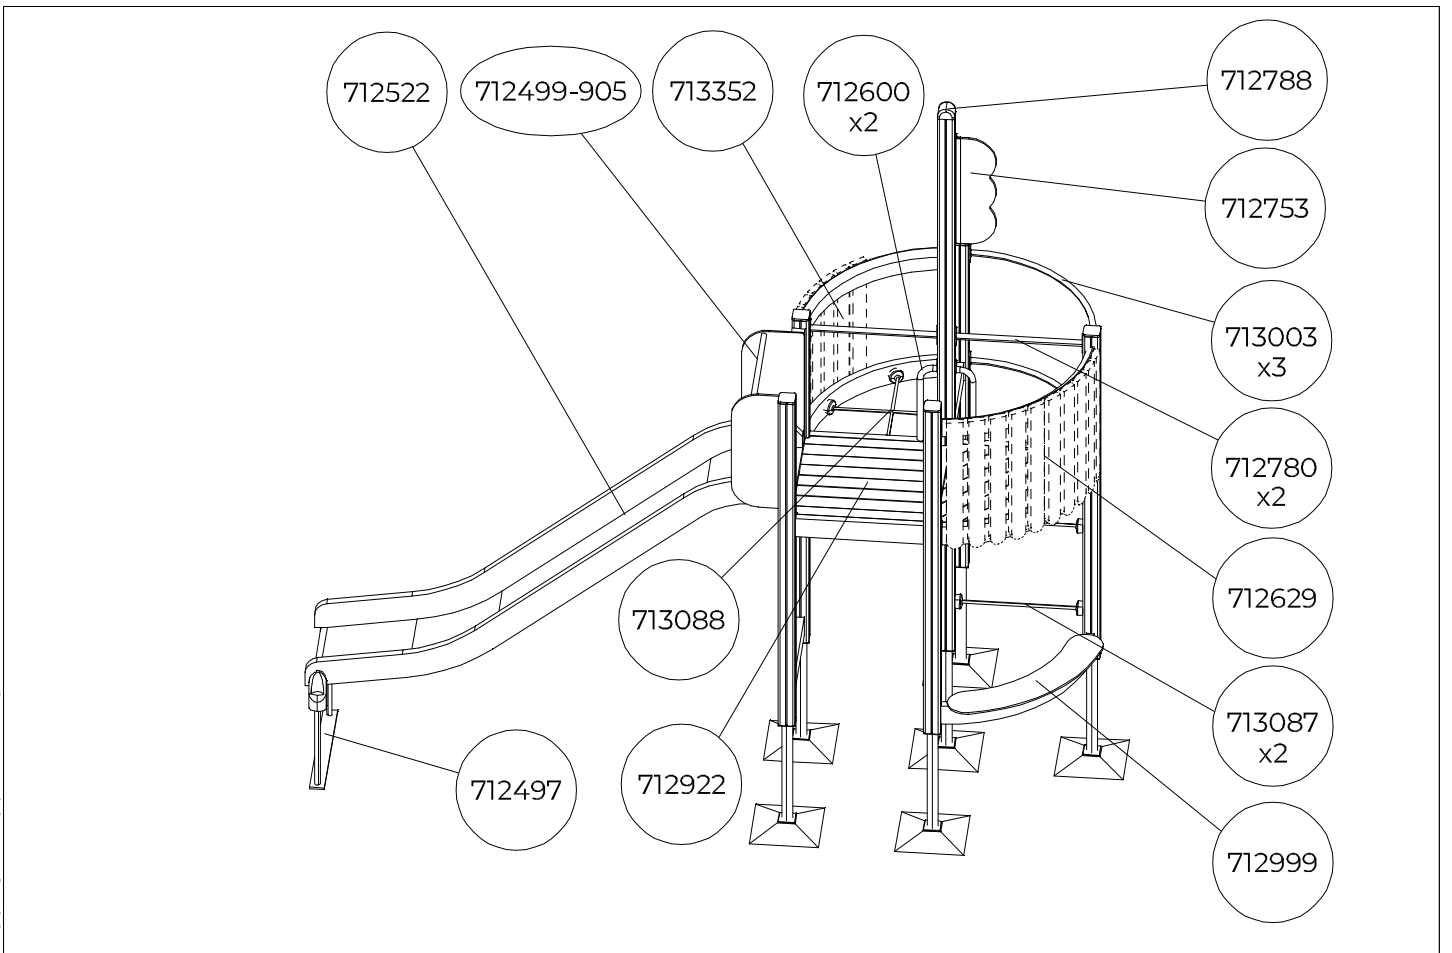

Grid size = 1000 mm

- EN/AS Impact Area 54 m²
- - - Falling Space 55 m²
Max Falling Height 2260 mm

1:50

A

B

C

D

1:50

A

B

C

D

NO.	ITEM CODE			QTY.
1	914891	BAR ELEMENT	120x387x708	1
2	901900	FRICTION RUBBER	20.5x36.2x56	2
3	901902	CLAMP	30.7x60.9x100	2
4	909633	NUT	M8	1
5	909850	ALLEN SCREW	M8x25	1
6	900342	ALLEN SCREW	M8x16	2
7	901939	STUDBOLT	DIN939	1
8	900240	SPECIAL SCREW	Ø8x70	4
9	901182	SPECIAL NUT	Ø11/M8x40	1
10	914891	BAR ELEMENT	Ø33,7x2054	1

NO.	ITEM CODE			QTY.
1	712569-001	ARCH	45x120x1575	1
2	712568-001	ARCH ELEMENT	45x120x1800	1
3	905112	PLASTIC CAP	Ø22	4
4	905083	PLASTIC WASHER	Ø32	4
5	909232	SCREW	8x120	4
6	980151	WASHER	Ø16/8.4	4
7	712590	NET ASSEMBLY		1
8	712583	NET ASSEMBLY		1
9	980123	SPECIAL SCREW	Ø7x60	14
10	980128	SPECIAL SCREW	Ø7x40	7
11	903093	SPECIAL SCREW	Ø8x90	12
12	980150	NUT	M8	14
13	909868	ALLEN SCREW	M8x50	14
14	712572	PLATE	20x430x1767	1