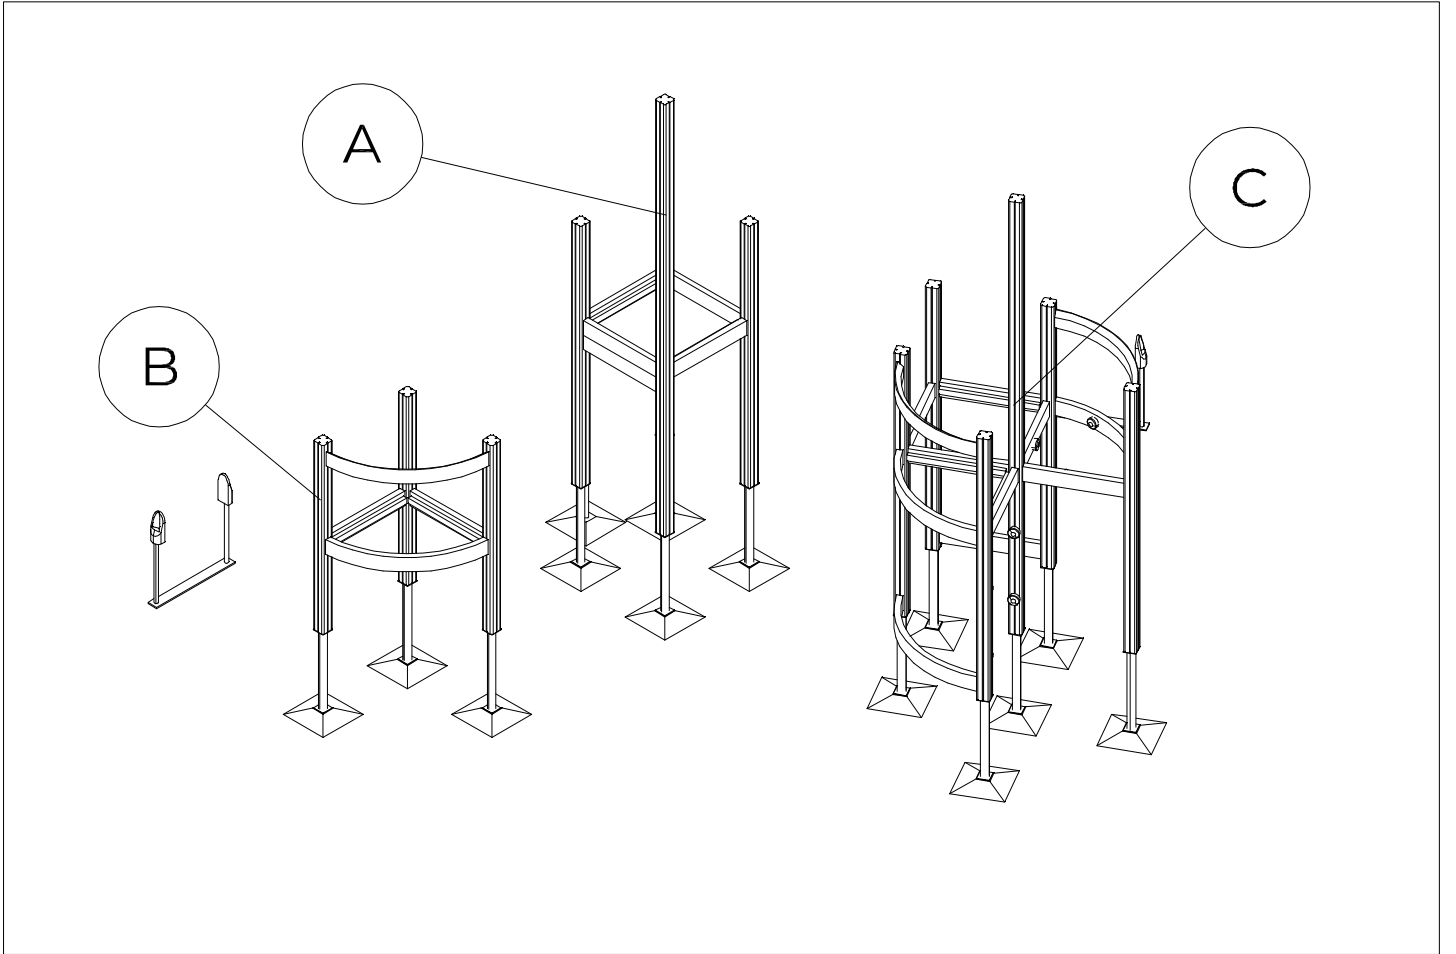

Grid size = 1000 mm

- EN/AS Impact Area 54 m²
- - - Falling Space 55 m²
Max Falling Height 2260 mm

1:50

A

B

C

D

1:50

A

B

C

D

NO.	ITEM CODE			QTY.
1	914891	BAR ELEMENT	120x387x708	1
2	901900	FRICTION RUBBER	20.5x36.2x56	2
3	901902	CLAMP	30.7x60.9x100	2
4	909633	NUT	M8	1
5	909850	ALLEN SCREW	M8x25	1
6	900342	ALLEN SCREW	M8x16	2
7	901939	STUDBOLT	DIN939	1
8	900240	SPECIAL SCREW	Ø8x70	4
9	901182	SPECIAL NUT	Ø11/M8x40	1
10	914891	BAR ELEMENT	Ø33,7x2054	1