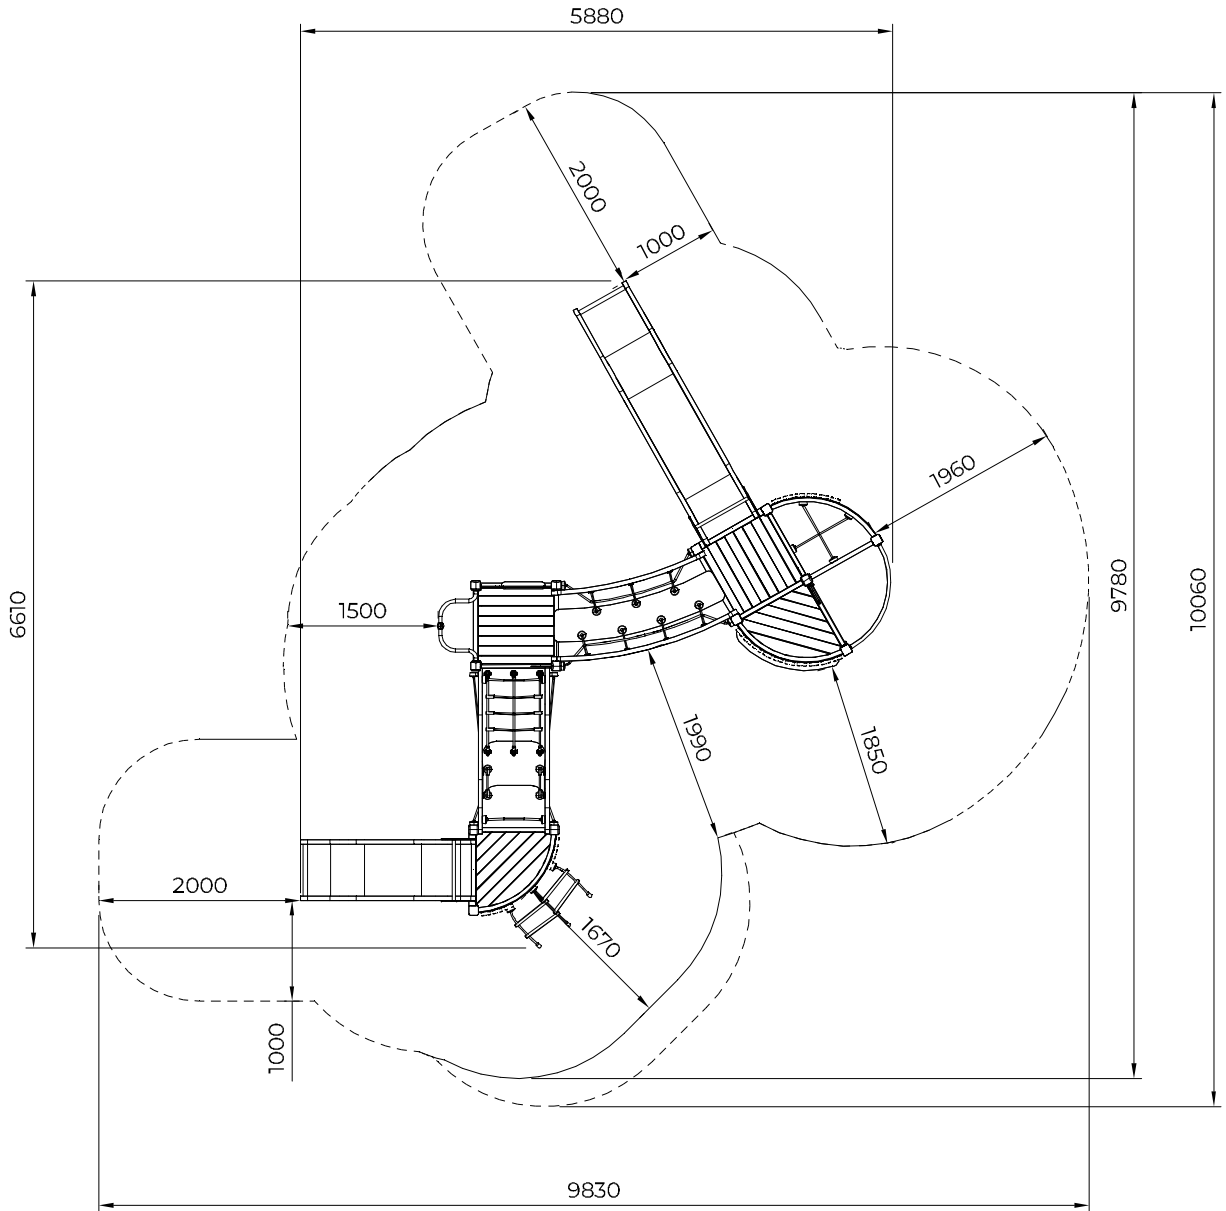

Grid size = 1000 mm

- EN/AS Impact Area 54 m²
- - - Falling Space 55 m²
Max Falling Height 2260 mm

1:50

A

B

C

D

1:50

A

B

C

D

NO.	ITEM CODE			QTY.
1	914891	BAR ELEMENT	120x387x708	1
2	901900	FRICTION RUBBER	20.5x36.2x56	2
3	901902	CLAMP	30.7x60.9x100	2
4	909633	NUT	M8	1
5	909850	ALLEN SCREW	M8x25	1
6	900342	ALLEN SCREW	M8x16	2
7	901939	STUDBOLT	DIN939	1
8	900240	SPECIAL SCREW	Ø8x70	4
9	901182	SPECIAL NUT	Ø11/M8x40	1
10	914891	BAR ELEMENT	Ø33,7x2054	1

DET 1

DET 2

DET 3

DET 4

DET 5

NO.	ITEM CODE			QTY.
2	903176	CLAMP		4
3	909850	ALLEN SCREW	M8x25	4
4	909256	WASHER	Ø16/8.4x1.6	4
5	909633	NUT	M8	4
6	980123	SPECIAL SCREW	Ø7x60	4

NO.	ITEM CODE			QTY.
1	710469	ARCH ELEMENT	45x120x1096	1
2	903093	SPECIAL SCREW	Ø8x90	4

NO.	ITEM CODE			QTY.
1	900240	SPECIAL SCREW	Ø8x70	2
2	914264	STREAMER	30x217x260	1
3	980152	WASHER	Ø24/8.4x2	2

NO.	ITEM CODE			QTY.
1	914905	CHAIN		1
2	712587	PLATE	250x250x10	1
3	909636	SHACKEL	M6x38x24	2
4	906985	ALLEN SCREW	M6x25	2
5	900850	SPECIAL NUT	M6	1
6	909310	ALLEN SCREW	M6 x 16	1