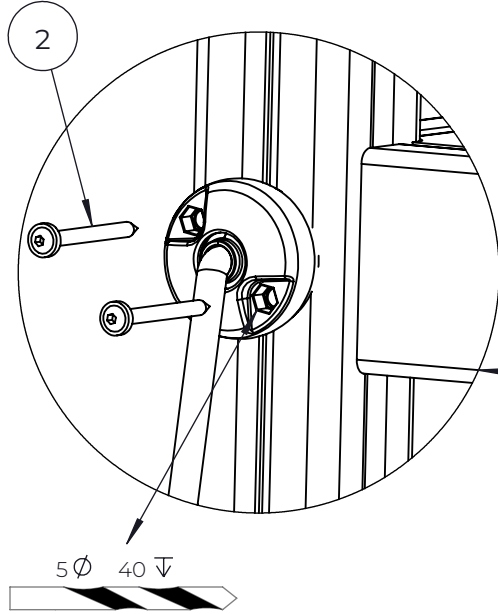

DET 1

DET 2

DET 3

DET 4

DET 5

NO.	ITEM CODE			QTY.
2	903176	CLAMP		4
3	909850	ALLEN SCREW	M8x25	4
4	909256	WASHER	Ø16/8.4x1.6	4
5	909633	NUT	M8	4
6	980123	SPECIAL SCREW	Ø7x60	4

NO.	ITEM CODE			QTY.
1	710469	ARCH ELEMENT	45x120x1096	1
2	903093	SPECIAL SCREW	Ø8x90	4