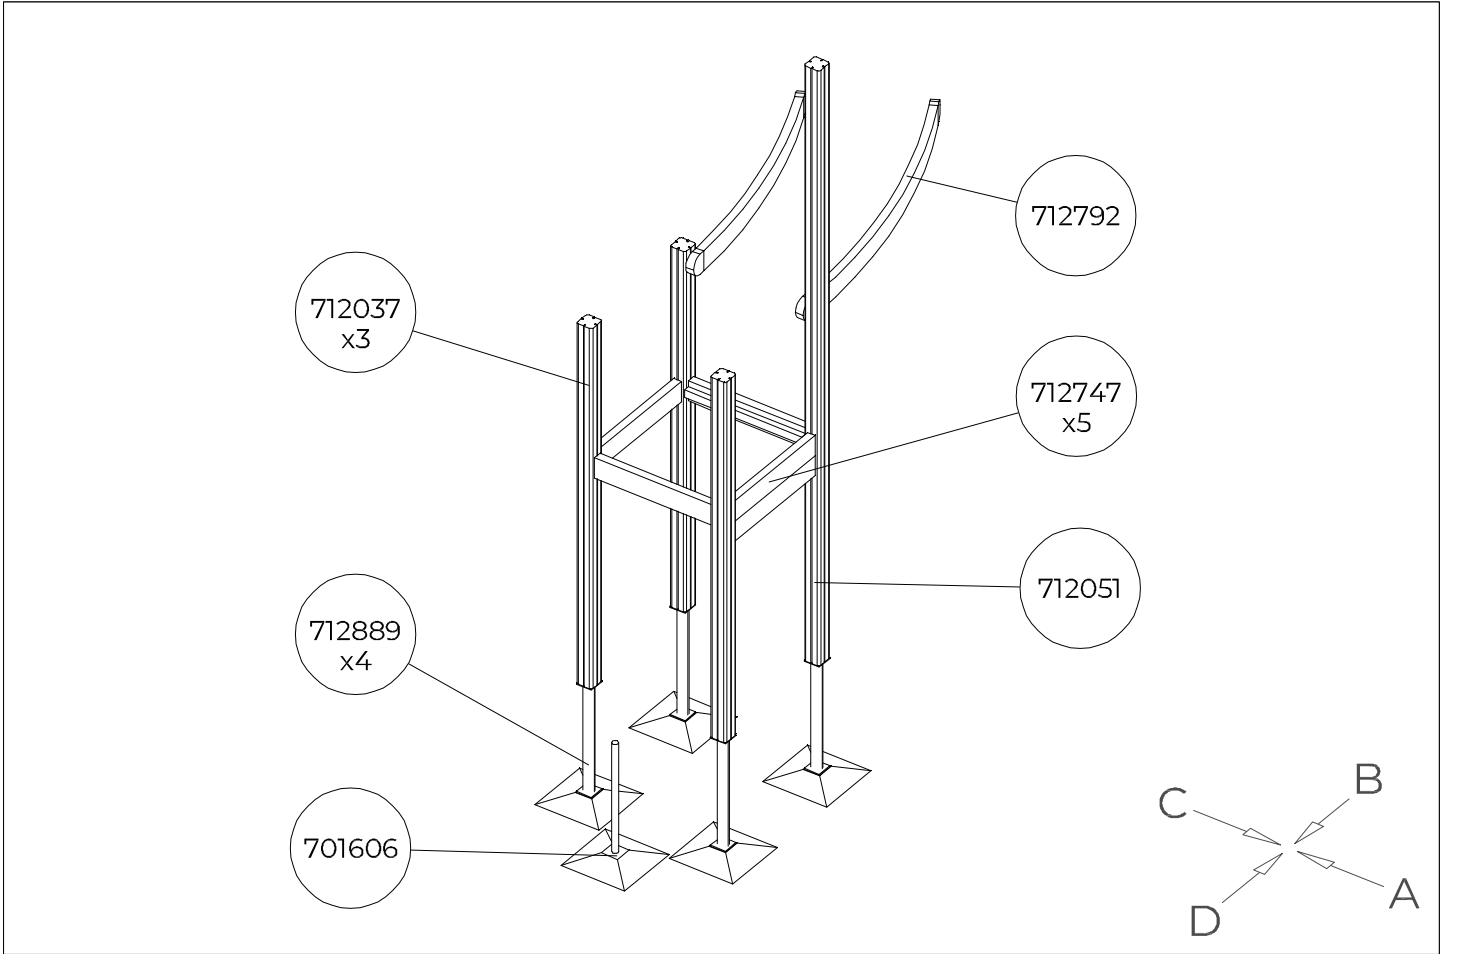

Grid size = 1000 mm

- EN/AS Impact Area 54 m²
- - - Falling Space 55 m²
Max Falling Height 2260 mm

1:50

A

B

C

D

1:50

A

B

C

D

NO.	ITEM CODE			QTY.
1	914891	BAR ELEMENT	120x387x708	1
2	901900	FRICTION RUBBER	20.5x36.2x56	2
3	901902	CLAMP	30.7x60.9x100	2
4	909633	NUT	M8	1
5	909850	ALLEN SCREW	M8x25	1
6	900342	ALLEN SCREW	M8x16	2
7	901939	STUDBOLT	DIN939	1
8	900240	SPECIAL SCREW	Ø8x70	4
9	901182	SPECIAL NUT	Ø11/M8x40	1
10	914891	BAR ELEMENT	Ø33,7x2054	1