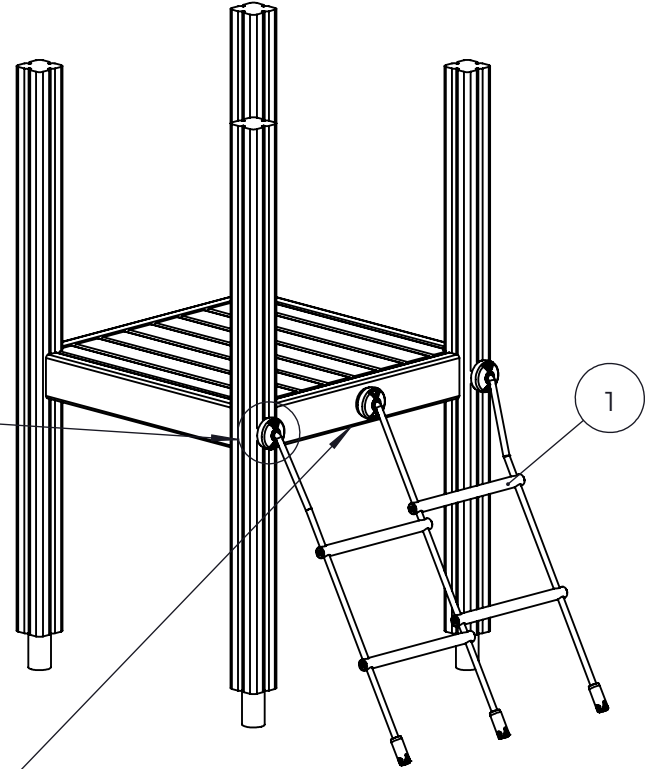

DET 1

DET 2

DET 3

DET 4

DET 5

NO.	ITEM CODE			QTY.
2	903176	CLAMP		4
3	909850	ALLEN SCREW	M8x25	4
4	909256	WASHER	Ø16/8.4x1.6	4
5	909633	NUT	M8	4
6	980123	SPECIAL SCREW	Ø7x60	4

NO.	ITEM CODE			QTY.
1	710469	ARCH ELEMENT	45x120x1096	1
2	903093	SPECIAL SCREW	Ø8x90	4