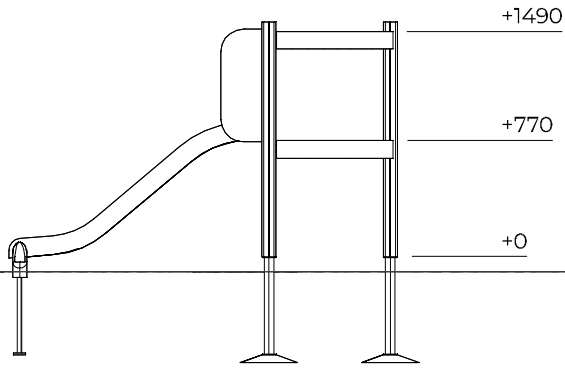

Grid size = 1000 mm

- EN/AS Impact Area 54 m²
- - - Falling Space 55 m²
Max Falling Height 2260 mm

1:50

A

B

C

D

1:50

A

B

C

D

NO.	ITEM CODE			QTY.
1	914891	BAR ELEMENT	120x387x708	1
2	901900	FRICTION RUBBER	20.5x36.2x56	2
3	901902	CLAMP	30.7x60.9x100	2
4	909633	NUT	M8	1
5	909850	ALLEN SCREW	M8x25	1
6	900342	ALLEN SCREW	M8x16	2
7	901939	STUDBOLT	DIN939	1
8	900240	SPECIAL SCREW	Ø8x70	4
9	901182	SPECIAL NUT	Ø11/M8x40	1
10	914891	BAR ELEMENT	Ø33,7x2054	1