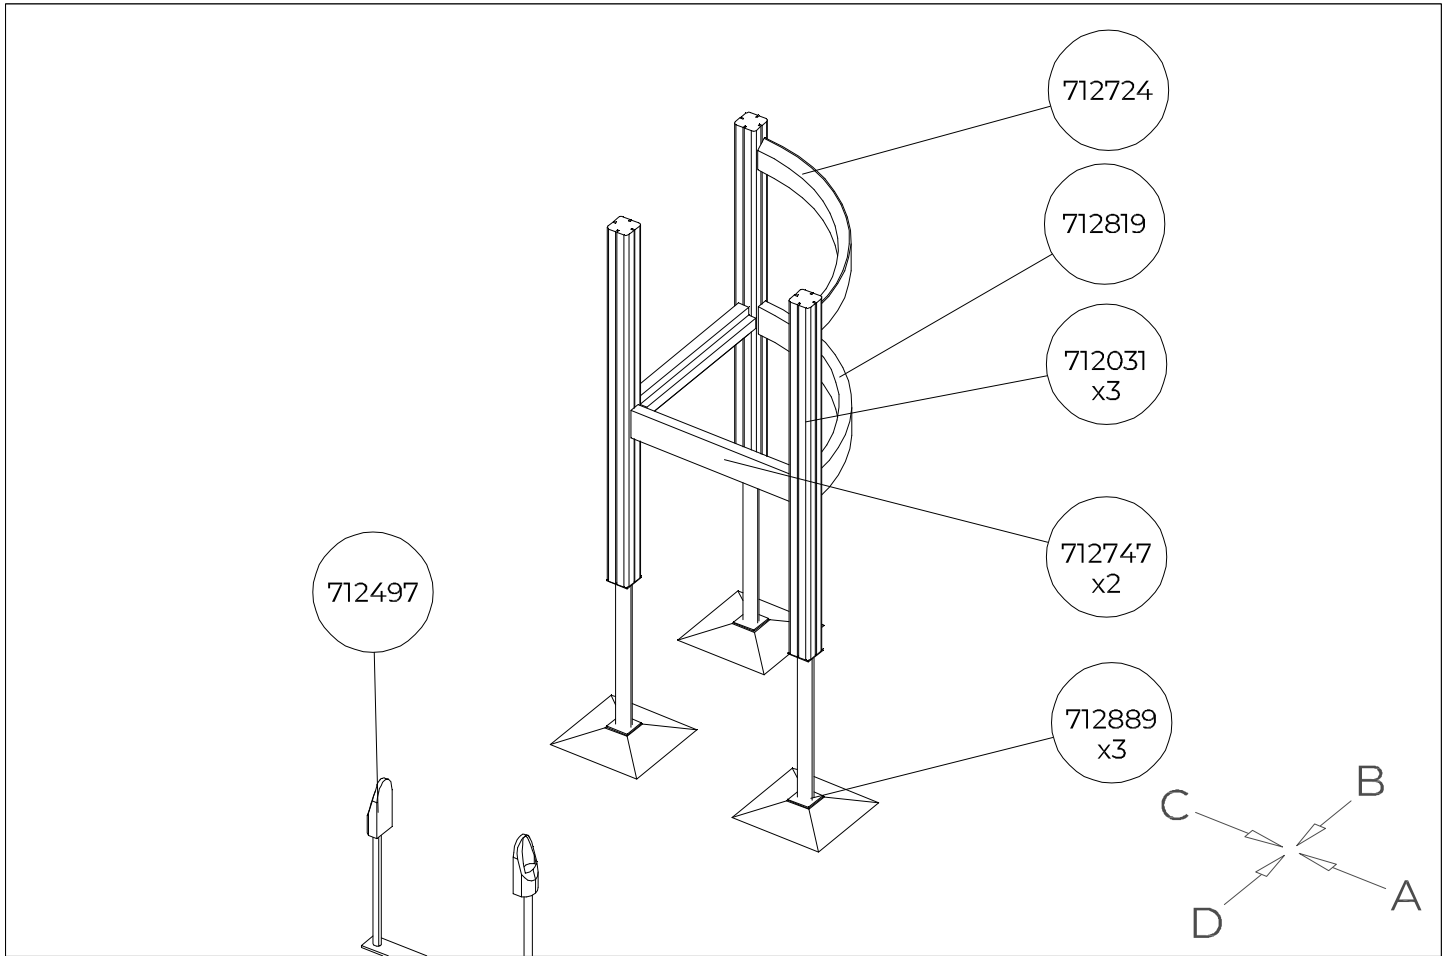

Grid size = 1000 mm

- EN/AS Impact Area 54 m²
- - - Falling Space 55 m²
Max Falling Height 2260 mm

1:50

A

B

C

D

1:50

A

B

C

D

NO.	ITEM CODE			QTY.
1	914891	BAR ELEMENT	120x387x708	1
2	901900	FRICTION RUBBER	20.5x36.2x56	2
3	901902	CLAMP	30.7x60.9x100	2
4	909633	NUT	M8	1
5	909850	ALLEN SCREW	M8x25	1
6	900342	ALLEN SCREW	M8x16	2
7	901939	STUDBOLT	DIN939	1
8	900240	SPECIAL SCREW	Ø8x70	4
9	901182	SPECIAL NUT	Ø11/M8x40	1
10	914891	BAR ELEMENT	Ø33,7x2054	1