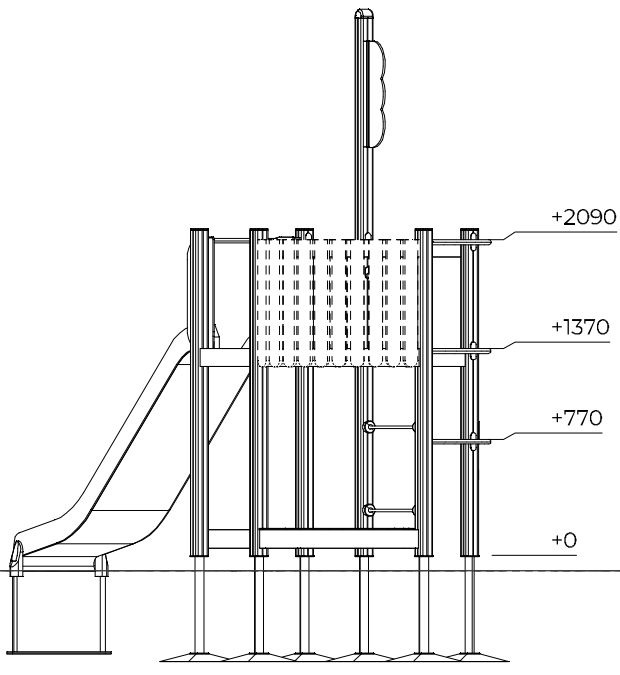

Grid size = 1000 mm

- EN/AS Impact Area 54 m²
- - - Falling Space 55 m²
Max Falling Height 2260 mm

1:50

A

B

C

D

1:50

A

B

C

D

NO.	ITEM CODE			QTY.
1	914891	BAR ELEMENT	120x387x708	1
2	901900	FRICTION RUBBER	20.5x36.2x56	2
3	901902	CLAMP	30.7x60.9x100	2
4	909633	NUT	M8	1
5	909850	ALLEN SCREW	M8x25	1
6	900342	ALLEN SCREW	M8x16	2
7	901939	STUDBOLT	DIN939	1
8	900240	SPECIAL SCREW	Ø8x70	4
9	901182	SPECIAL NUT	Ø11/M8x40	1
10	914891	BAR ELEMENT	Ø33,7x2054	1

NO.	ITEM CODE			QTY.
1	712569-001	ARCH	45x120x1575	1
2	712568-001	ARCH ELEMENT	45x120x1800	1
3	905112	PLASTIC CAP	Ø22	4
4	905083	PLASTIC WASHER	Ø32	4
5	909232	SCREW	8x120	4
6	980151	WASHER	Ø16/8.4	4
7	712590	NET ASSEMBLY		1
8	712583	NET ASSEMBLY		1
9	980123	SPECIAL SCREW	Ø7x60	14
10	980128	SPECIAL SCREW	Ø7x40	7
11	903093	SPECIAL SCREW	Ø8x90	12
12	980150	NUT	M8	14
13	909868	ALLEN SCREW	M8x50	14
14	712572	PLATE	20x430x1767	1