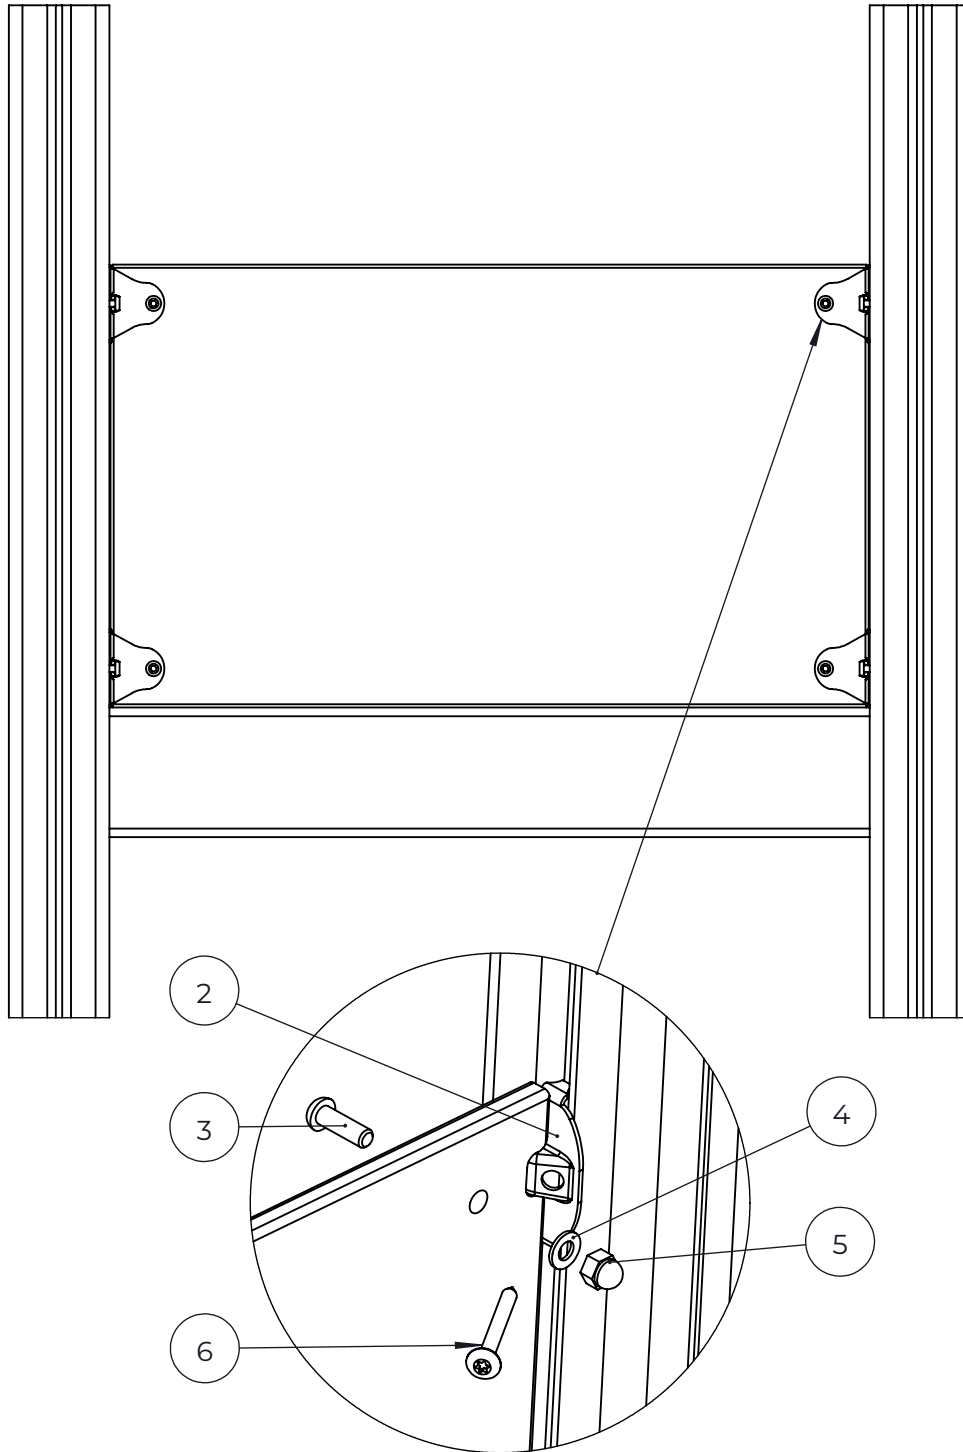

DET 1

DET 2

DET 3

DET 4

DET 5

NO.	ITEM CODE			QTY.
2	903176	CLAMP		4
3	909850	ALLEN SCREW	M8x25	4
4	909256	WASHER	Ø16/8.4x1.6	4
5	909633	NUT	M8	4
6	980123	SPECIAL SCREW	Ø7x60	4

NO.	ITEM CODE			QTY.
1	710469	ARCH ELEMENT	45x120x1096	1
2	903093	SPECIAL SCREW	Ø8x90	4