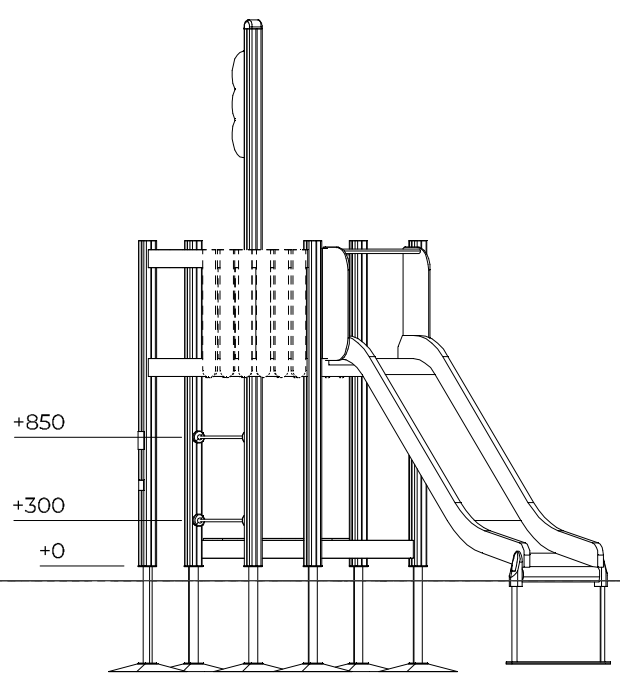

Grid size = 1000 mm

- EN/AS Impact Area 54 m²
- - - Falling Space 55 m²
Max Falling Height 2260 mm

1:50

A

B

C

D

1:50

A

B

C

D

NO.	ITEM CODE			QTY.
1	914891	BAR ELEMENT	120x387x708	1
2	901900	FRICTION RUBBER	20.5x36.2x56	2
3	901902	CLAMP	30.7x60.9x100	2
4	909633	NUT	M8	1
5	909850	ALLEN SCREW	M8x25	1
6	900342	ALLEN SCREW	M8x16	2
7	901939	STUDBOLT	DIN939	1
8	900240	SPECIAL SCREW	Ø8x70	4
9	901182	SPECIAL NUT	Ø11/M8x40	1
10	914891	BAR ELEMENT	Ø33,7x2054	1