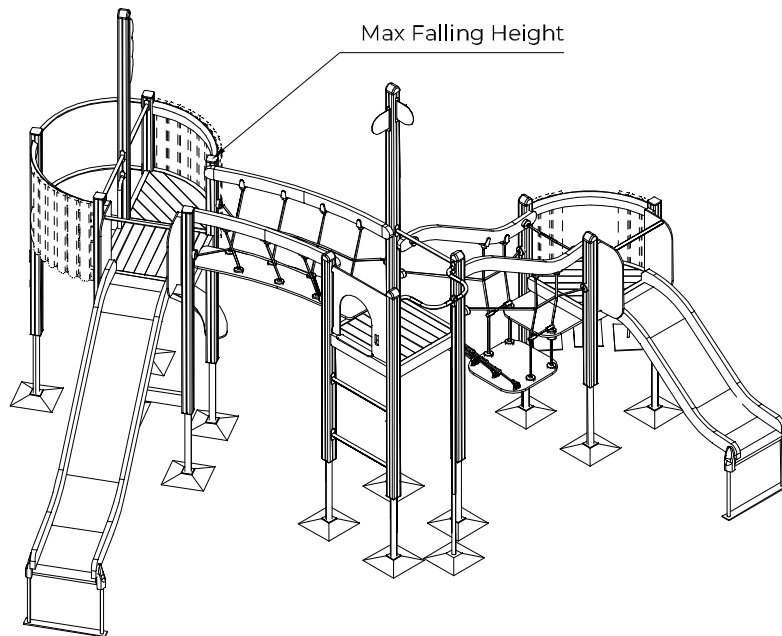

A

B

C

D

NO.	ITEM CODE			QTY.
1	914891	BAR ELEMENT	120x387x708	1
2	901900	FRICTION RUBBER	20.5x36.2x56	2
3	901902	CLAMP	30.7x60.9x100	2
4	909633	NUT	M8	1
5	909850	ALLEN SCREW	M8x25	1
6	900342	ALLEN SCREW	M8x16	2
7	901939	STUDBOLT	DIN939	1
8	900240	SPECIAL SCREW	Ø8x70	4
9	901182	SPECIAL NUT	Ø11/M8x40	1
10	914891	BAR ELEMENT	Ø33,7x2054	1