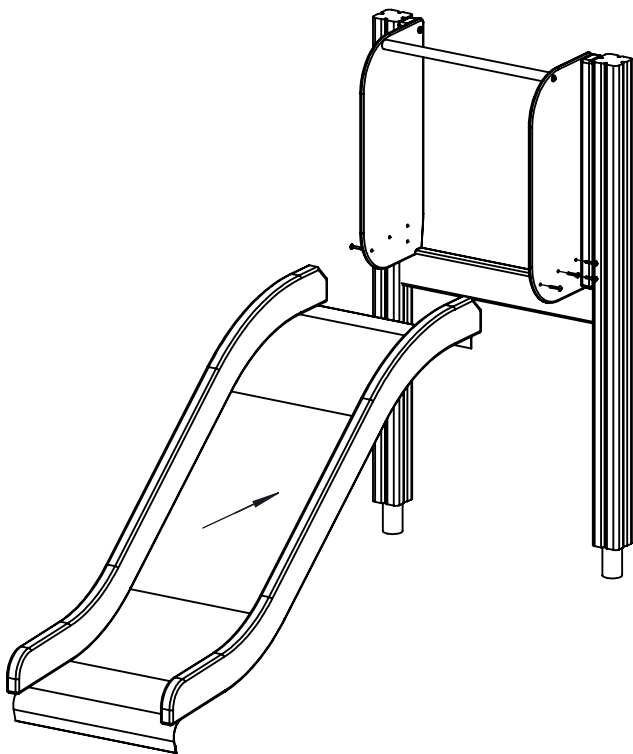

A

B

C

D

NO.	ITEM CODE			QTY.
1	914891	BAR ELEMENT	120x387x708	1
2	901900	FRICTION RUBBER	20.5x36.2x56	2
3	901902	CLAMP	30.7x60.9x100	2
4	909633	NUT	M8	1
5	909850	ALLEN SCREW	M8x25	1
6	900342	ALLEN SCREW	M8x16	2
7	901939	STUDBOLT	DIN939	1
8	900240	SPECIAL SCREW	Ø8x70	4
9	901182	SPECIAL NUT	Ø11/M8x40	1
10	914891	BAR ELEMENT	Ø33,7x2054	1