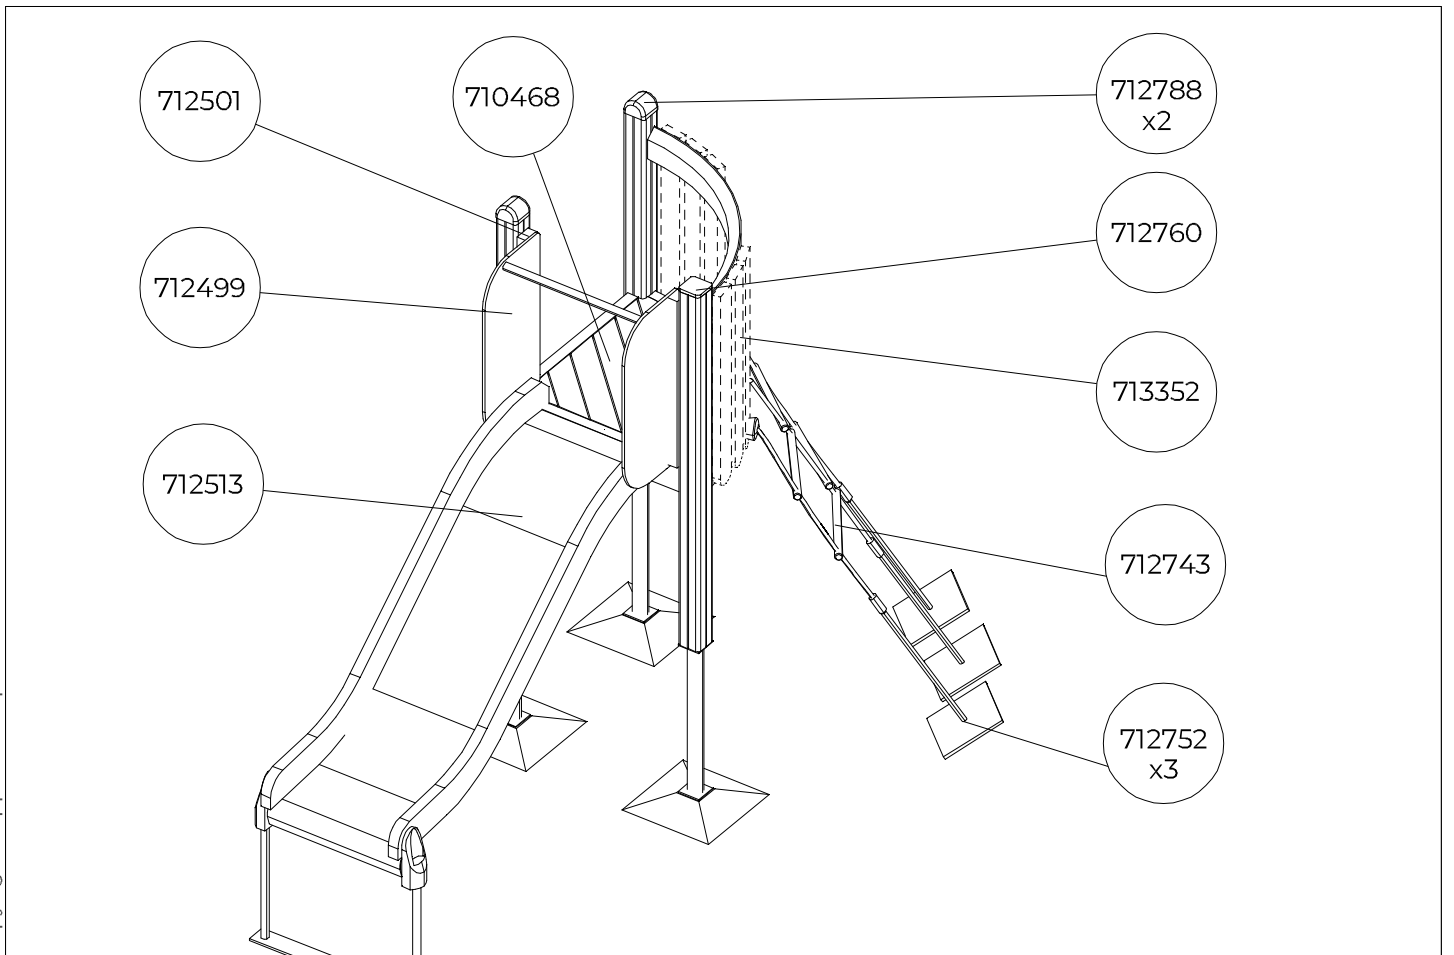

Grid size = 1000 mm

- EN/AS Impact Area 54 m²
- - - Falling Space 55 m²
Max Falling Height 2260 mm

1:50

A

B

C

D

1:50

A

B

C

D

NO.	ITEM CODE			QTY.
1	914891	BAR ELEMENT	120x387x708	1
2	901900	FRICTION RUBBER	20.5x36.2x56	2
3	901902	CLAMP	30.7x60.9x100	2
4	909633	NUT	M8	1
5	909850	ALLEN SCREW	M8x25	1
6	900342	ALLEN SCREW	M8x16	2
7	901939	STUDBOLT	DIN939	1
8	900240	SPECIAL SCREW	Ø8x70	4
9	901182	SPECIAL NUT	Ø11/M8x40	1
10	914891	BAR ELEMENT	Ø33,7x2054	1