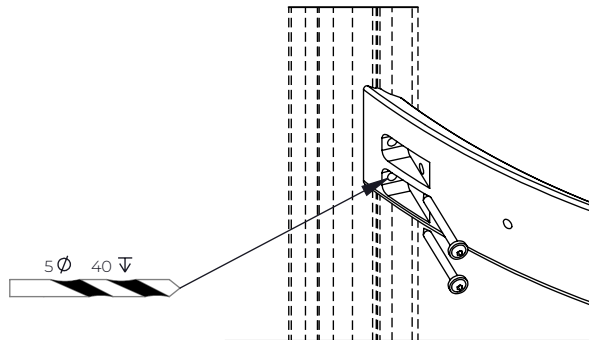

DET 1

DET 2

DET 3

DET 4

DET 5

NO.	ITEM CODE			QTY.
2	903176	CLAMP		4
3	909850	ALLEN SCREW	M8x25	4
4	909256	WASHER	Ø16/8.4x1.6	4
5	909633	NUT	M8	4
6	980123	SPECIAL SCREW	Ø7x60	4

NO.	ITEM CODE			QTY.
1	710469	ARCH ELEMENT	45x120x1096	1
2	903093	SPECIAL SCREW	Ø8x90	4