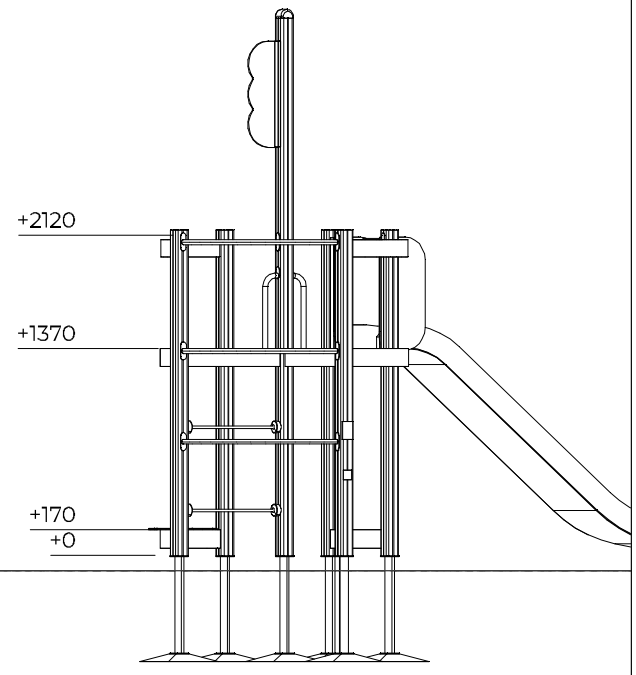

Grid size = 1000 mm

- EN/AS Impact Area 54 m²
- - - Falling Space 55 m²
Max Falling Height 2260 mm

1:50

A

B

C

D

1:50

A

B

C

D

NO.	ITEM CODE			QTY.
1	914891	BAR ELEMENT	120x387x708	1
2	901900	FRICTION RUBBER	20.5x36.2x56	2
3	901902	CLAMP	30.7x60.9x100	2
4	909633	NUT	M8	1
5	909850	ALLEN SCREW	M8x25	1
6	900342	ALLEN SCREW	M8x16	2
7	901939	STUDBOLT	DIN939	1
8	900240	SPECIAL SCREW	Ø8x70	4
9	901182	SPECIAL NUT	Ø11/M8x40	1
10	914891	BAR ELEMENT	Ø33,7x2054	1

NO.	ITEM CODE			QTY.
1	712569-001	ARCH	45x120x1575	1
2	712568-001	ARCH ELEMENT	45x120x1800	1
3	905112	PLASTIC CAP	Ø22	4
4	905083	PLASTIC WASHER	Ø32	4
5	909232	SCREW	8x120	4
6	980151	WASHER	Ø16/8.4	4
7	712590	NET ASSEMBLY		1
8	712583	NET ASSEMBLY		1
9	980123	SPECIAL SCREW	Ø7x60	14
10	980128	SPECIAL SCREW	Ø7x40	7
11	903093	SPECIAL SCREW	Ø8x90	12
12	980150	NUT	M8	14
13	909868	ALLEN SCREW	M8x50	14
14	712572	PLATE	20x430x1767	1