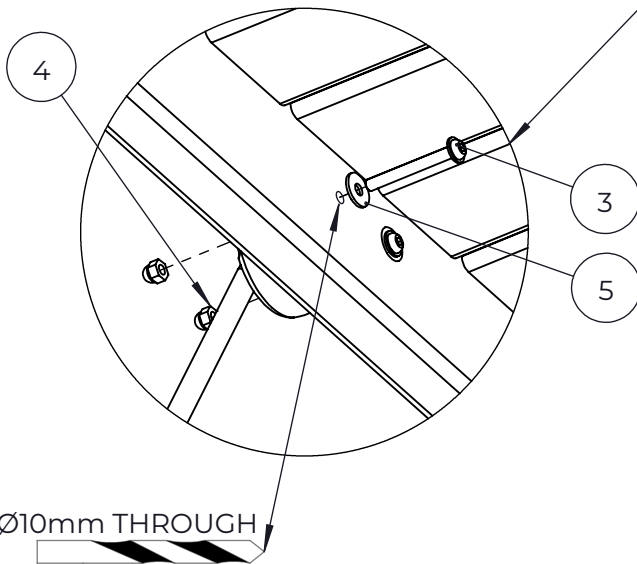

DET 1

DET 2

DET 3

DET 4

DET 5

NO.	ITEM CODE			QTY.
2	903176	CLAMP		4
3	909850	ALLEN SCREW	M8x25	4
4	909256	WASHER	Ø16/8.4x1.6	4
5	909633	NUT	M8	4
6	980123	SPECIAL SCREW	Ø7x60	4

NO.	ITEM CODE			QTY.
1	710469	ARCH ELEMENT	45x120x1096	1
2	903093	SPECIAL SCREW	Ø8x90	4