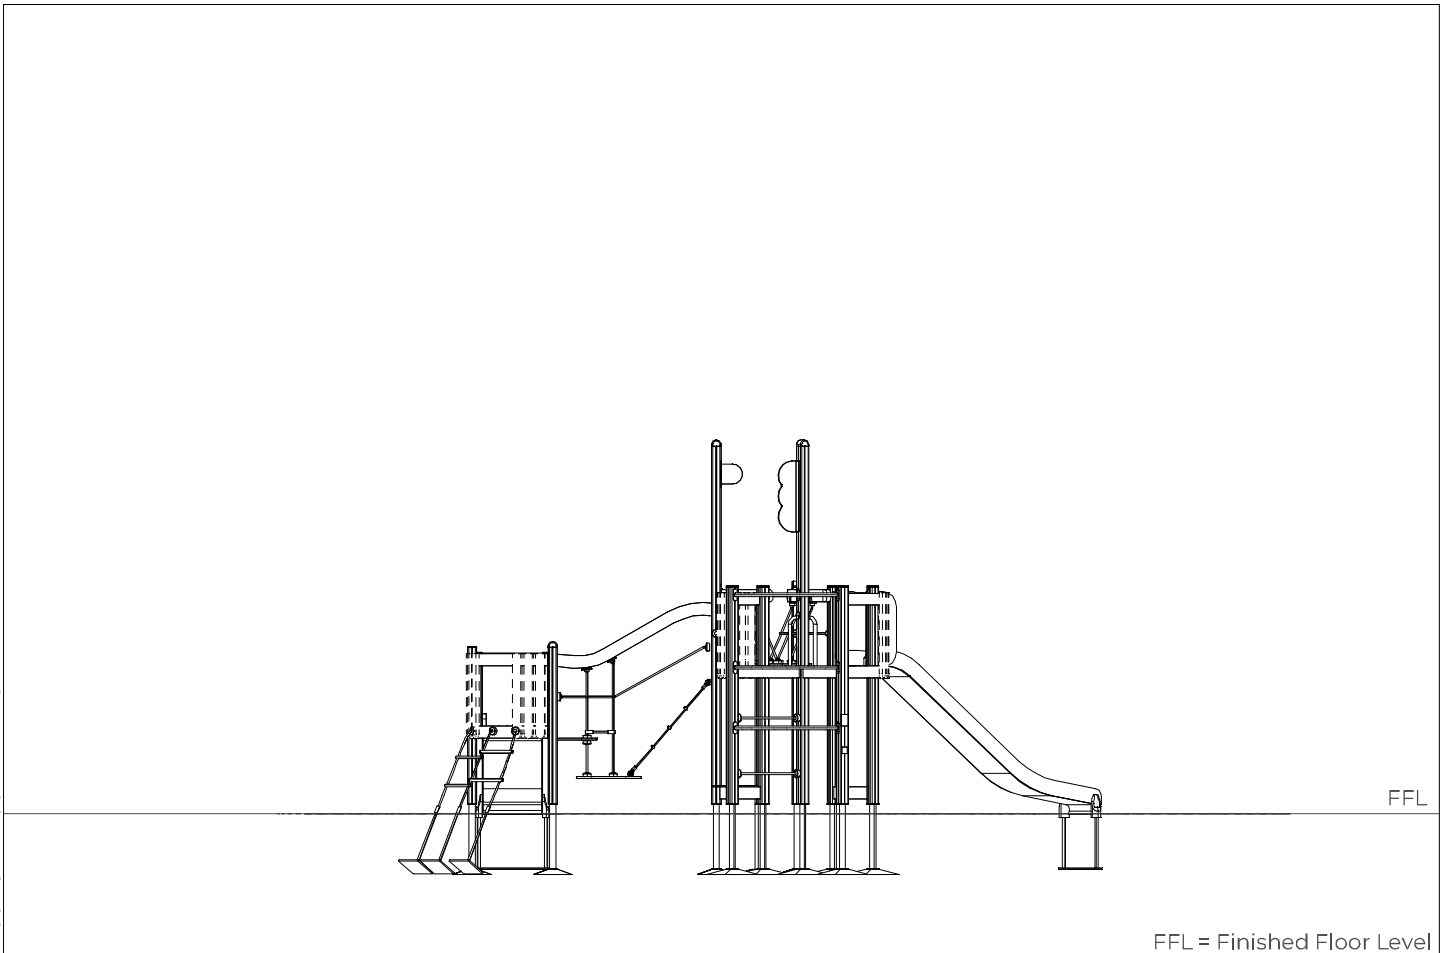

Grid size = 1000 mm

- EN/AS Impact Area 54 m²
- - - Falling Space 55 m²
Max Falling Height 2260 mm

1:50

A

B

C

D

1:50

A

B

C

D

NO.	ITEM CODE			QTY.
1	914891	BAR ELEMENT	120x387x708	1
2	901900	FRICTION RUBBER	20.5x36.2x56	2
3	901902	CLAMP	30.7x60.9x100	2
4	909633	NUT	M8	1
5	909850	ALLEN SCREW	M8x25	1
6	900342	ALLEN SCREW	M8x16	2
7	901939	STUDBOLT	DIN939	1
8	900240	SPECIAL SCREW	Ø8x70	4
9	901182	SPECIAL NUT	Ø11/M8x40	1
10	914891	BAR ELEMENT	Ø33,7x2054	1