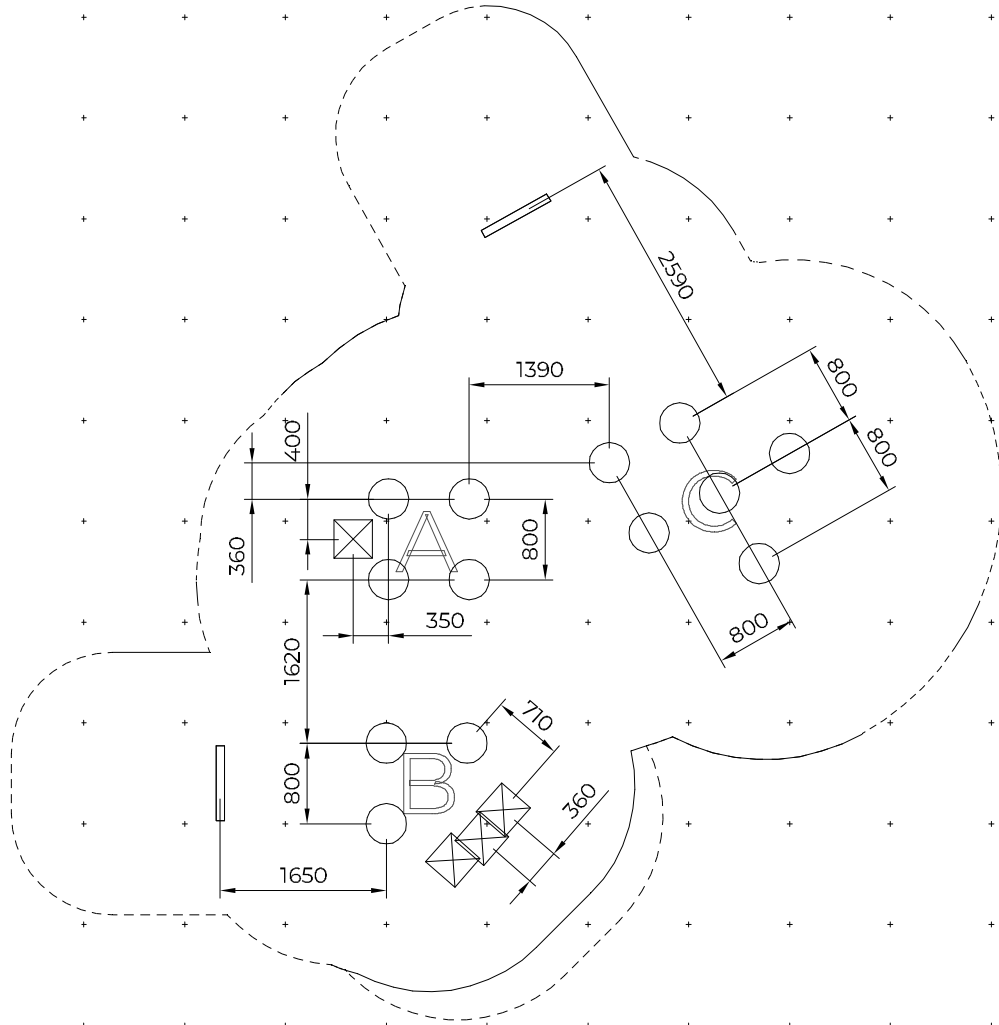

Grid size = 1000 mm

- EN/AS Impact Area 54 m²
- - - Falling Space 55 m²
Max Falling Height 2260 mm

1:50

A

B

C

D

1:50

A

B

C

D

NO.	ITEM CODE			QTY.
1	914891	BAR ELEMENT	120x387x708	1
2	901900	FRICTION RUBBER	20.5x36.2x56	2
3	901902	CLAMP	30.7x60.9x100	2
4	909633	NUT	M8	1
5	909850	ALLEN SCREW	M8x25	1
6	900342	ALLEN SCREW	M8x16	2
7	901939	STUDBOLT	DIN939	1
8	900240	SPECIAL SCREW	Ø8x70	4
9	901182	SPECIAL NUT	Ø11/M8x40	1
10	914891	BAR ELEMENT	Ø33,7x2054	1

DET 1

DET 2

DET 3

DET 4

DET 5

NO.	ITEM CODE			QTY.
2	903176	CLAMP		4
3	909850	ALLEN SCREW	M8x25	4
4	909256	WASHER	Ø16/8.4x1.6	4
5	909633	NUT	M8	4
6	980123	SPECIAL SCREW	Ø7x60	4

NO.	ITEM CODE			QTY.
1	710469	ARCH ELEMENT	45x120x1096	1
2	903093	SPECIAL SCREW	Ø8x90	4

NO.	ITEM CODE			QTY.
1	900240	SPECIAL SCREW	Ø8x70	2
2	914264	STREAMER	30x217x260	1
3	980152	WASHER	Ø24/8.4x2	2

NO.	ITEM CODE			QTY.
1	914905	CHAIN		1
2	712587	PLATE	250x250x10	1
3	909636	SHACKEL	M6x38x24	2
4	906985	ALLEN SCREW	M6x25	2
5	900850	SPECIAL NUT	M6	1
6	909310	ALLEN SCREW	M6 x 16	1