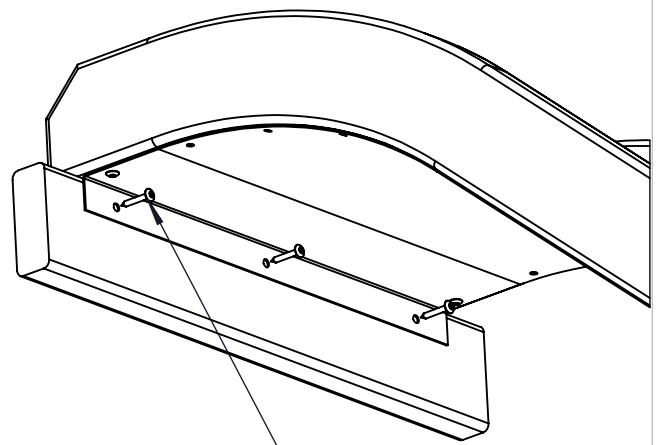

A

B

C

D

NO.	ITEM CODE			QTY.
1	914891	BAR ELEMENT	120x387x708	1
2	901900	FRICTION RUBBER	20.5x36.2x56	2
3	901902	CLAMP	30.7x60.9x100	2
4	909633	NUT	M8	1
5	909850	ALLEN SCREW	M8x25	1
6	900342	ALLEN SCREW	M8x16	2
7	901939	STUDBOLT	DIN939	1
8	900240	SPECIAL SCREW	Ø8x70	4
9	901182	SPECIAL NUT	Ø11/M8x40	1
10	914891	BAR ELEMENT	Ø33,7x2054	1