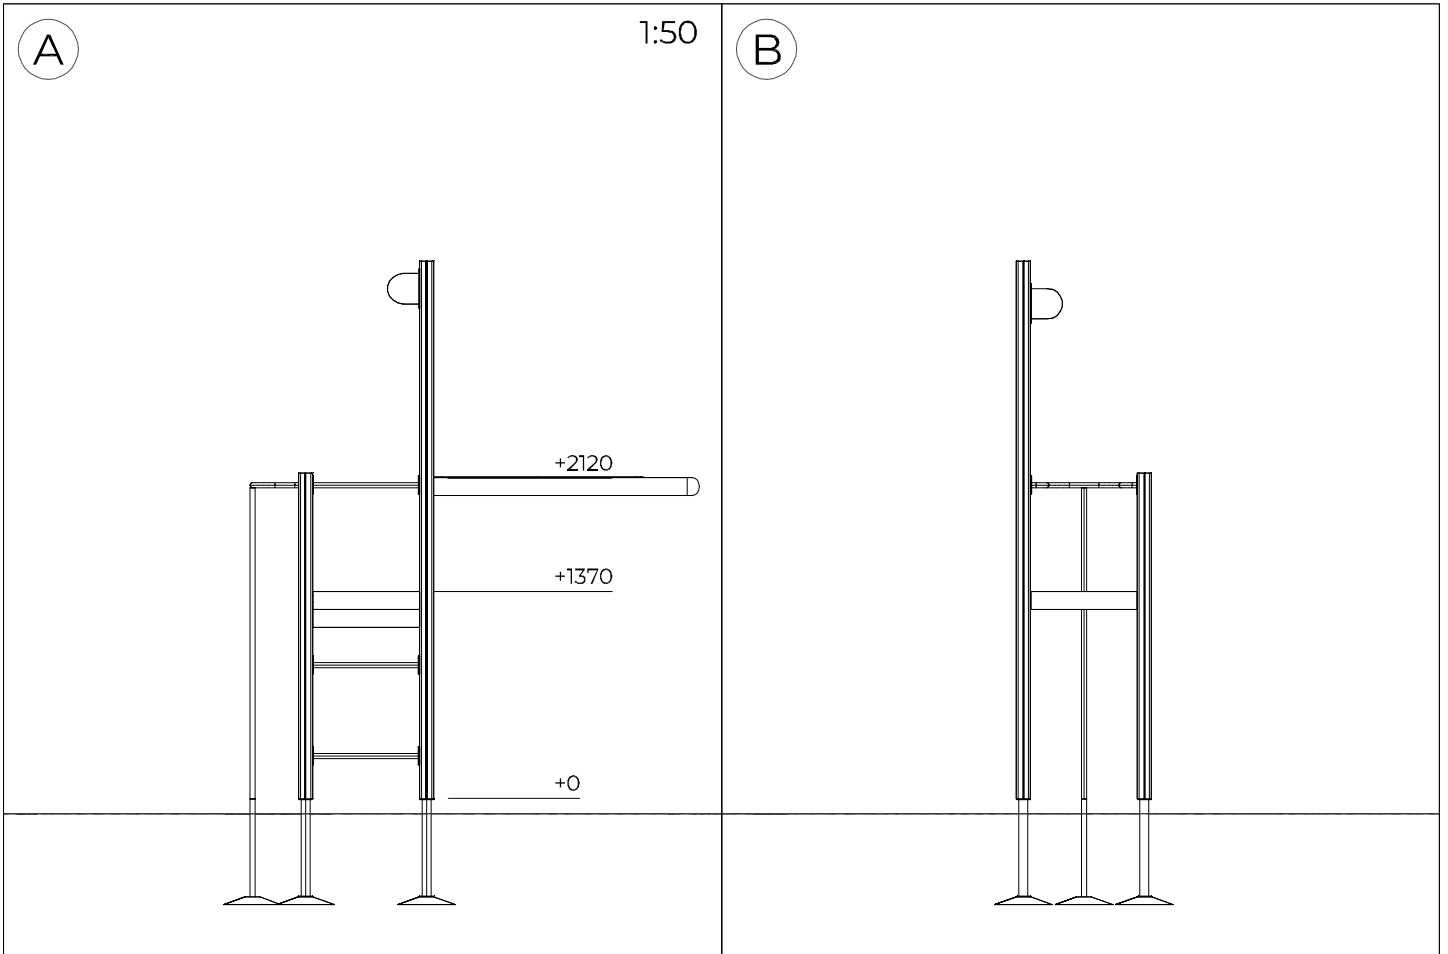

Grid size = 1000 mm

- EN/AS Impact Area 54 m²
- - - Falling Space 55 m²
Max Falling Height 2260 mm

1:50

A

B

C

D

1:50

A

B

C

D

NO.	ITEM CODE			QTY.
1	914891	BAR ELEMENT	120x387x708	1
2	901900	FRICTION RUBBER	20.5x36.2x56	2
3	901902	CLAMP	30.7x60.9x100	2
4	909633	NUT	M8	1
5	909850	ALLEN SCREW	M8x25	1
6	900342	ALLEN SCREW	M8x16	2
7	901939	STUDBOLT	DIN939	1
8	900240	SPECIAL SCREW	Ø8x70	4
9	901182	SPECIAL NUT	Ø11/M8x40	1
10	914891	BAR ELEMENT	Ø33,7x2054	1