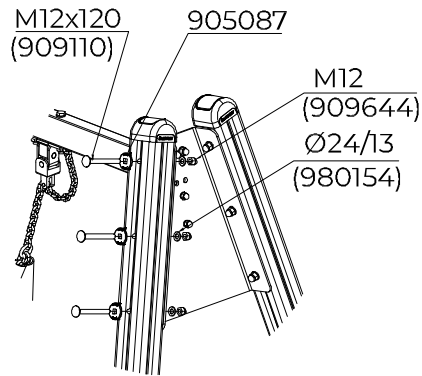

PRIME

ASENNUSOHJE  
MONTERINGSANSVISNING  
INSTALLATION INSTRUCTION  
AUFBAUANLEITUNG  
NOTICE D'INSTALLATION

DATE: 14.1.2026

F24400M

—— EN/AS Impact Area 45 m<sup>2</sup>  
- - - - Falling Space 45 m<sup>2</sup>  
Max Falling Height 1400 mm

DET 1

DET 2

DET 3

DET 4

DET 5

DET 6

DET 7

DET 1

NO.	ITEM CODE			QTY.
1	980131	SCREW	Ø6x60	2
2	915379	TOP HAT COVER	67,5x67,6x34	1
3	915378	TOP HAT BASE	95x95x60	1

NO.	ITEM CODE			QTY.
1	702286	PRINTED LABEL	65x65	1
2	980114	SCREW	Ø4x20	4

NO.	ITEM CODE			QTY.
1	905104	OUTSIDE PLUG	M10	4
2	909638	WASHER	Ø20 / 10.5	8
3	909507	FOUNDATION PLATE		1
4	911155	FOUNDATION TUBE	90x90x650	1
5	909637	NUT	M10	4
6	909639	BOLT	M10x25	4

NO.	ITEM CODE			QTY.
1	909508	FOUNDATION PLATE		1
2	911155	FOUNDATION TUBE	90x90x650	1
3	909637	NUT	M10	4
4	909639	BOLT	M10x25	4
5	909638	WASHER	Ø20 / 10.5	8
6	905104	OUTSIDE PLUG	M10	4

NO.	ITEM CODE			QTY.
1	909519	FOUNDATION PLATE	380 x 380 x 45	1
2	909639	BOLT	M10x25	4
3	909638	WASHER	Ø20 / 10.5	8
4	909637	NUT	M10	4
5	905104	OUTSIDE PLUG	M10	4
6	911155	FOUNDATION TUBE	90x90x650	1