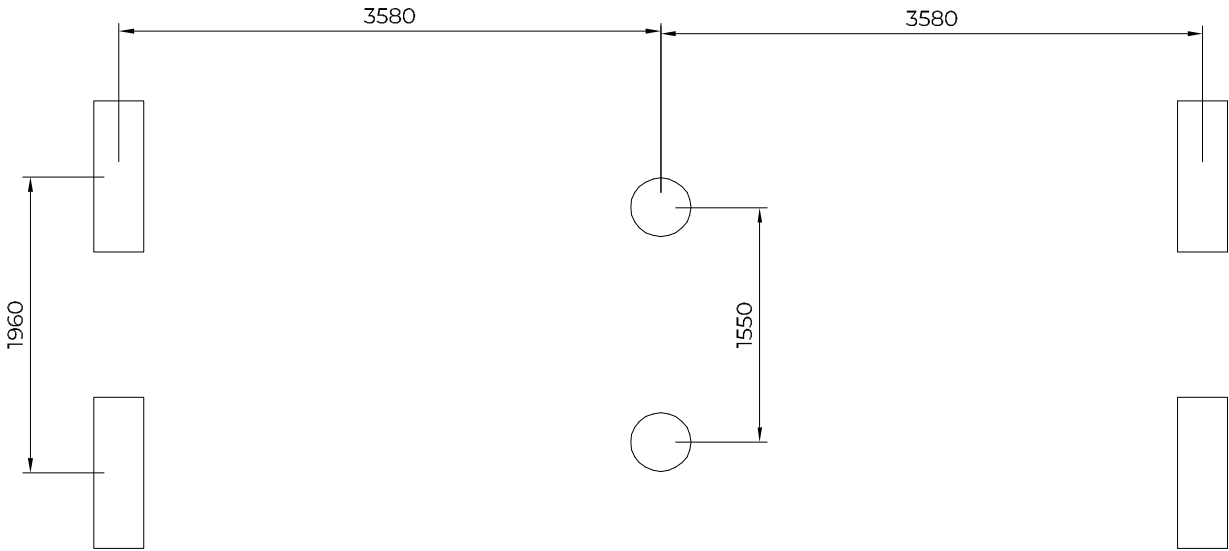

PRIME

ASENNUSOHJE  
MONTERINGSANSVISNING  
INSTALLATION INSTRUCTION  
AUFBAUANLEITUNG  
NOTICE D'INSTALLATION

DATE: 14.1.2026

F24400M

—— EN/AS Impact Area 45 m<sup>2</sup>  
- - - - Falling Space 45 m<sup>2</sup>  
Max Falling Height 1400 mm

NO.	ITEM CODE			QTY.
1	980131	SCREW	Ø6x60	2
2	915379	TOP HAT COVER	67,5x67,6x34	1
3	915378	TOP HAT BASE	95x95x60	1

NO.	ITEM CODE			QTY.
1	702286	PRINTED LABEL	65x65	1
2	980114	SCREW	Ø4x20	4

NO.	ITEM CODE			QTY.
1	905104	OUTSIDE PLUG	M10	4
2	909638	WASHER	Ø20 / 10.5	8
3	909507	FOUNDATION PLATE		1
4	911155	FOUNDATION TUBE	90x90x650	1
5	909637	NUT	M10	4
6	909639	BOLT	M10x25	4

NO.	ITEM CODE			QTY.
1	909508	FOUNDATION PLATE		1
2	911155	FOUNDATION TUBE	90x90x650	1
3	909637	NUT	M10	4
4	909639	BOLT	M10x25	4
5	909638	WASHER	Ø20 / 10.5	8
6	905104	OUTSIDE PLUG	M10	4

NO.	ITEM CODE			QTY.
1	909519	FOUNDATION PLATE	380 x 380 x 45	1
2	909639	BOLT	M10x25	4
3	909638	WASHER	Ø20 / 10.5	8
4	909637	NUT	M10	4
5	905104	OUTSIDE PLUG	M10	4
6	911155	FOUNDATION TUBE	90x90x650	1