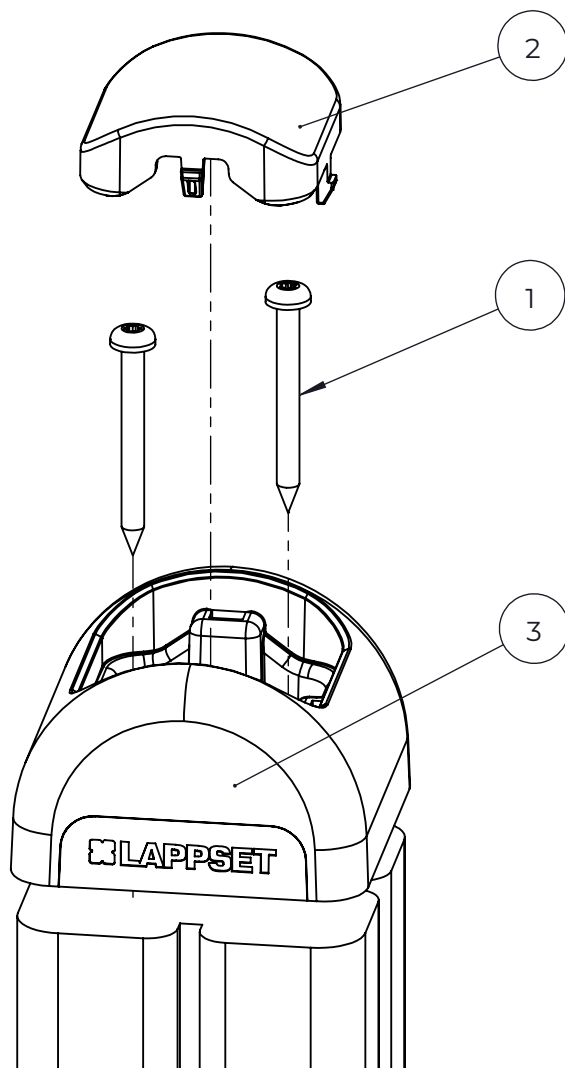

Note:  
Make sure to straighten both chains before safety chain is installed. Twisted chains may wrap together and cause premature wear.

Huom!  
Varmistu ketjujen suoruudesta asentaessasi turvaketjua. Kiertyneet ketjut voivat kietoutua toisiinsa ja aiheuttaa ketjujen nopeaa kulumista.

NO.	ITEM CODE			QTY.
1	980131	SCREW	Ø6x60	2
2	915379	TOP HAT COVER	67,5x67,6x34	1
3	915378	TOP HAT BASE	95x95x60	1

NO.	ITEM CODE			QTY.
1	702286	PRINTED LABEL	65x65	1
2	980114	SCREW	Ø4x20	4

NO.	ITEM CODE			QTY.
1	905104	OUTSIDE PLUG	M10	4
2	909638	WASHER	Ø20 / 10.5	8
3	909507	FOUNDATION PLATE		1
4	911155	FOUNDATION TUBE	90x90x650	1
5	909637	NUT	M10	4
6	909639	BOLT	M10x25	4

NO.	ITEM CODE			QTY.
1	909508	FOUNDATION PLATE		1
2	911155	FOUNDATION TUBE	90x90x650	1
3	909637	NUT	M10	4
4	909639	BOLT	M10x25	4
5	909638	WASHER	Ø20 / 10.5	8
6	905104	OUTSIDE PLUG	M10	4

NO.	ITEM CODE			QTY.
1	909519	FOUNDATION PLATE	380 x 380 x 45	1
2	909639	BOLT	M10x25	4
3	909638	WASHER	Ø20 / 10.5	8
4	909637	NUT	M10	4
5	905104	OUTSIDE PLUG	M10	4
6	911155	FOUNDATION TUBE	90x90x650	1