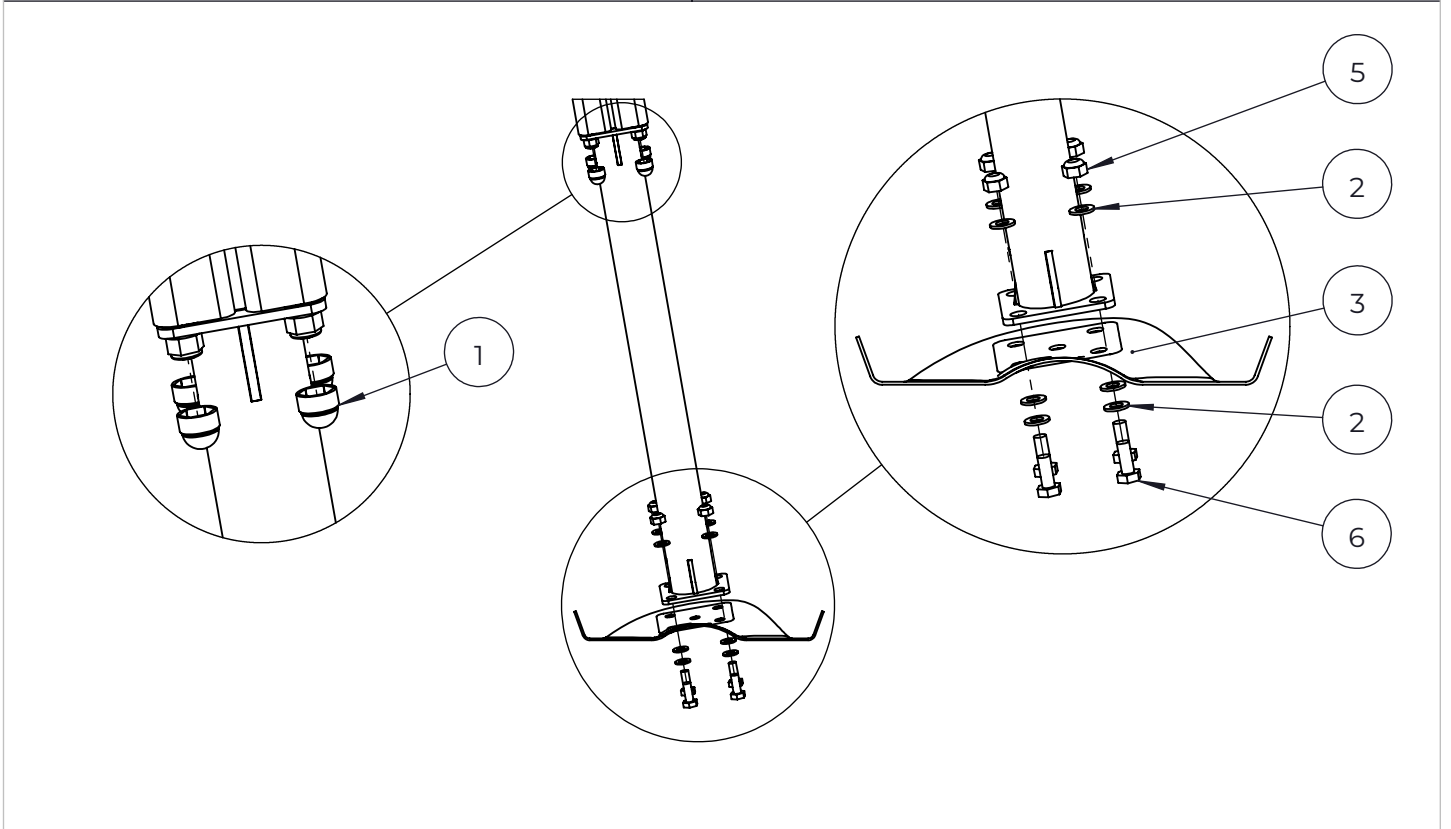

Note:  
Make sure to straighten both chains before safety chain is installed. Twisted chains may wrap together and cause premature wear.

Huom!  
Varmistu ketjujen suoruudesta asentaessasi turvaketjua. Kiertyneet ketjut voivat kietoutua toisiinsa ja aiheuttaa ketjujen nopeaa kulumista.

NO.	ITEM CODE			QTY.
1	980131	SCREW	Ø6x60	2
2	915379	TOP HAT COVER	67,5x67,6x34	1
3	915378	TOP HAT BASE	95x95x60	1

NO.	ITEM CODE			QTY.
1	702286	PRINTED LABEL	65x65	1
2	980114	SCREW	Ø4x20	4

NO.	ITEM CODE			QTY.
1	905104	OUTSIDE PLUG	M10	4
2	909638	WASHER	Ø20 / 10.5	8
3	909507	FOUNDATION PLATE		1
4	911155	FOUNDATION TUBE	90x90x650	1
5	909637	NUT	M10	4
6	909639	BOLT	M10x25	4

NO.	ITEM CODE			QTY.
1	909508	FOUNDATION PLATE		1
2	911155	FOUNDATION TUBE	90x90x650	1
3	909637	NUT	M10	4
4	909639	BOLT	M10x25	4
5	909638	WASHER	Ø20 / 10.5	8
6	905104	OUTSIDE PLUG	M10	4

NO.	ITEM CODE			QTY.
1	909519	FOUNDATION PLATE	380 x 380 x 45	1
2	909639	BOLT	M10x25	4
3	909638	WASHER	Ø20 / 10.5	8
4	909637	NUT	M10	4
5	905104	OUTSIDE PLUG	M10	4
6	911155	FOUNDATION TUBE	90x90x650	1