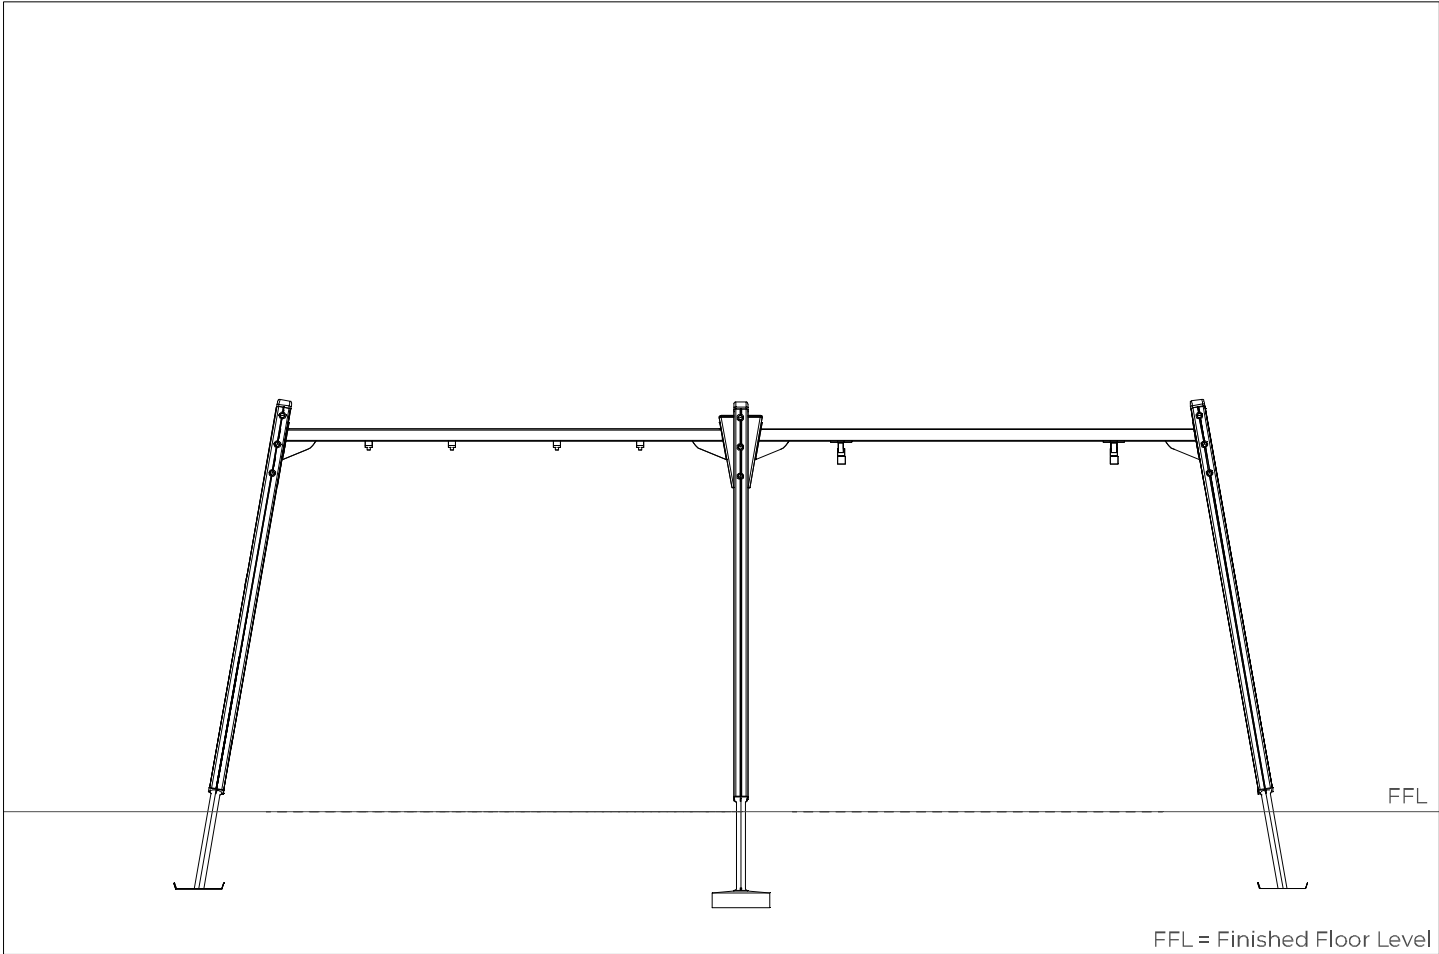

PRIME

ASENNUSOHJE  
MONTERINGSANSVISNING  
INSTALLATION INSTRUCTION  
AUFBAUANLEITUNG  
NOTICE D'INSTALLATION

DATE: 14.1.2026

F24400M

—— EN/AS Impact Area 45 m<sup>2</sup>  
- - - - Falling Space 45 m<sup>2</sup>  
Max Falling Height 1400 mm

NO.	ITEM CODE			QTY.
1	980131	SCREW	Ø6x60	2
2	915379	TOP HAT COVER	67,5x67,6x34	1
3	915378	TOP HAT BASE	95x95x60	1

NO.	ITEM CODE			QTY.
1	702286	PRINTED LABEL	65x65	1
2	980114	SCREW	Ø4x20	4

NO.	ITEM CODE			QTY.
1	905104	OUTSIDE PLUG	M10	4
2	909638	WASHER	Ø20 / 10.5	8
3	909507	FOUNDATION PLATE		1
4	911155	FOUNDATION TUBE	90x90x650	1
5	909637	NUT	M10	4
6	909639	BOLT	M10x25	4

NO.	ITEM CODE			QTY.
1	909508	FOUNDATION PLATE		1
2	911155	FOUNDATION TUBE	90x90x650	1
3	909637	NUT	M10	4
4	909639	BOLT	M10x25	4
5	909638	WASHER	Ø20 / 10.5	8
6	905104	OUTSIDE PLUG	M10	4

NO.	ITEM CODE			QTY.
1	909519	FOUNDATION PLATE	380 x 380 x 45	1
2	909639	BOLT	M10x25	4
3	909638	WASHER	Ø20 / 10.5	8
4	909637	NUT	M10	4
5	905104	OUTSIDE PLUG	M10	4
6	911155	FOUNDATION TUBE	90x90x650	1