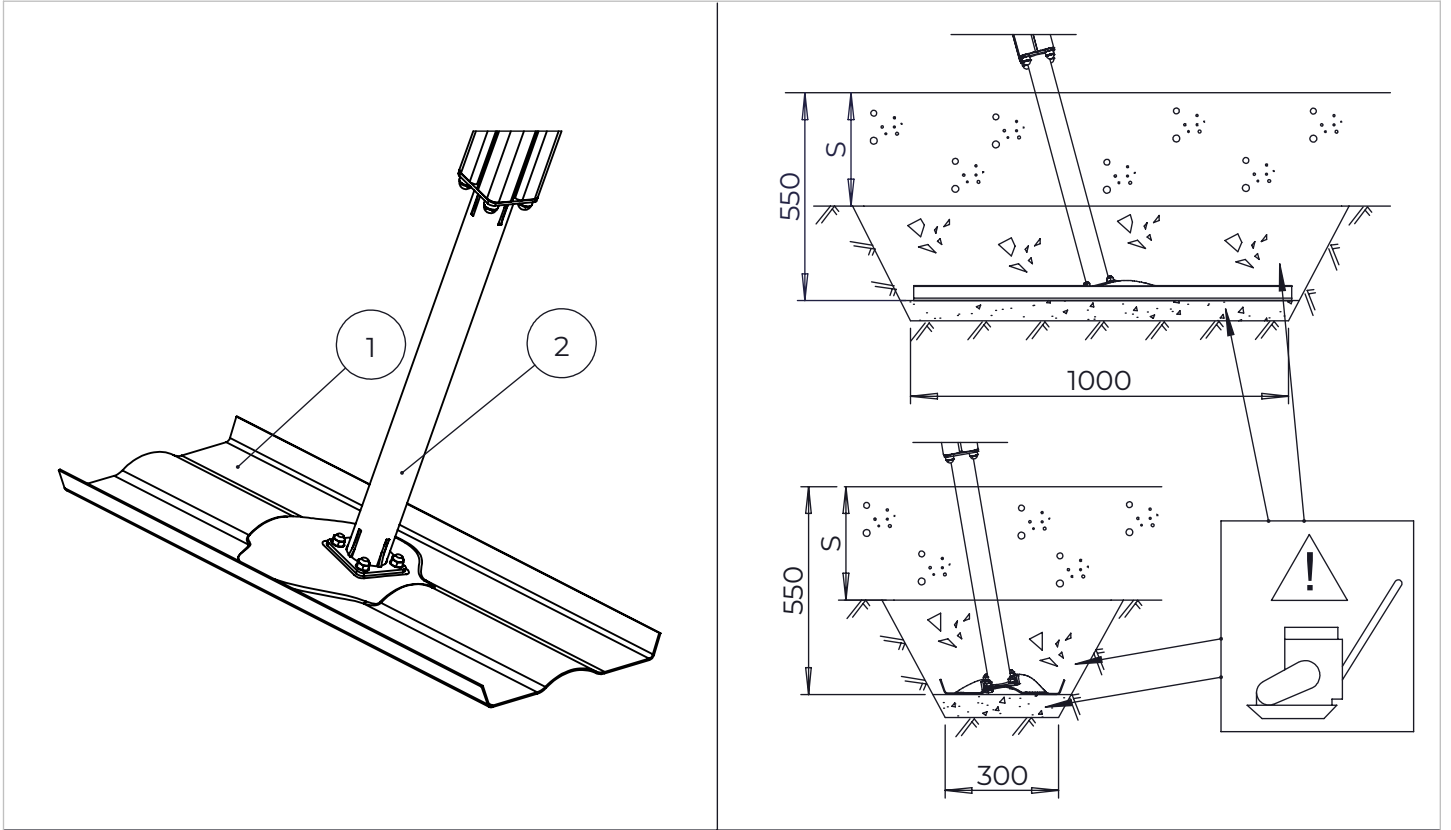

Note:  
Make sure to straighten both chains before safety chain is installed. Twisted chains may wrap together and cause premature wear.

Huom!  
Varmistu ketjujen suoruudesta asentaessasi turvaketjua. Kiertyneet ketjut voivat kietoutua toisiinsa ja aiheuttaa ketjujen nopeaa kulumista.

NO.	ITEM CODE			QTY.
1	980131	SCREW	Ø6x60	2
2	915379	TOP HAT COVER	67,5x67,6x34	1
3	915378	TOP HAT BASE	95x95x60	1

NO.	ITEM CODE			QTY.
1	702286	PRINTED LABEL	65x65	1
2	980114	SCREW	Ø4x20	4

NO.	ITEM CODE			QTY.
1	905104	OUTSIDE PLUG	M10	4
2	909638	WASHER	Ø20 / 10.5	8
3	909507	FOUNDATION PLATE		1
4	911155	FOUNDATION TUBE	90x90x650	1
5	909637	NUT	M10	4
6	909639	BOLT	M10x25	4

NO.	ITEM CODE			QTY.
1	909508	FOUNDATION PLATE		1
2	911155	FOUNDATION TUBE	90x90x650	1
3	909637	NUT	M10	4
4	909639	BOLT	M10x25	4
5	909638	WASHER	Ø20 / 10.5	8
6	905104	OUTSIDE PLUG	M10	4

NO.	ITEM CODE			QTY.
1	909519	FOUNDATION PLATE	380 x 380 x 45	1
2	909639	BOLT	M10x25	4
3	909638	WASHER	Ø20 / 10.5	8
4	909637	NUT	M10	4
5	905104	OUTSIDE PLUG	M10	4
6	911155	FOUNDATION TUBE	90x90x650	1