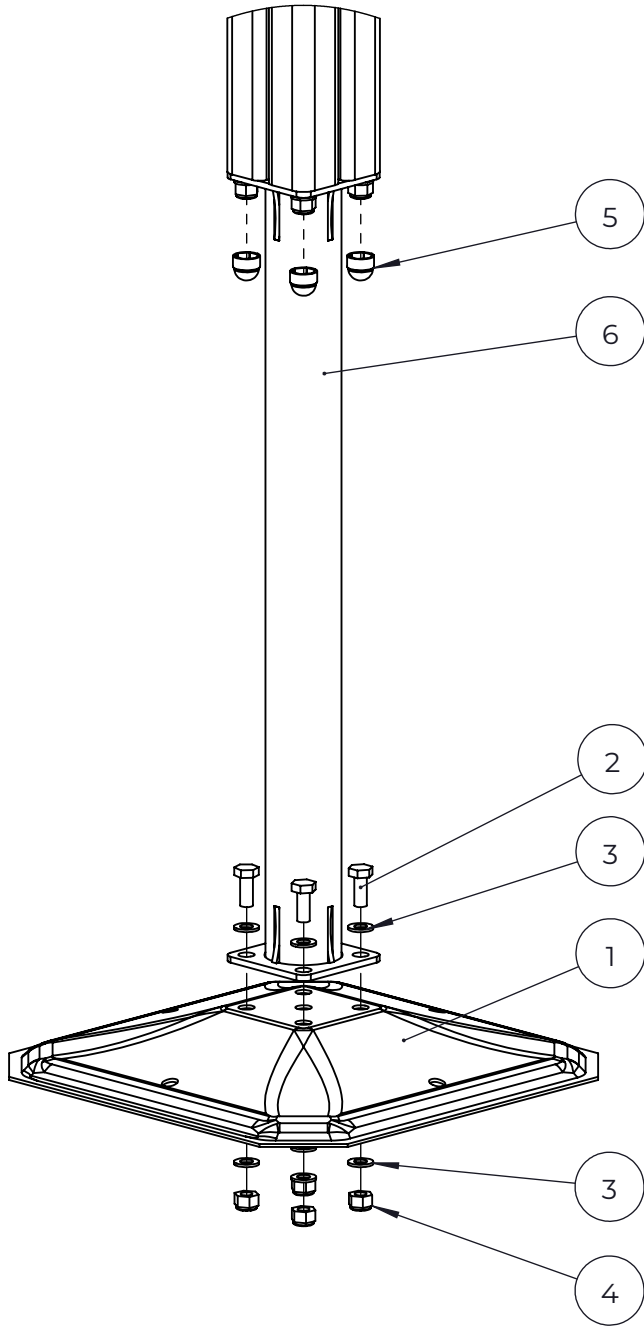

PRIME

ASENNUSOHJE  
MONTERINGSANSVISNING  
INSTALLATION INSTRUCTION  
AUFBAUANLEITUNG  
NOTICE D'INSTALLATION

DATE: 14.1.2026

F24400M

—— EN/AS Impact Area 45 m<sup>2</sup>  
- - - - Falling Space 45 m<sup>2</sup>  
Max Falling Height 1400 mm

Note:  
Make sure to straighten both chains before safety chain is installed. Twisted chains may wrap together and cause premature wear.

Huom!  
Varmistu ketjujen suoruudesta asentaessasi turvaketjua. Kiertyneet ketjut voivat kietoutua toisiinsa ja aiheuttaa ketjujen nopeaa kulumista.

NO.	ITEM CODE			QTY.
1	980131	SCREW	Ø6x60	2
2	915379	TOP HAT COVER	67,5x67,6x34	1
3	915378	TOP HAT BASE	95x95x60	1

NO.	ITEM CODE			QTY.
1	702286	PRINTED LABEL	65x65	1
2	980114	SCREW	Ø4x20	4

NO.	ITEM CODE			QTY.
1	905104	OUTSIDE PLUG	M10	4
2	909638	WASHER	Ø20 / 10.5	8
3	909507	FOUNDATION PLATE		1
4	911155	FOUNDATION TUBE	90x90x650	1
5	909637	NUT	M10	4
6	909639	BOLT	M10x25	4

NO.	ITEM CODE			QTY.
1	909508	FOUNDATION PLATE		1
2	911155	FOUNDATION TUBE	90x90x650	1
3	909637	NUT	M10	4
4	909639	BOLT	M10x25	4
5	909638	WASHER	Ø20 / 10.5	8
6	905104	OUTSIDE PLUG	M10	4

NO.	ITEM CODE			QTY.
1	909519	FOUNDATION PLATE	380 x 380 x 45	1
2	909639	BOLT	M10x25	4
3	909638	WASHER	Ø20 / 10.5	8
4	909637	NUT	M10	4
5	905104	OUTSIDE PLUG	M10	4
6	911155	FOUNDATION TUBE	90x90x650	1