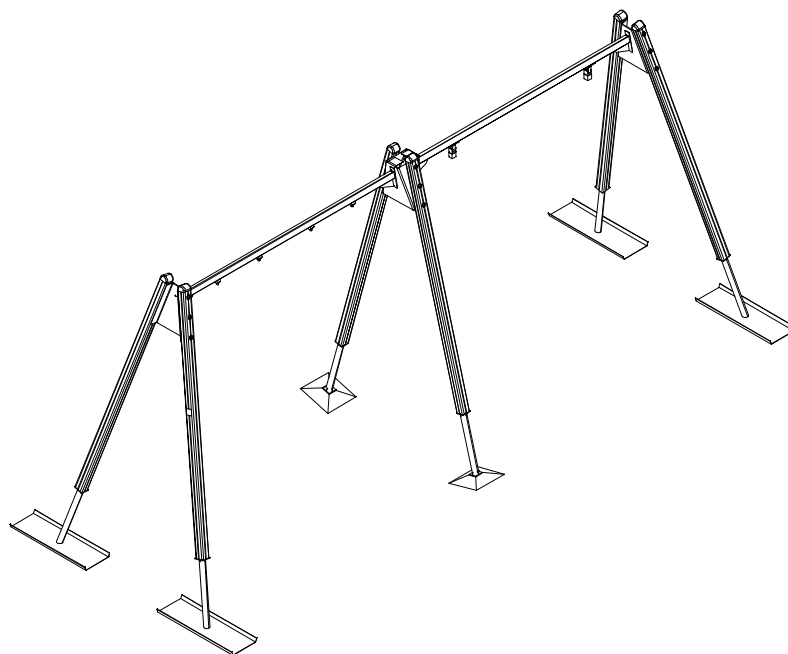

PRIME

ASENNUSOHJE  
MONTERINGSANSVISNING  
INSTALLATION INSTRUCTION  
AUFBAUANLEITUNG  
NOTICE D'INSTALLATION

DATE: 14.1.2026

F24400M

—— EN/AS Impact Area 45 m<sup>2</sup>  
- - - - Falling Space 45 m<sup>2</sup>  
Max Falling Height 1400 mm

Note:  
Make sure to straighten both chains before safety chain is installed. Twisted chains may wrap together and cause premature wear.

Huom!  
Varmistu ketjujen suoruudesta asentaessasi turvaketjua. Kiertyneet ketjut voivat kietoutua toisiinsa ja aiheuttaa ketjujen nopeaa kulumista.

NO.	ITEM CODE			QTY.
1	980131	SCREW	Ø6x60	2
2	915379	TOP HAT COVER	67,5x67,6x34	1
3	915378	TOP HAT BASE	95x95x60	1

NO.	ITEM CODE			QTY.
1	702286	PRINTED LABEL	65x65	1
2	980114	SCREW	Ø4x20	4

NO.	ITEM CODE			QTY.
1	905104	OUTSIDE PLUG	M10	4
2	909638	WASHER	Ø20 / 10.5	8
3	909507	FOUNDATION PLATE		1
4	911155	FOUNDATION TUBE	90x90x650	1
5	909637	NUT	M10	4
6	909639	BOLT	M10x25	4

NO.	ITEM CODE			QTY.
1	909508	FOUNDATION PLATE		1
2	911155	FOUNDATION TUBE	90x90x650	1
3	909637	NUT	M10	4
4	909639	BOLT	M10x25	4
5	909638	WASHER	Ø20 / 10.5	8
6	905104	OUTSIDE PLUG	M10	4

NO.	ITEM CODE			QTY.
1	909519	FOUNDATION PLATE	380 x 380 x 45	1
2	909639	BOLT	M10x25	4
3	909638	WASHER	Ø20 / 10.5	8
4	909637	NUT	M10	4
5	905104	OUTSIDE PLUG	M10	4
6	911155	FOUNDATION TUBE	90x90x650	1