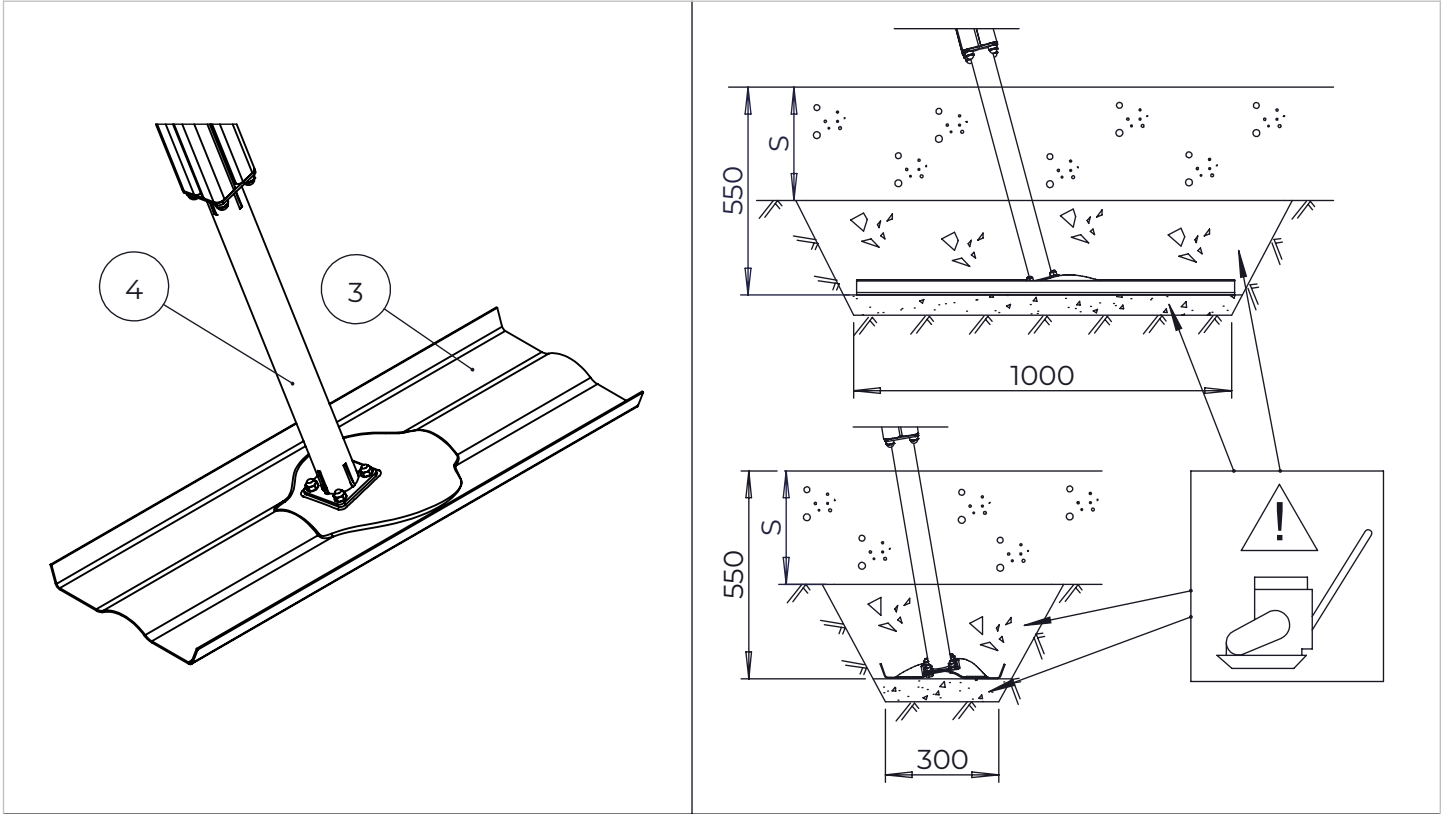

Note:  
Make sure to straighten both chains before safety chain is installed. Twisted chains may wrap together and cause premature wear.

Huom!  
Varmistu ketjujen suoruudesta asentaessasi turvaketjua. Kiertyneet ketjut voivat kietoutua toisiinsa ja aiheuttaa ketjujen nopeaa kulumista.

NO.	ITEM CODE			QTY.
1	980131	SCREW	Ø6x60	2
2	915379	TOP HAT COVER	67,5x67,6x34	1
3	915378	TOP HAT BASE	95x95x60	1

NO.	ITEM CODE			QTY.
1	702286	PRINTED LABEL	65x65	1
2	980114	SCREW	Ø4x20	4

NO.	ITEM CODE			QTY.
1	905104	OUTSIDE PLUG	M10	4
2	909638	WASHER	Ø20 / 10.5	8
3	909507	FOUNDATION PLATE		1
4	911155	FOUNDATION TUBE	90x90x650	1
5	909637	NUT	M10	4
6	909639	BOLT	M10x25	4

NO.	ITEM CODE			QTY.
1	909508	FOUNDATION PLATE		1
2	911155	FOUNDATION TUBE	90x90x650	1
3	909637	NUT	M10	4
4	909639	BOLT	M10x25	4
5	909638	WASHER	Ø20 / 10.5	8
6	905104	OUTSIDE PLUG	M10	4

NO.	ITEM CODE			QTY.
1	909519	FOUNDATION PLATE	380 x 380 x 45	1
2	909639	BOLT	M10x25	4
3	909638	WASHER	Ø20 / 10.5	8
4	909637	NUT	M10	4
5	905104	OUTSIDE PLUG	M10	4
6	911155	FOUNDATION TUBE	90x90x650	1