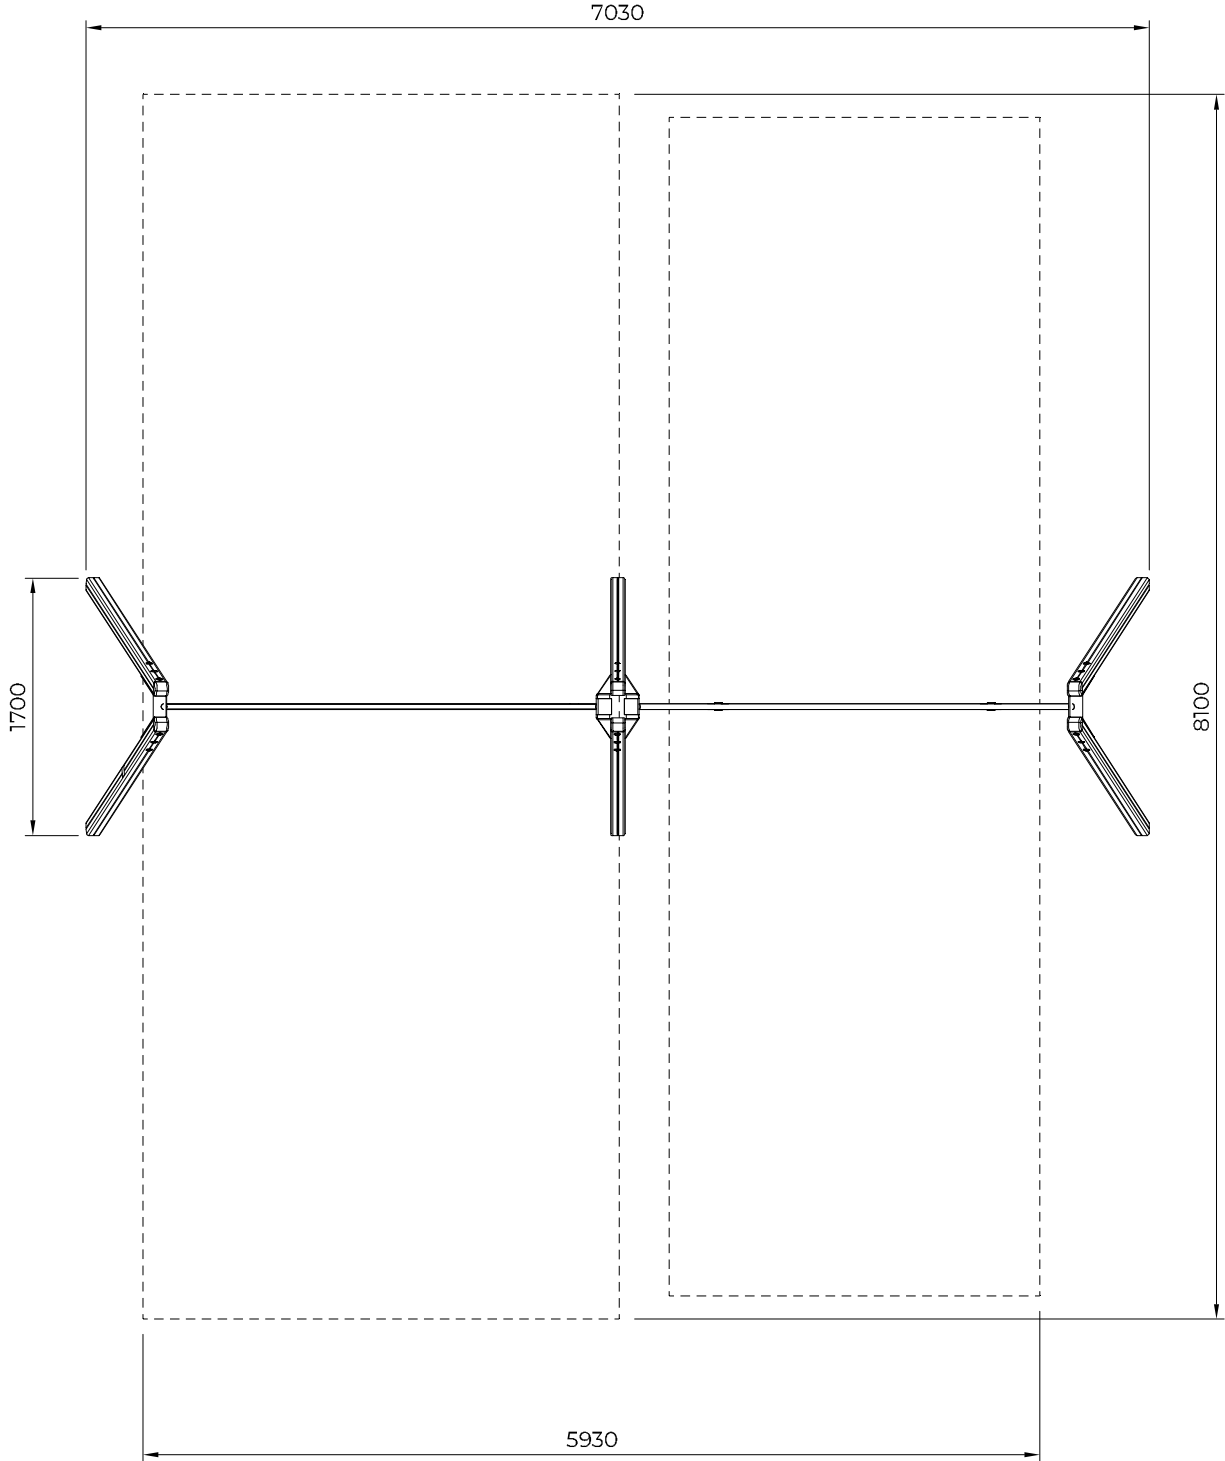

PRIME

ASENNUSOHJE  
MONTERINGSANSVISNING  
INSTALLATION INSTRUCTION  
AUFBAUANLEITUNG  
NOTICE D'INSTALLATION

DATE: 14.1.2026

F24400M

—— EN/AS Impact Area 45 m<sup>2</sup>  
- - - - Falling Space 45 m<sup>2</sup>  
Max Falling Height 1400 mm

NO.	ITEM CODE			QTY.
1	980131	SCREW	Ø6x60	2
2	915379	TOP HAT COVER	67,5x67,6x34	1
3	915378	TOP HAT BASE	95x95x60	1

NO.	ITEM CODE			QTY.
1	702286	PRINTED LABEL	65x65	1
2	980114	SCREW	Ø4x20	4

NO.	ITEM CODE			QTY.
1	905104	OUTSIDE PLUG	M10	4
2	909638	WASHER	Ø20 / 10.5	8
3	909507	FOUNDATION PLATE		1
4	911155	FOUNDATION TUBE	90x90x650	1
5	909637	NUT	M10	4
6	909639	BOLT	M10x25	4

NO.	ITEM CODE			QTY.
1	909508	FOUNDATION PLATE		1
2	911155	FOUNDATION TUBE	90x90x650	1
3	909637	NUT	M10	4
4	909639	BOLT	M10x25	4
5	909638	WASHER	Ø20 / 10.5	8
6	905104	OUTSIDE PLUG	M10	4

NO.	ITEM CODE			QTY.
1	909519	FOUNDATION PLATE	380 x 380 x 45	1
2	909639	BOLT	M10x25	4
3	909638	WASHER	Ø20 / 10.5	8
4	909637	NUT	M10	4
5	905104	OUTSIDE PLUG	M10	4
6	911155	FOUNDATION TUBE	90x90x650	1