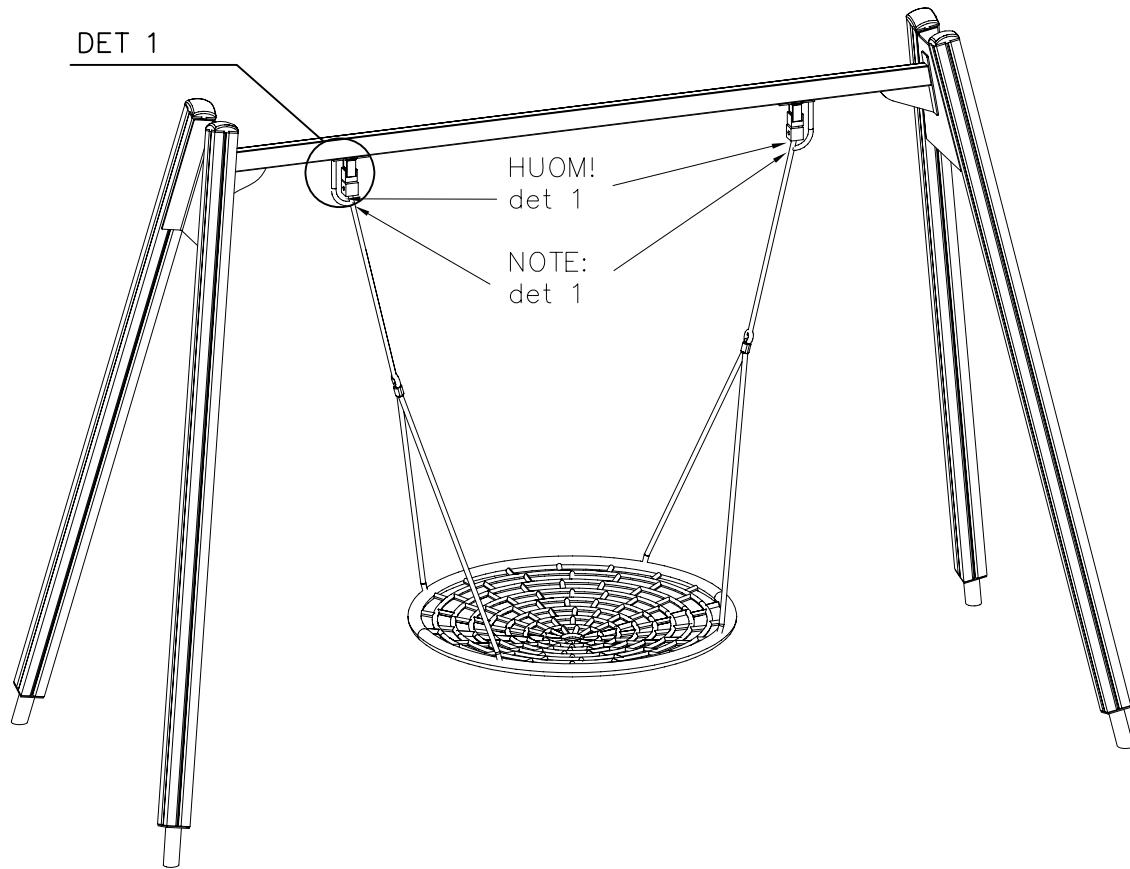

DET 1

DET 2

DET 3

DET 4

DET 5

DET 6

DET 7

DET 1

Note:  
Make sure to straighten both chains before safety chain is installed. Twisted chains may wrap together and cause premature wear.

Huom!  
Varmistu ketjujen suoruudesta asentaessasi turvaketjua. Kiertyneet ketjut voivat kietoutua toisiinsa ja aiheuttaa ketjujen nopeaa kulumista.

NO.	ITEM CODE			QTY.
1	980131	SCREW	Ø6x60	2
2	915379	TOP HAT COVER	67,5x67,6x34	1
3	915378	TOP HAT BASE	95x95x60	1

NO.	ITEM CODE			QTY.
1	702286	PRINTED LABEL	65x65	1
2	980114	SCREW	Ø4x20	4

NO.	ITEM CODE			QTY.
1	905104	OUTSIDE PLUG	M10	4
2	909638	WASHER	Ø20 / 10.5	8
3	909507	FOUNDATION PLATE		1
4	911155	FOUNDATION TUBE	90x90x650	1
5	909637	NUT	M10	4
6	909639	BOLT	M10x25	4

NO.	ITEM CODE			QTY.
1	909508	FOUNDATION PLATE		1
2	911155	FOUNDATION TUBE	90x90x650	1
3	909637	NUT	M10	4
4	909639	BOLT	M10x25	4
5	909638	WASHER	Ø20 / 10.5	8
6	905104	OUTSIDE PLUG	M10	4

NO.	ITEM CODE			QTY.
1	909519	FOUNDATION PLATE	380 x 380 x 45	1
2	909639	BOLT	M10x25	4
3	909638	WASHER	Ø20 / 10.5	8
4	909637	NUT	M10	4
5	905104	OUTSIDE PLUG	M10	4
6	911155	FOUNDATION TUBE	90x90x650	1