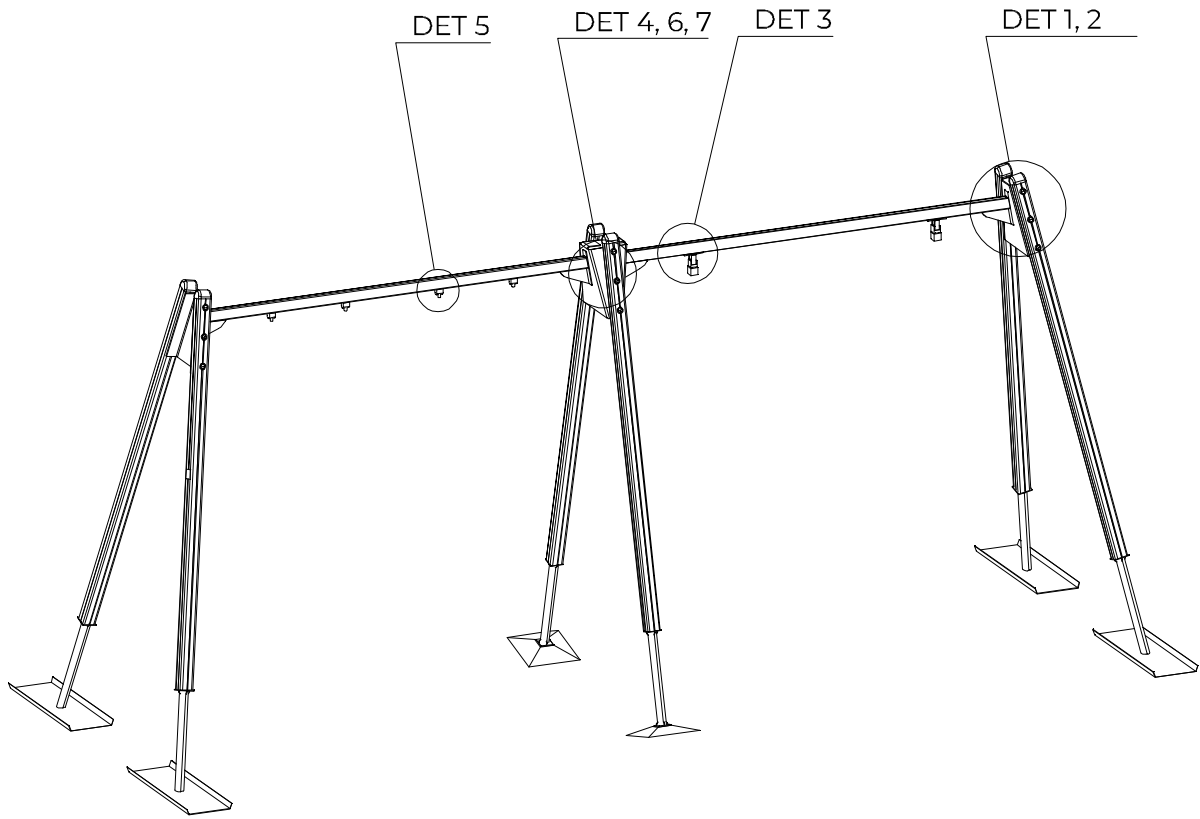

PRIME

ASENNUSOHJE  
MONTERINGSANSVISNING  
INSTALLATION INSTRUCTION  
AUFBAUANLEITUNG  
NOTICE D'INSTALLATION

DATE: 14.1.2026

F24400M

—— EN/AS Impact Area 45 m<sup>2</sup>  
- - - - Falling Space 45 m<sup>2</sup>  
Max Falling Height 1400 mm

Note:  
Make sure to straighten both chains before safety chain is installed. Twisted chains may wrap together and cause premature wear.

Huom!  
Varmistu ketjujen suoruudesta asentaessasi turvaketjua. Kiertyneet ketjut voivat kietoutua toisiinsa ja aiheuttaa ketjujen nopeaa kulumista.

NO.	ITEM CODE			QTY.
1	980131	SCREW	Ø6x60	2
2	915379	TOP HAT COVER	67,5x67,6x34	1
3	915378	TOP HAT BASE	95x95x60	1

NO.	ITEM CODE			QTY.
1	702286	PRINTED LABEL	65x65	1
2	980114	SCREW	Ø4x20	4

NO.	ITEM CODE			QTY.
1	905104	OUTSIDE PLUG	M10	4
2	909638	WASHER	Ø20 / 10.5	8
3	909507	FOUNDATION PLATE		1
4	911155	FOUNDATION TUBE	90x90x650	1
5	909637	NUT	M10	4
6	909639	BOLT	M10x25	4

NO.	ITEM CODE			QTY.
1	909508	FOUNDATION PLATE		1
2	911155	FOUNDATION TUBE	90x90x650	1
3	909637	NUT	M10	4
4	909639	BOLT	M10x25	4
5	909638	WASHER	Ø20 / 10.5	8
6	905104	OUTSIDE PLUG	M10	4

NO.	ITEM CODE			QTY.
1	909519	FOUNDATION PLATE	380 x 380 x 45	1
2	909639	BOLT	M10x25	4
3	909638	WASHER	Ø20 / 10.5	8
4	909637	NUT	M10	4
5	905104	OUTSIDE PLUG	M10	4
6	911155	FOUNDATION TUBE	90x90x650	1