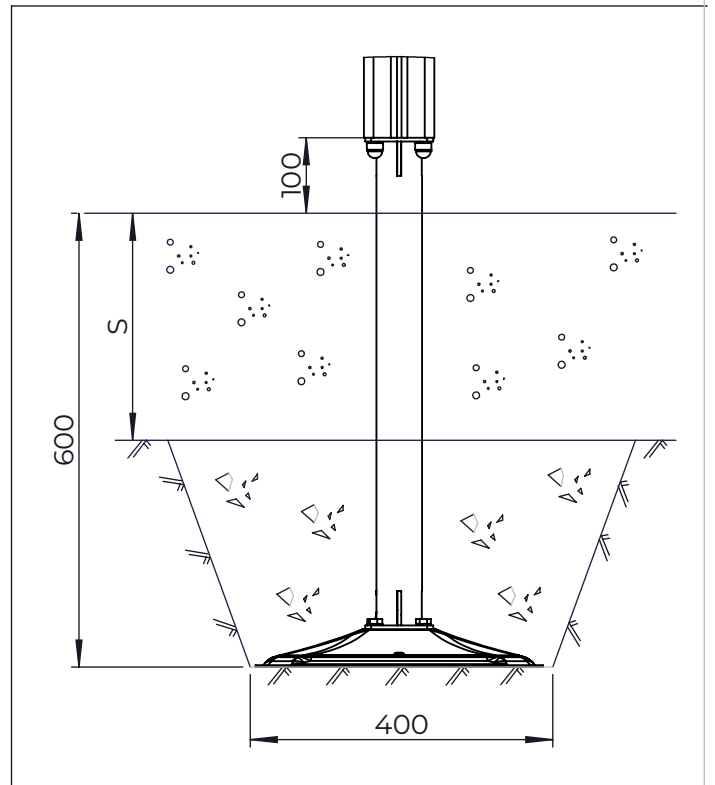

PRIME

ASENNUSOHJE  
MONTERINGSANSVISNING  
INSTALLATION INSTRUCTION  
AUFBAUANLEITUNG  
NOTICE D'INSTALLATION

DATE: 14.1.2026

F24400M

—— EN/AS Impact Area 45 m<sup>2</sup>  
- - - - Falling Space 45 m<sup>2</sup>  
Max Falling Height 1400 mm

NO.	ITEM CODE			QTY.
1	980131	SCREW	Ø6x60	2
2	915379	TOP HAT COVER	67,5x67,6x34	1
3	915378	TOP HAT BASE	95x95x60	1

NO.	ITEM CODE			QTY.
1	702286	PRINTED LABEL	65x65	1
2	980114	SCREW	Ø4x20	4

NO.	ITEM CODE			QTY.
1	905104	OUTSIDE PLUG	M10	4
2	909638	WASHER	Ø20 / 10.5	8
3	909507	FOUNDATION PLATE		1
4	911155	FOUNDATION TUBE	90x90x650	1
5	909637	NUT	M10	4
6	909639	BOLT	M10x25	4

NO.	ITEM CODE			QTY.
1	909508	FOUNDATION PLATE		1
2	911155	FOUNDATION TUBE	90x90x650	1
3	909637	NUT	M10	4
4	909639	BOLT	M10x25	4
5	909638	WASHER	Ø20 / 10.5	8
6	905104	OUTSIDE PLUG	M10	4

NO.	ITEM CODE			QTY.
1	909519	FOUNDATION PLATE	380 x 380 x 45	1
2	909639	BOLT	M10x25	4
3	909638	WASHER	Ø20 / 10.5	8
4	909637	NUT	M10	4
5	905104	OUTSIDE PLUG	M10	4
6	911155	FOUNDATION TUBE	90x90x650	1