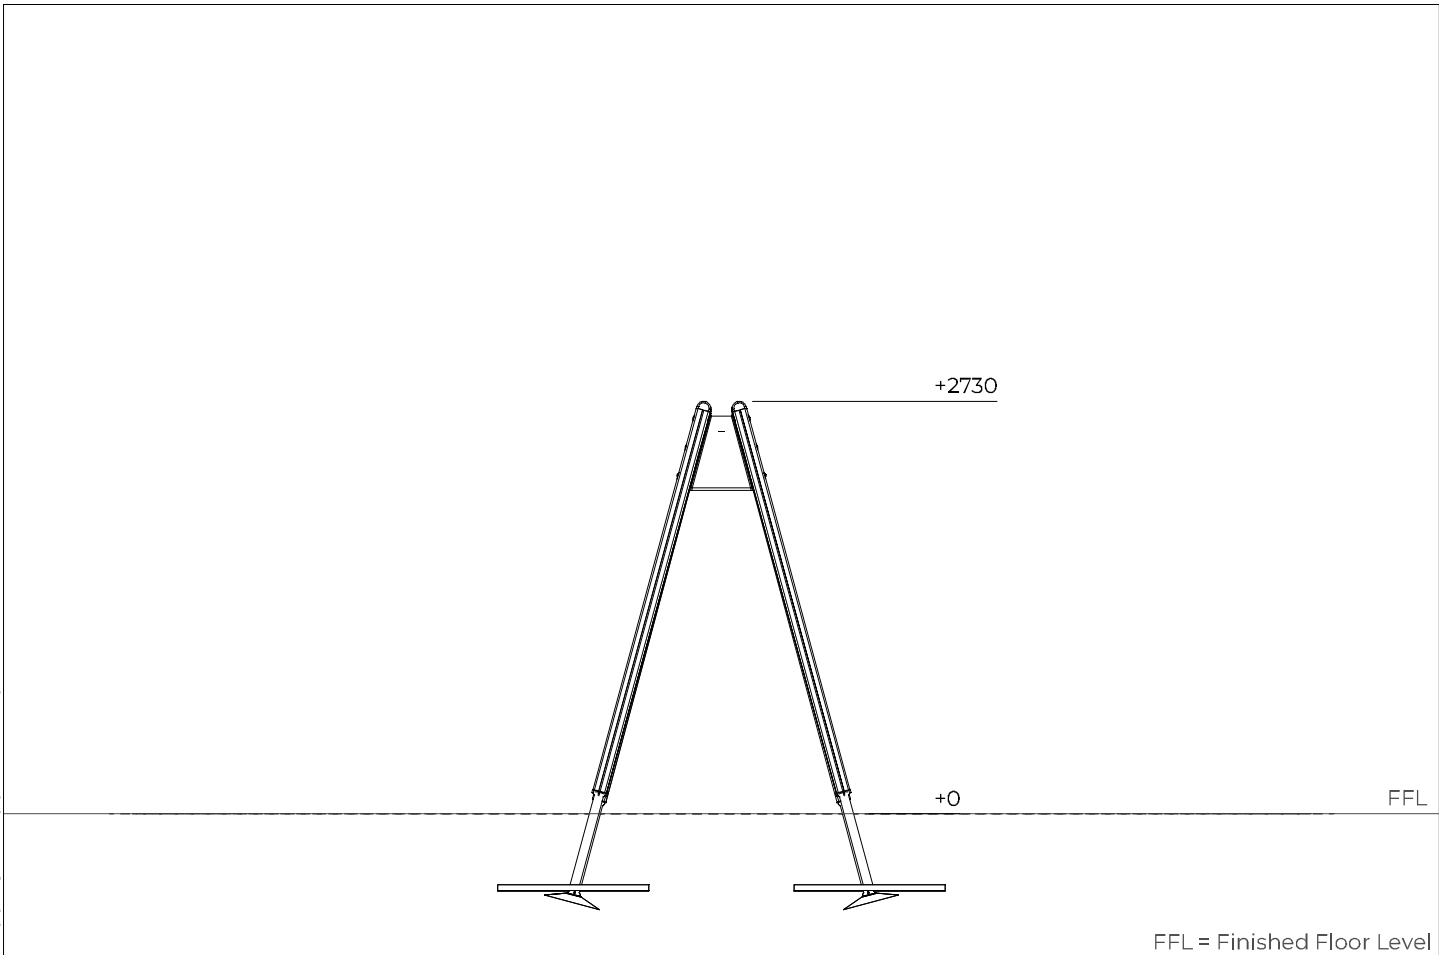

PRIME

ASENNUSOHJE  
MONTERINGSANSVISNING  
INSTALLATION INSTRUCTION  
AUFBAUANLEITUNG  
NOTICE D'INSTALLATION

DATE: 14.1.2026

F24400M

—— EN/AS Impact Area 45 m<sup>2</sup>  
- - - - Falling Space 45 m<sup>2</sup>  
Max Falling Height 1400 mm

NO.	ITEM CODE			QTY.
1	980131	SCREW	Ø6x60	2
2	915379	TOP HAT COVER	67,5x67,6x34	1
3	915378	TOP HAT BASE	95x95x60	1

NO.	ITEM CODE			QTY.
1	702286	PRINTED LABEL	65x65	1
2	980114	SCREW	Ø4x20	4

NO.	ITEM CODE			QTY.
1	905104	OUTSIDE PLUG	M10	4
2	909638	WASHER	Ø20 / 10.5	8
3	909507	FOUNDATION PLATE		1
4	911155	FOUNDATION TUBE	90x90x650	1
5	909637	NUT	M10	4
6	909639	BOLT	M10x25	4

NO.	ITEM CODE			QTY.
1	909508	FOUNDATION PLATE		1
2	911155	FOUNDATION TUBE	90x90x650	1
3	909637	NUT	M10	4
4	909639	BOLT	M10x25	4
5	909638	WASHER	Ø20 / 10.5	8
6	905104	OUTSIDE PLUG	M10	4

NO.	ITEM CODE			QTY.
1	909519	FOUNDATION PLATE	380 x 380 x 45	1
2	909639	BOLT	M10x25	4
3	909638	WASHER	Ø20 / 10.5	8
4	909637	NUT	M10	4
5	905104	OUTSIDE PLUG	M10	4
6	911155	FOUNDATION TUBE	90x90x650	1