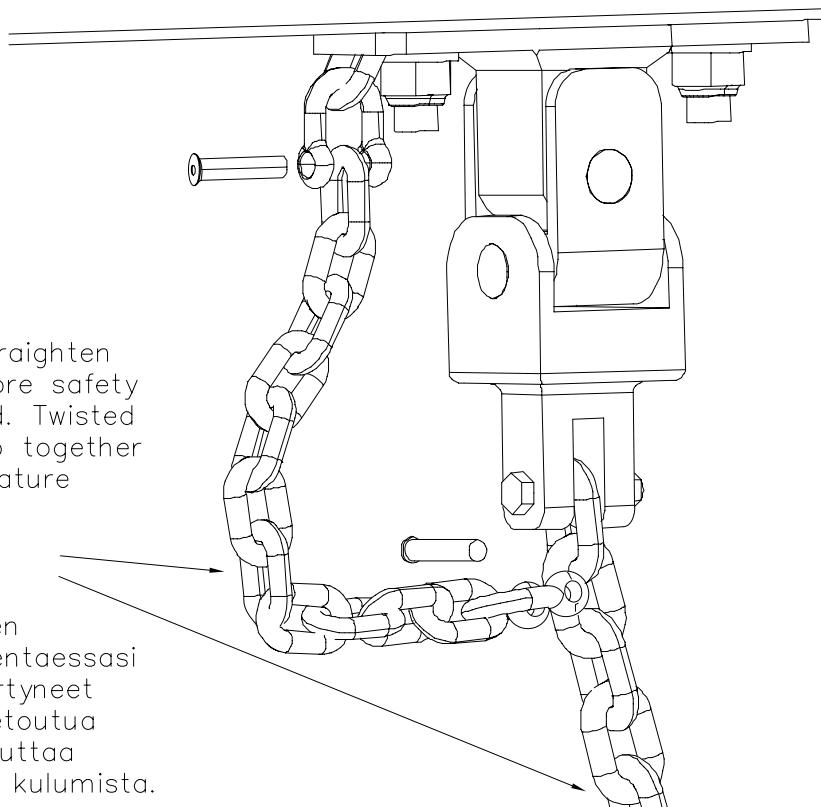

DET 1

DET 2

DET 3

DET 4

DET 5

DET 6

DET 7

DET 1

Note:  
Make sure to straighten both chains before safety chain is installed. Twisted chains may wrap together and cause premature wear.

Huom!  
Varmistu ketjujen suoruudesta asentaessasi turvaketjua. Kiertyneet ketjut voivat kietoutua toisiinsa ja aiheuttaa ketjujen nopeaa kulumista.

NO.	ITEM CODE			QTY.
1	980131	SCREW	Ø6x60	2
2	915379	TOP HAT COVER	67,5x67,6x34	1
3	915378	TOP HAT BASE	95x95x60	1

NO.	ITEM CODE			QTY.
1	702286	PRINTED LABEL	65x65	1
2	980114	SCREW	Ø4x20	4

NO.	ITEM CODE			QTY.
1	905104	OUTSIDE PLUG	M10	4
2	909638	WASHER	Ø20 / 10.5	8
3	909507	FOUNDATION PLATE		1
4	911155	FOUNDATION TUBE	90x90x650	1
5	909637	NUT	M10	4
6	909639	BOLT	M10x25	4

NO.	ITEM CODE			QTY.
1	909508	FOUNDATION PLATE		1
2	911155	FOUNDATION TUBE	90x90x650	1
3	909637	NUT	M10	4
4	909639	BOLT	M10x25	4
5	909638	WASHER	Ø20 / 10.5	8
6	905104	OUTSIDE PLUG	M10	4

NO.	ITEM CODE			QTY.
1	909519	FOUNDATION PLATE	380 x 380 x 45	1
2	909639	BOLT	M10x25	4
3	909638	WASHER	Ø20 / 10.5	8
4	909637	NUT	M10	4
5	905104	OUTSIDE PLUG	M10	4
6	911155	FOUNDATION TUBE	90x90x650	1