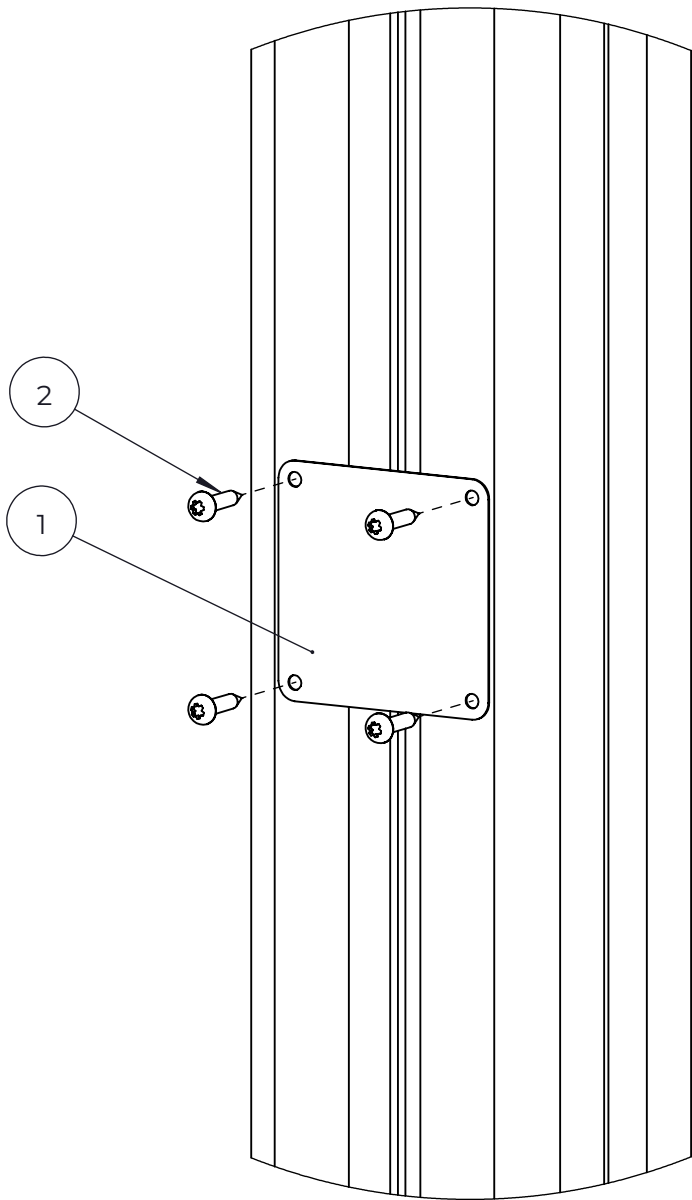

Note:  
Make sure to straighten both chains before safety chain is installed. Twisted chains may wrap together and cause premature wear.

Huom!  
Varmistu ketjujen suoruudesta asentaessasi turvaketjua. Kiertyneet ketjut voivat kietoutua toisiinsa ja aiheuttaa ketjujen nopeaa kulumista.

NO.	ITEM CODE			QTY.
1	980131	SCREW	Ø6x60	2
2	915379	TOP HAT COVER	67,5x67,6x34	1
3	915378	TOP HAT BASE	95x95x60	1

NO.	ITEM CODE			QTY.
1	702286	PRINTED LABEL	65x65	1
2	980114	SCREW	Ø4x20	4

NO.	ITEM CODE			QTY.
1	905104	OUTSIDE PLUG	M10	4
2	909638	WASHER	Ø20 / 10.5	8
3	909507	FOUNDATION PLATE		1
4	911155	FOUNDATION TUBE	90x90x650	1
5	909637	NUT	M10	4
6	909639	BOLT	M10x25	4

NO.	ITEM CODE			QTY.
1	909508	FOUNDATION PLATE		1
2	911155	FOUNDATION TUBE	90x90x650	1
3	909637	NUT	M10	4
4	909639	BOLT	M10x25	4
5	909638	WASHER	Ø20 / 10.5	8
6	905104	OUTSIDE PLUG	M10	4

NO.	ITEM CODE			QTY.
1	909519	FOUNDATION PLATE	380 x 380 x 45	1
2	909639	BOLT	M10x25	4
3	909638	WASHER	Ø20 / 10.5	8
4	909637	NUT	M10	4
5	905104	OUTSIDE PLUG	M10	4
6	911155	FOUNDATION TUBE	90x90x650	1