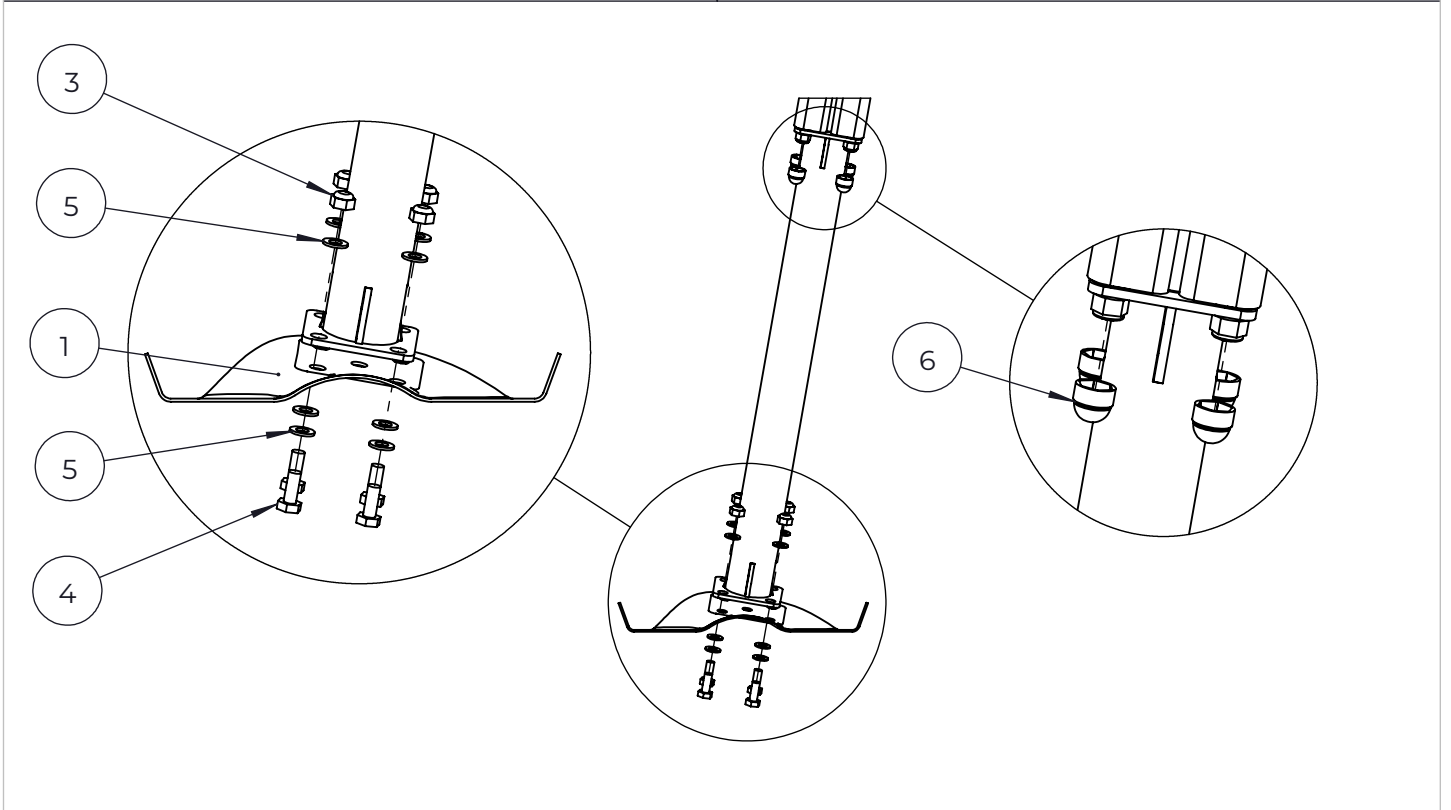

Note:  
Make sure to straighten both chains before safety chain is installed. Twisted chains may wrap together and cause premature wear.

Huom!  
Varmistu ketjujen suoruudesta asentaessasi turvaketjua. Kiertyneet ketjut voivat kietoutua toisiinsa ja aiheuttaa ketjujen nopeaa kulumista.

NO.	ITEM CODE			QTY.
1	980131	SCREW	Ø6x60	2
2	915379	TOP HAT COVER	67,5x67,6x34	1
3	915378	TOP HAT BASE	95x95x60	1

NO.	ITEM CODE			QTY.
1	702286	PRINTED LABEL	65x65	1
2	980114	SCREW	Ø4x20	4

NO.	ITEM CODE			QTY.
1	905104	OUTSIDE PLUG	M10	4
2	909638	WASHER	Ø20 / 10.5	8
3	909507	FOUNDATION PLATE		1
4	911155	FOUNDATION TUBE	90x90x650	1
5	909637	NUT	M10	4
6	909639	BOLT	M10x25	4

NO.	ITEM CODE			QTY.
1	909508	FOUNDATION PLATE		1
2	911155	FOUNDATION TUBE	90x90x650	1
3	909637	NUT	M10	4
4	909639	BOLT	M10x25	4
5	909638	WASHER	Ø20 / 10.5	8
6	905104	OUTSIDE PLUG	M10	4

NO.	ITEM CODE			QTY.
1	909519	FOUNDATION PLATE	380 x 380 x 45	1
2	909639	BOLT	M10x25	4
3	909638	WASHER	Ø20 / 10.5	8
4	909637	NUT	M10	4
5	905104	OUTSIDE PLUG	M10	4
6	911155	FOUNDATION TUBE	90x90x650	1