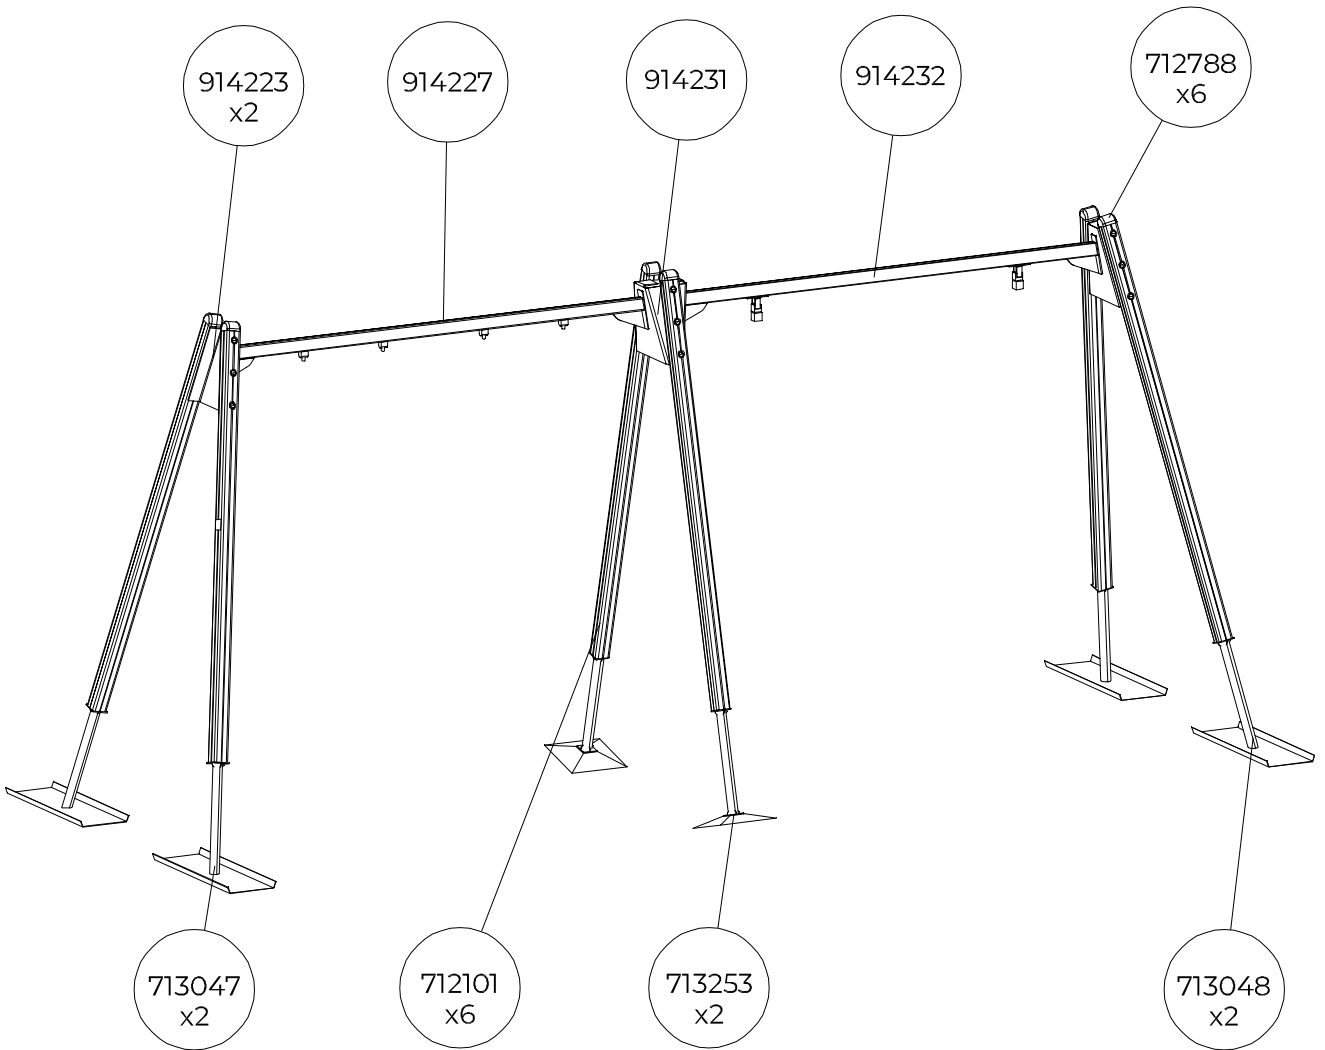

DET 1

DET 2

DET 3

DET 4

DET 5

DET 6

DET 7

DET 1

Note:  
Make sure to straighten both chains before safety chain is installed. Twisted chains may wrap together and cause premature wear.

Huom!  
Varmistu ketjujen suoruudesta asentaessasi turvaketjua. Kiertyneet ketjut voivat kietoutua toisiinsa ja aiheuttaa ketjujen nopeaa kulumista.

NO.	ITEM CODE			QTY.
1	980131	SCREW	Ø6x60	2
2	915379	TOP HAT COVER	67,5x67,6x34	1
3	915378	TOP HAT BASE	95x95x60	1

NO.	ITEM CODE			QTY.
1	702286	PRINTED LABEL	65x65	1
2	980114	SCREW	Ø4x20	4

NO.	ITEM CODE			QTY.
1	905104	OUTSIDE PLUG	M10	4
2	909638	WASHER	Ø20 / 10.5	8
3	909507	FOUNDATION PLATE		1
4	911155	FOUNDATION TUBE	90x90x650	1
5	909637	NUT	M10	4
6	909639	BOLT	M10x25	4

NO.	ITEM CODE			QTY.
1	909508	FOUNDATION PLATE		1
2	911155	FOUNDATION TUBE	90x90x650	1
3	909637	NUT	M10	4
4	909639	BOLT	M10x25	4
5	909638	WASHER	Ø20 / 10.5	8
6	905104	OUTSIDE PLUG	M10	4

NO.	ITEM CODE			QTY.
1	909519	FOUNDATION PLATE	380 x 380 x 45	1
2	909639	BOLT	M10x25	4
3	909638	WASHER	Ø20 / 10.5	8
4	909637	NUT	M10	4
5	905104	OUTSIDE PLUG	M10	4
6	911155	FOUNDATION TUBE	90x90x650	1