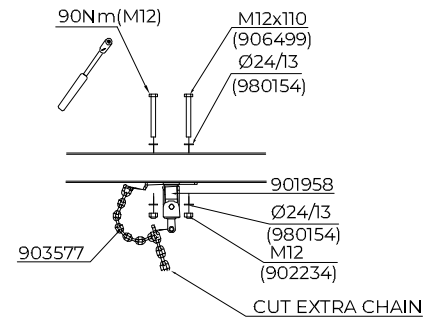

PRIME

ASENNUSOHJE  
MONTERINGSANSVISNING  
INSTALLATION INSTRUCTION  
AUFBAUANLEITUNG  
NOTICE D'INSTALLATION

DATE: 14.1.2026

F24400M

—— EN/AS Impact Area 45 m<sup>2</sup>  
- - - - Falling Space 45 m<sup>2</sup>  
Max Falling Height 1400 mm

DET 1

DET 2

DET 3

DET 4

DET 5

DET 6

DET 7

DET 1

NO.	ITEM CODE			QTY.
1	980131	SCREW	Ø6x60	2
2	915379	TOP HAT COVER	67,5x67,6x34	1
3	915378	TOP HAT BASE	95x95x60	1

NO.	ITEM CODE			QTY.
1	702286	PRINTED LABEL	65x65	1
2	980114	SCREW	Ø4x20	4

NO.	ITEM CODE			QTY.
1	905104	OUTSIDE PLUG	M10	4
2	909638	WASHER	Ø20 / 10.5	8
3	909507	FOUNDATION PLATE		1
4	911155	FOUNDATION TUBE	90x90x650	1
5	909637	NUT	M10	4
6	909639	BOLT	M10x25	4

NO.	ITEM CODE			QTY.
1	909508	FOUNDATION PLATE		1
2	911155	FOUNDATION TUBE	90x90x650	1
3	909637	NUT	M10	4
4	909639	BOLT	M10x25	4
5	909638	WASHER	Ø20 / 10.5	8
6	905104	OUTSIDE PLUG	M10	4

NO.	ITEM CODE			QTY.
1	909519	FOUNDATION PLATE	380 x 380 x 45	1
2	909639	BOLT	M10x25	4
3	909638	WASHER	Ø20 / 10.5	8
4	909637	NUT	M10	4
5	905104	OUTSIDE PLUG	M10	4
6	911155	FOUNDATION TUBE	90x90x650	1