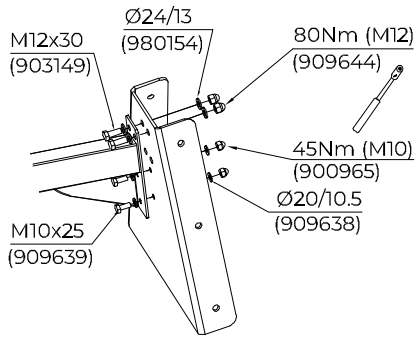

PRIME

ASENNUSOHJE  
MONTERINGSANSVISNING  
INSTALLATION INSTRUCTION  
AUFBAUANLEITUNG  
NOTICE D'INSTALLATION

DATE: 14.1.2026

F24400M

—— EN/AS Impact Area 45 m<sup>2</sup>  
- - - - Falling Space 45 m<sup>2</sup>  
Max Falling Height 1400 mm

DET 1

DET 2

DET 3

DET 4

DET 5

DET 6

DET 7

DET 1

NO.	ITEM CODE			QTY.
1	980131	SCREW	Ø6x60	2
2	915379	TOP HAT COVER	67,5x67,6x34	1
3	915378	TOP HAT BASE	95x95x60	1

NO.	ITEM CODE			QTY.
1	702286	PRINTED LABEL	65x65	1
2	980114	SCREW	Ø4x20	4

NO.	ITEM CODE			QTY.
1	905104	OUTSIDE PLUG	M10	4
2	909638	WASHER	Ø20 / 10.5	8
3	909507	FOUNDATION PLATE		1
4	911155	FOUNDATION TUBE	90x90x650	1
5	909637	NUT	M10	4
6	909639	BOLT	M10x25	4

NO.	ITEM CODE			QTY.
1	909508	FOUNDATION PLATE		1
2	911155	FOUNDATION TUBE	90x90x650	1
3	909637	NUT	M10	4
4	909639	BOLT	M10x25	4
5	909638	WASHER	Ø20 / 10.5	8
6	905104	OUTSIDE PLUG	M10	4

NO.	ITEM CODE			QTY.
1	909519	FOUNDATION PLATE	380 x 380 x 45	1
2	909639	BOLT	M10x25	4
3	909638	WASHER	Ø20 / 10.5	8
4	909637	NUT	M10	4
5	905104	OUTSIDE PLUG	M10	4
6	911155	FOUNDATION TUBE	90x90x650	1