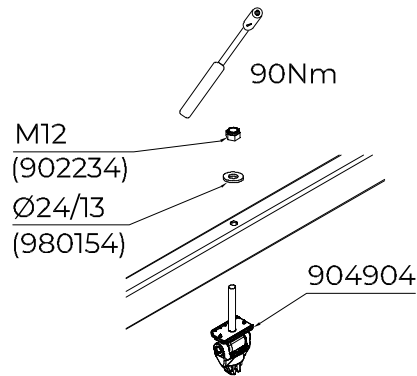

DET 1

DET 2

DET 3

DET 4

DET 5

DET 6

DET 7

DET 1

Note:  
Make sure to straighten both chains before safety chain is installed. Twisted chains may wrap together and cause premature wear.

Huom!  
Varmistu ketjujen suoruudesta asentaessasi turvaketjua. Kiertyneet ketjut voivat kietoutua toisiinsa ja aiheuttaa ketjujen nopeaa kulumista.

NO.	ITEM CODE			QTY.
1	980131	SCREW	Ø6x60	2
2	915379	TOP HAT COVER	67,5x67,6x34	1
3	915378	TOP HAT BASE	95x95x60	1

NO.	ITEM CODE			QTY.
1	702286	PRINTED LABEL	65x65	1
2	980114	SCREW	Ø4x20	4

NO.	ITEM CODE			QTY.
1	905104	OUTSIDE PLUG	M10	4
2	909638	WASHER	Ø20 / 10.5	8
3	909507	FOUNDATION PLATE		1
4	911155	FOUNDATION TUBE	90x90x650	1
5	909637	NUT	M10	4
6	909639	BOLT	M10x25	4

NO.	ITEM CODE			QTY.
1	909508	FOUNDATION PLATE		1
2	911155	FOUNDATION TUBE	90x90x650	1
3	909637	NUT	M10	4
4	909639	BOLT	M10x25	4
5	909638	WASHER	Ø20 / 10.5	8
6	905104	OUTSIDE PLUG	M10	4

NO.	ITEM CODE			QTY.
1	909519	FOUNDATION PLATE	380 x 380 x 45	1
2	909639	BOLT	M10x25	4
3	909638	WASHER	Ø20 / 10.5	8
4	909637	NUT	M10	4
5	905104	OUTSIDE PLUG	M10	4
6	911155	FOUNDATION TUBE	90x90x650	1