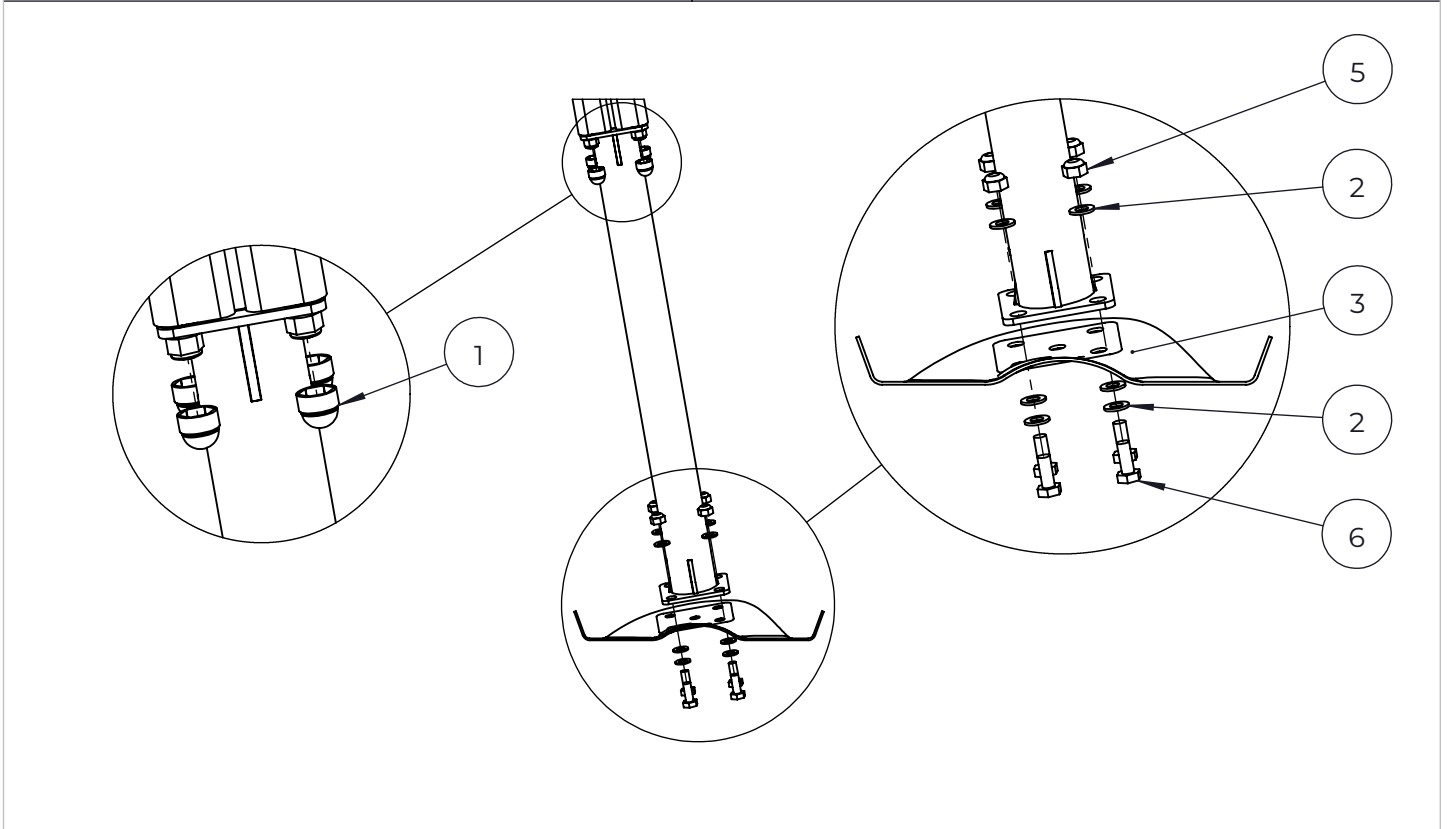

DET 3

DET 4

DET 5

DET 6

DET 7

DET 1

Note:
Make sure to straighten
both chains before safety
chain is installed. Twisted
chains may wrap together
and cause premature
wear.

Huom!
Varmistu ketjujen
suoruudesta asentaessasi
turvaketjua. Kiertyneet
ketjut voivat kietoutua
toisiinsa ja aiheuttaa
ketjujen nopeaa kulumista.

NO.	ITEM CODE			QTY.
1	980131	SCREW	Ø6x60	2
2	915379	TOP HAT COVER	67,5x67,6x34	1
3	915378	TOP HAT BASE	95x95x60	1

NO.	ITEM CODE			QTY.
1	702286	PRINTED LABEL	65x65	1
2	980114	SCREW	Ø4x20	4

NO.	ITEM CODE			QTY.
1	909519	FOUNDATION PLATE	380 x 380 x 45	1
2	909639	BOLT	M10x25	4
3	909638	WASHER	Ø20 / 10.5	8
4	909637	NUT	M10	4
5	905104	OUTSIDE PLUG	M10	4
6	909511	FOUNDATION TUBE	90x90x650	1

NO.	ITEM CODE			QTY.
1	909511	FOUNDATION TUBE	90x90x650	1
2	909507	FOUNDATION PLATE		1
3	909638	WASHER	Ø20 / 10.5	8
4	909639	BOLT	M10x25	4
5	909637	NUT	M10	4
6	905104	OUTSIDE PLUG	M10	4

NO.	ITEM CODE			QTY.
1	909511	FOUNDATION TUBE	90x90x650	1
2	909508	FOUNDATION PLATE		1
3	909638	WASHER	Ø20 / 10.5	8
4	909639	BOLT	M10x25	4
5	909637	NUT	M10	4
6	905104	OUTSIDE PLUG	M10	4

NO.	ITEM CODE			QTY.
1	905104	OUTSIDE PLUG	M10	4
2	909638	WASHER	Ø20 / 10.5	8
3	909507	FOUNDATION PLATE		1
4	911155	FOUNDATION TUBE	90x90x650	1
5	909637	NUT	M10	4
6	909639	BOLT	M10x25	4

NO.	ITEM CODE			QTY.
1	909508	FOUNDATION PLATE		1
2	911155	FOUNDATION TUBE	90x90x650	1
3	909637	NUT	M10	4
4	909639	BOLT	M10x25	4
5	909638	WASHER	Ø20 / 10.5	8
6	905104	OUTSIDE PLUG	M10	4