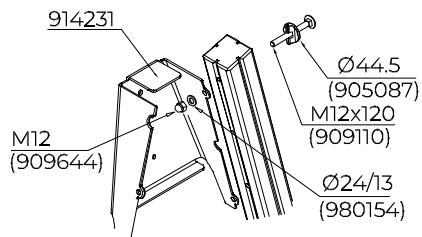

- EN/AS Impact Area 95 m2
- - - - Falling Space 95 m2
Max Falling Height 1400 mm

FFL

FFL = Finished Floor Level

2730

0 FFL

FFL = Finished Floor Level

DET 1

DET 2

DET 3

DET 4

DET 5

DET 6

DET 7

DET 1

Note:
Make sure to straighten
both chains before safety
chain is installed. Twisted
chains may wrap together
and cause premature
wear.

Huom!
Varmistu ketjujen
suoruudesta asentaessasi
turvaketjua. Kiertyneet
ketjut voivat kietoutua
toisiinsa ja aiheuttaa
ketjujen nopeaa kulumista.

NO.	ITEM CODE			QTY.
1	980131	SCREW	Ø6x60	2
2	915379	TOP HAT COVER	67,5x67,6x34	1
3	915378	TOP HAT BASE	95x95x60	1

NO.	ITEM CODE			QTY.
1	702286	PRINTED LABEL	65x65	1
2	980114	SCREW	Ø4x20	4

NO.	ITEM CODE			QTY.
1	909519	FOUNDATION PLATE	380 x 380 x 45	1
2	909639	BOLT	M10x25	4
3	909638	WASHER	Ø20 / 10.5	8
4	909637	NUT	M10	4
5	905104	OUTSIDE PLUG	M10	4
6	909511	FOUNDATION TUBE	90x90x650	1

NO.	ITEM CODE			QTY.
1	909511	FOUNDATION TUBE	90x90x650	1
2	909507	FOUNDATION PLATE		1
3	909638	WASHER	Ø20 / 10.5	8
4	909639	BOLT	M10x25	4
5	909637	NUT	M10	4
6	905104	OUTSIDE PLUG	M10	4

NO.	ITEM CODE			QTY.
1	909511	FOUNDATION TUBE	90x90x650	1
2	909508	FOUNDATION PLATE		1
3	909638	WASHER	Ø20 / 10.5	8
4	909639	BOLT	M10x25	4
5	909637	NUT	M10	4
6	905104	OUTSIDE PLUG	M10	4