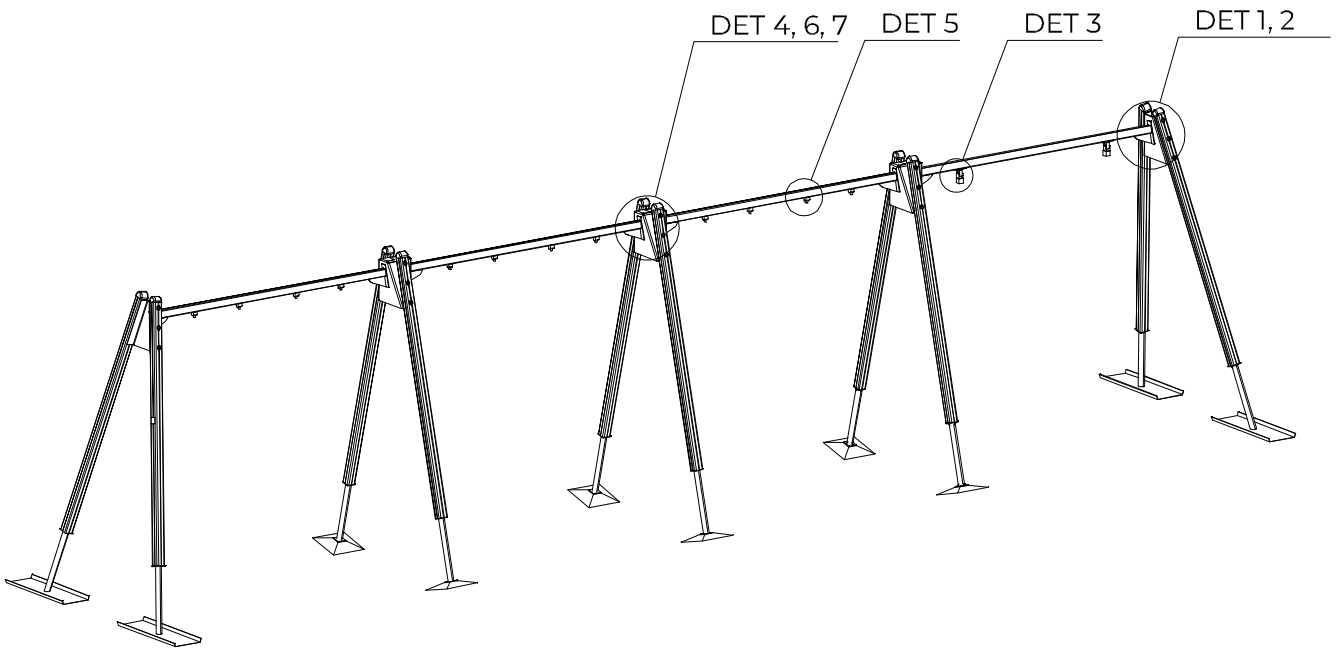

- EN/AS Impact Area 95 m2
- - - - Falling Space 95 m2
Max Falling Height 1400 mm

FFL

FFL = Finished Floor Level

2730

0 FFL

FFL = Finished Floor Level

DET 1

DET 2

DET 3

DET 4

DET 5

DET 6

DET 7

DET 1

Note:
Make sure to straighten
both chains before safety
chain is installed. Twisted
chains may wrap together
and cause premature
wear.

Huom!
Varmistu ketjujen
suoruudesta asentaessasi
turvaketjua. Kiertyneet
ketjut voivat kietoutua
toisiinsa ja aiheuttaa
ketjujen nopeaa kulumista.

NO.	ITEM CODE			QTY.
1	980131	SCREW	Ø6x60	2
2	915379	TOP HAT COVER	67,5x67,6x34	1
3	915378	TOP HAT BASE	95x95x60	1

NO.	ITEM CODE			QTY.
1	702286	PRINTED LABEL	65x65	1
2	980114	SCREW	Ø4x20	4

NO.	ITEM CODE			QTY.
1	909519	FOUNDATION PLATE	380 x 380 x 45	1
2	909639	BOLT	M10x25	4
3	909638	WASHER	Ø20 / 10.5	8
4	909637	NUT	M10	4
5	905104	OUTSIDE PLUG	M10	4
6	909511	FOUNDATION TUBE	90x90x650	1

NO.	ITEM CODE			QTY.
1	909519	FOUNDATION PLATE	380 x 380 x 45	1
2	909639	BOLT	M10x25	4
3	909638	WASHER	Ø20 / 10.5	8
4	909637	NUT	M10	4
5	905104	OUTSIDE PLUG	M10	4
6	911155	FOUNDATION TUBE	90x90x650	1