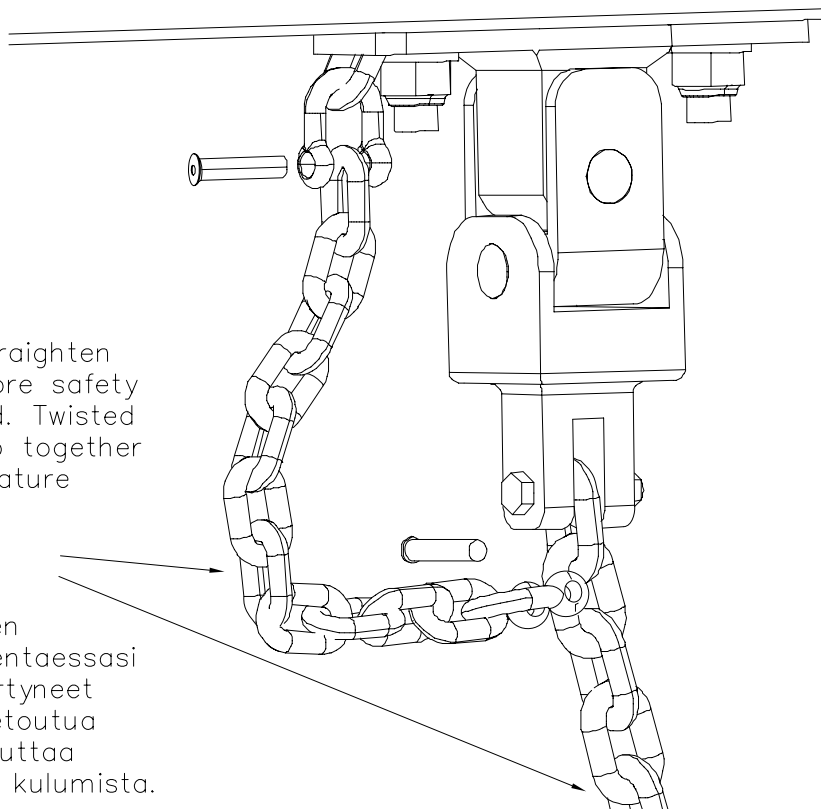

DET 3

DET 4

DET 5

DET 6

DET 7

DET 1

Note:
Make sure to straighten
both chains before safety
chain is installed. Twisted
chains may wrap together
and cause premature
wear.

Huom!
Varmistu ketjujen
suoruudesta asentaessasi
turvaketjua. Kiertyneet
ketjut voivat kietoutua
toisiinsa ja aiheuttaa
ketjujen nopeaa kulumista.

NO.	ITEM CODE			QTY.
1	980131	SCREW	Ø6x60	2
2	915379	TOP HAT COVER	67,5x67,6x34	1
3	915378	TOP HAT BASE	95x95x60	1

NO.	ITEM CODE			QTY.
1	702286	PRINTED LABEL	65x65	1
2	980114	SCREW	Ø4x20	4

NO.	ITEM CODE			QTY.
1	909519	FOUNDATION PLATE	380 x 380 x 45	1
2	909639	BOLT	M10x25	4
3	909638	WASHER	Ø20 / 10.5	8
4	909637	NUT	M10	4
5	905104	OUTSIDE PLUG	M10	4
6	909511	FOUNDATION TUBE	90x90x650	1

NO.	ITEM CODE			QTY.
1	909511	FOUNDATION TUBE	90x90x650	1
2	909507	FOUNDATION PLATE		1
3	909638	WASHER	Ø20 / 10.5	8
4	909639	BOLT	M10x25	4
5	909637	NUT	M10	4
6	905104	OUTSIDE PLUG	M10	4

NO.	ITEM CODE			QTY.
1	909511	FOUNDATION TUBE	90x90x650	1
2	909508	FOUNDATION PLATE		1
3	909638	WASHER	Ø20 / 10.5	8
4	909639	BOLT	M10x25	4
5	909637	NUT	M10	4
6	905104	OUTSIDE PLUG	M10	4

NO.	ITEM CODE			QTY.
1	909519	FOUNDATION PLATE	380 x 380 x 45	1
2	909639	BOLT	M10x25	4
3	909638	WASHER	Ø20 / 10.5	8
4	909637	NUT	M10	4
5	905104	OUTSIDE PLUG	M10	4
6	911155	FOUNDATION TUBE	90x90x650	1