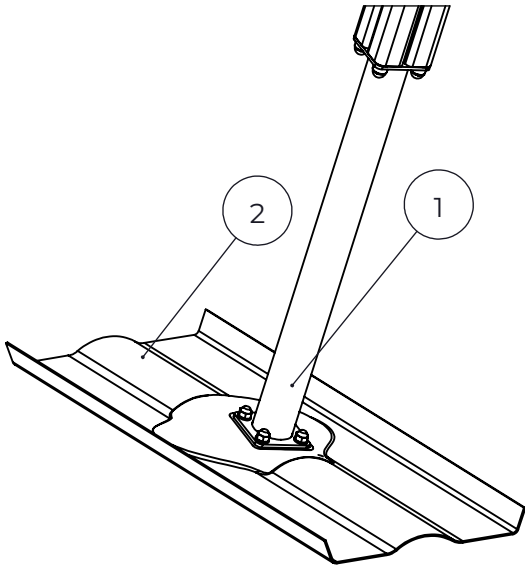

DET 3

DET 4

DET 5

DET 6

DET 7

DET 1

Note:
Make sure to straighten
both chains before safety
chain is installed. Twisted
chains may wrap together
and cause premature
wear.

Huom!
Varmistu ketjujen
suoruudesta asentaessasi
turvaketjua. Kiertyneet
ketjut voivat kietoutua
toisiinsa ja aiheuttaa
ketjujen nopeaa kulumista.

NO.	ITEM CODE			QTY.
1	980131	SCREW	Ø6x60	2
2	915379	TOP HAT COVER	67,5x67,6x34	1
3	915378	TOP HAT BASE	95x95x60	1

NO.	ITEM CODE			QTY.
1	702286	PRINTED LABEL	65x65	1
2	980114	SCREW	Ø4x20	4

NO.	ITEM CODE			QTY.
1	909519	FOUNDATION PLATE	380 x 380 x 45	1
2	909639	BOLT	M10x25	4
3	909638	WASHER	Ø20 / 10.5	8
4	909637	NUT	M10	4
5	905104	OUTSIDE PLUG	M10	4
6	909511	FOUNDATION TUBE	90x90x650	1

NO.	ITEM CODE			QTY.
1	909511	FOUNDATION TUBE	90x90x650	1
2	909507	FOUNDATION PLATE		1
3	909638	WASHER	Ø20 / 10.5	8
4	909639	BOLT	M10x25	4
5	909637	NUT	M10	4
6	905104	OUTSIDE PLUG	M10	4

NO.	ITEM CODE			QTY.
1	909511	FOUNDATION TUBE	90x90x650	1
2	909508	FOUNDATION PLATE		1
3	909638	WASHER	Ø20 / 10.5	8
4	909639	BOLT	M10x25	4
5	909637	NUT	M10	4
6	905104	OUTSIDE PLUG	M10	4