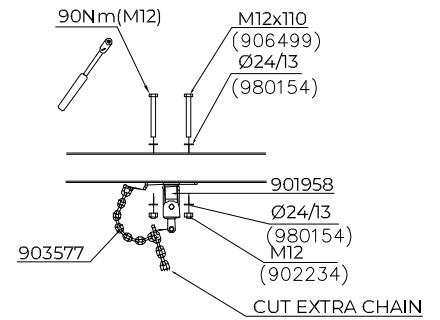

- EN/AS Impact Area 95 m2
- - - - Falling Space 95 m2
Max Falling Height 1400 mm

FFL

FFL = Finished Floor Level

2730

0 FFL

FFL = Finished Floor Level

DET 1

DET 2

DET 3

DET 4

DET 5

DET 6

DET 7

DET 1

Note:
Make sure to straighten
both chains before safety
chain is installed. Twisted
chains may wrap together
and cause premature
wear.

Huom!
Varmistu ketjujen
suoruudesta asentaessasi
turvaketjua. Kiertyneet
ketjut voivat kietoutua
toisiinsa ja aiheuttaa
ketjujen nopeaa kulumista.

NO.	ITEM CODE			QTY.
1	980131	SCREW	Ø6x60	2
2	915379	TOP HAT COVER	67,5x67,6x34	1
3	915378	TOP HAT BASE	95x95x60	1

NO.	ITEM CODE			QTY.
1	702286	PRINTED LABEL	65x65	1
2	980114	SCREW	Ø4x20	4

NO.	ITEM CODE			QTY.
1	909519	FOUNDATION PLATE	380 x 380 x 45	1
2	909639	BOLT	M10x25	4
3	909638	WASHER	Ø20 / 10.5	8
4	909637	NUT	M10	4
5	905104	OUTSIDE PLUG	M10	4
6	909511	FOUNDATION TUBE	90x90x650	1

NO.	ITEM CODE			QTY.
1	909519	FOUNDATION PLATE	380 x 380 x 45	1
2	909639	BOLT	M10x25	4
3	909638	WASHER	Ø20 / 10.5	8
4	909637	NUT	M10	4
5	905104	OUTSIDE PLUG	M10	4
6	911155	FOUNDATION TUBE	90x90x650	1