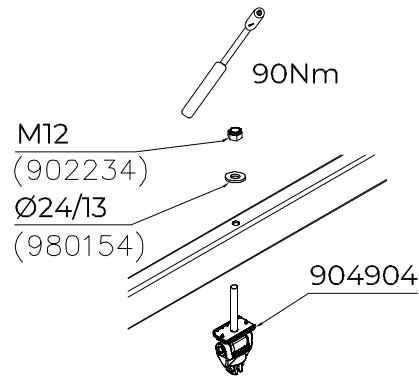

- EN/AS Impact Area 95 m2
- - - - Falling Space 95 m2
Max Falling Height 1400 mm

FFL

FFL = Finished Floor Level

2730

0 FFL

FFL = Finished Floor Level

DET 1

DET 2

DET 3

DET 4

DET 5

DET 6

DET 7

DET 1

Note:
Make sure to straighten
both chains before safety
chain is installed. Twisted
chains may wrap together
and cause premature
wear.

Huom!
Varmistu ketjujen
suoruudesta asentaessasi
turvaketjua. Kiertyneet
ketjut voivat kietoutua
toisiinsa ja aiheuttaa
ketjujen nopeaa kulumista.

NO.	ITEM CODE			QTY.
1	980131	SCREW	Ø6x60	2
2	915379	TOP HAT COVER	67,5x67,6x34	1
3	915378	TOP HAT BASE	95x95x60	1

NO.	ITEM CODE			QTY.
1	702286	PRINTED LABEL	65x65	1
2	980114	SCREW	Ø4x20	4

NO.	ITEM CODE			QTY.
1	909519	FOUNDATION PLATE	380 x 380 x 45	1
2	909639	BOLT	M10x25	4
3	909638	WASHER	Ø20 / 10.5	8
4	909637	NUT	M10	4
5	905104	OUTSIDE PLUG	M10	4
6	909511	FOUNDATION TUBE	90x90x650	1

NO.	ITEM CODE			QTY.
1	909519	FOUNDATION PLATE	380 x 380 x 45	1
2	909639	BOLT	M10x25	4
3	909638	WASHER	Ø20 / 10.5	8
4	909637	NUT	M10	4
5	905104	OUTSIDE PLUG	M10	4
6	911155	FOUNDATION TUBE	90x90x650	1