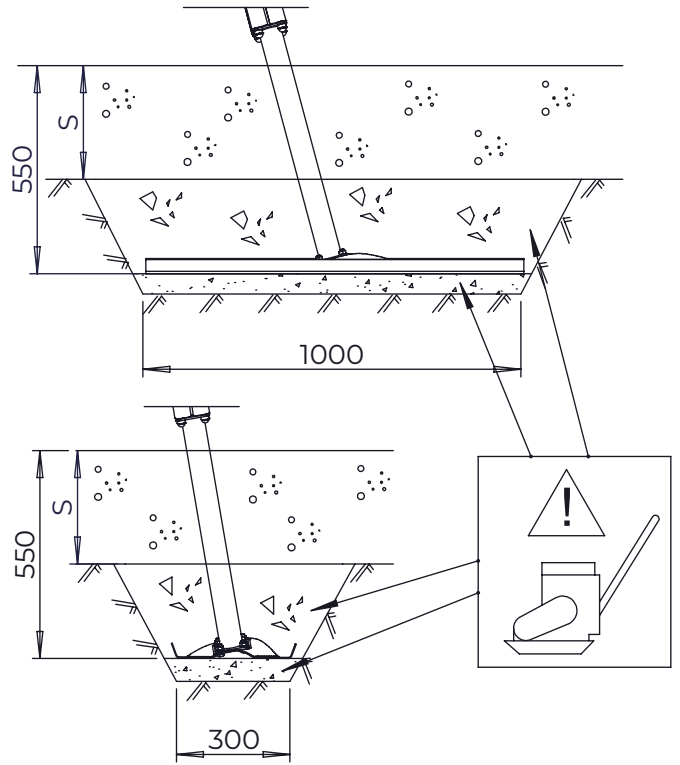

DET 3

DET 4

DET 5

DET 6

DET 7

DET 1

Note:
Make sure to straighten
both chains before safety
chain is installed. Twisted
chains may wrap together
and cause premature
wear.

Huom!
Varmistu ketjujen
suoruudesta asentaessasi
turvaketjua. Kiertyneet
ketjut voivat kietoutua
toisiinsa ja aiheuttaa
ketjujen nopeaa kulumista.

NO.	ITEM CODE			QTY.
1	980131	SCREW	Ø6x60	2
2	915379	TOP HAT COVER	67,5x67,6x34	1
3	915378	TOP HAT BASE	95x95x60	1

NO.	ITEM CODE			QTY.
1	702286	PRINTED LABEL	65x65	1
2	980114	SCREW	Ø4x20	4

NO.	ITEM CODE			QTY.
1	909519	FOUNDATION PLATE	380 x 380 x 45	1
2	909639	BOLT	M10x25	4
3	909638	WASHER	Ø20 / 10.5	8
4	909637	NUT	M10	4
5	905104	OUTSIDE PLUG	M10	4
6	909511	FOUNDATION TUBE	90x90x650	1

NO.	ITEM CODE			QTY.
1	909511	FOUNDATION TUBE	90x90x650	1
2	909507	FOUNDATION PLATE		1
3	909638	WASHER	Ø20 / 10.5	8
4	909639	BOLT	M10x25	4
5	909637	NUT	M10	4
6	905104	OUTSIDE PLUG	M10	4

NO.	ITEM CODE			QTY.
1	909511	FOUNDATION TUBE	90x90x650	1
2	909508	FOUNDATION PLATE		1
3	909638	WASHER	Ø20 / 10.5	8
4	909639	BOLT	M10x25	4
5	909637	NUT	M10	4
6	905104	OUTSIDE PLUG	M10	4

NO.	ITEM CODE			QTY.
1	905104	OUTSIDE PLUG	M10	4
2	909638	WASHER	Ø20 / 10.5	8
3	909507	FOUNDATION PLATE		1
4	911155	FOUNDATION TUBE	90x90x650	1
5	909637	NUT	M10	4
6	909639	BOLT	M10x25	4

NO.	ITEM CODE			QTY.
1	909508	FOUNDATION PLATE		1
2	911155	FOUNDATION TUBE	90x90x650	1
3	909637	NUT	M10	4
4	909639	BOLT	M10x25	4
5	909638	WASHER	Ø20 / 10.5	8
6	905104	OUTSIDE PLUG	M10	4