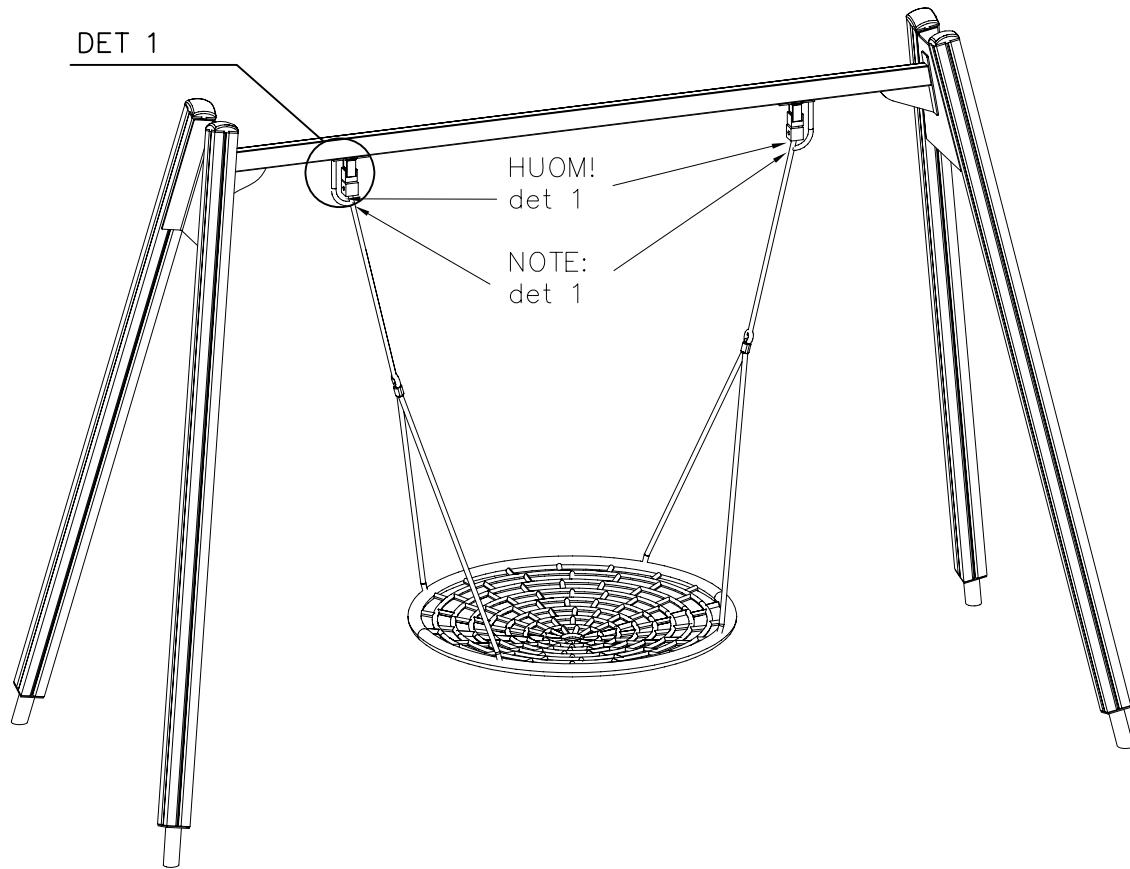

DET 3

DET 4

DET 5

DET 6

DET 7

DET 1

Note:
Make sure to straighten
both chains before safety
chain is installed. Twisted
chains may wrap together
and cause premature
wear.

Huom!
Varmistu ketjujen
suoruudesta asentaessasi
turvaketjua. Kiertyneet
ketjut voivat kietoutua
toisiinsa ja aiheuttaa
ketjujen nopeaa kulumista.

NO.	ITEM CODE			QTY.
1	980131	SCREW	Ø6x60	2
2	915379	TOP HAT COVER	67,5x67,6x34	1
3	915378	TOP HAT BASE	95x95x60	1

NO.	ITEM CODE			QTY.
1	702286	PRINTED LABEL	65x65	1
2	980114	SCREW	Ø4x20	4

NO.	ITEM CODE			QTY.
1	909519	FOUNDATION PLATE	380 x 380 x 45	1
2	909639	BOLT	M10x25	4
3	909638	WASHER	Ø20 / 10.5	8
4	909637	NUT	M10	4
5	905104	OUTSIDE PLUG	M10	4
6	909511	FOUNDATION TUBE	90x90x650	1

NO.	ITEM CODE			QTY.
1	909511	FOUNDATION TUBE	90x90x650	1
2	909507	FOUNDATION PLATE		1
3	909638	WASHER	Ø20 / 10.5	8
4	909639	BOLT	M10x25	4
5	909637	NUT	M10	4
6	905104	OUTSIDE PLUG	M10	4

NO.	ITEM CODE			QTY.
1	909511	FOUNDATION TUBE	90x90x650	1
2	909508	FOUNDATION PLATE		1
3	909638	WASHER	Ø20 / 10.5	8
4	909639	BOLT	M10x25	4
5	909637	NUT	M10	4
6	905104	OUTSIDE PLUG	M10	4

NO.	ITEM CODE			QTY.
1	909519	FOUNDATION PLATE	380 x 380 x 45	1
2	909639	BOLT	M10x25	4
3	909638	WASHER	Ø20 / 10.5	8
4	909637	NUT	M10	4
5	905104	OUTSIDE PLUG	M10	4
6	911155	FOUNDATION TUBE	90x90x650	1