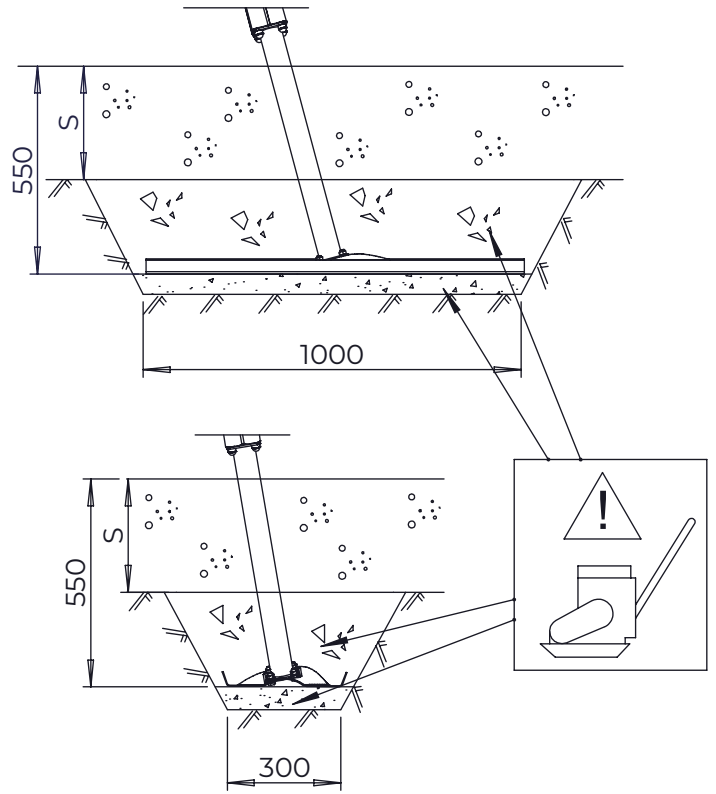

DET 3

DET 4

DET 5

DET 6

DET 7

DET 1

Note:
Make sure to straighten
both chains before safety
chain is installed. Twisted
chains may wrap together
and cause premature
wear.

Huom!
Varmistu ketjujen
suoruudesta asentaessasi
turvaketjua. Kiertyneet
ketjut voivat kietoutua
toisiinsa ja aiheuttaa
ketjujen nopeaa kulumista.

NO.	ITEM CODE			QTY.
1	980131	SCREW	Ø6x60	2
2	915379	TOP HAT COVER	67,5x67,6x34	1
3	915378	TOP HAT BASE	95x95x60	1

NO.	ITEM CODE			QTY.
1	702286	PRINTED LABEL	65x65	1
2	980114	SCREW	Ø4x20	4

NO.	ITEM CODE			QTY.
1	909519	FOUNDATION PLATE	380 x 380 x 45	1
2	909639	BOLT	M10x25	4
3	909638	WASHER	Ø20 / 10.5	8
4	909637	NUT	M10	4
5	905104	OUTSIDE PLUG	M10	4
6	909511	FOUNDATION TUBE	90x90x650	1

NO.	ITEM CODE			QTY.
1	909511	FOUNDATION TUBE	90x90x650	1
2	909507	FOUNDATION PLATE		1
3	909638	WASHER	Ø20 / 10.5	8
4	909639	BOLT	M10x25	4
5	909637	NUT	M10	4
6	905104	OUTSIDE PLUG	M10	4

NO.	ITEM CODE			QTY.
1	909511	FOUNDATION TUBE	90x90x650	1
2	909508	FOUNDATION PLATE		1
3	909638	WASHER	Ø20 / 10.5	8
4	909639	BOLT	M10x25	4
5	909637	NUT	M10	4
6	905104	OUTSIDE PLUG	M10	4

NO.	ITEM CODE			QTY.
1	905104	OUTSIDE PLUG	M10	4
2	909638	WASHER	Ø20 / 10.5	8
3	909507	FOUNDATION PLATE		1
4	911155	FOUNDATION TUBE	90x90x650	1
5	909637	NUT	M10	4
6	909639	BOLT	M10x25	4

NO.	ITEM CODE			QTY.
1	909508	FOUNDATION PLATE		1
2	911155	FOUNDATION TUBE	90x90x650	1
3	909637	NUT	M10	4
4	909639	BOLT	M10x25	4
5	909638	WASHER	Ø20 / 10.5	8
6	905104	OUTSIDE PLUG	M10	4