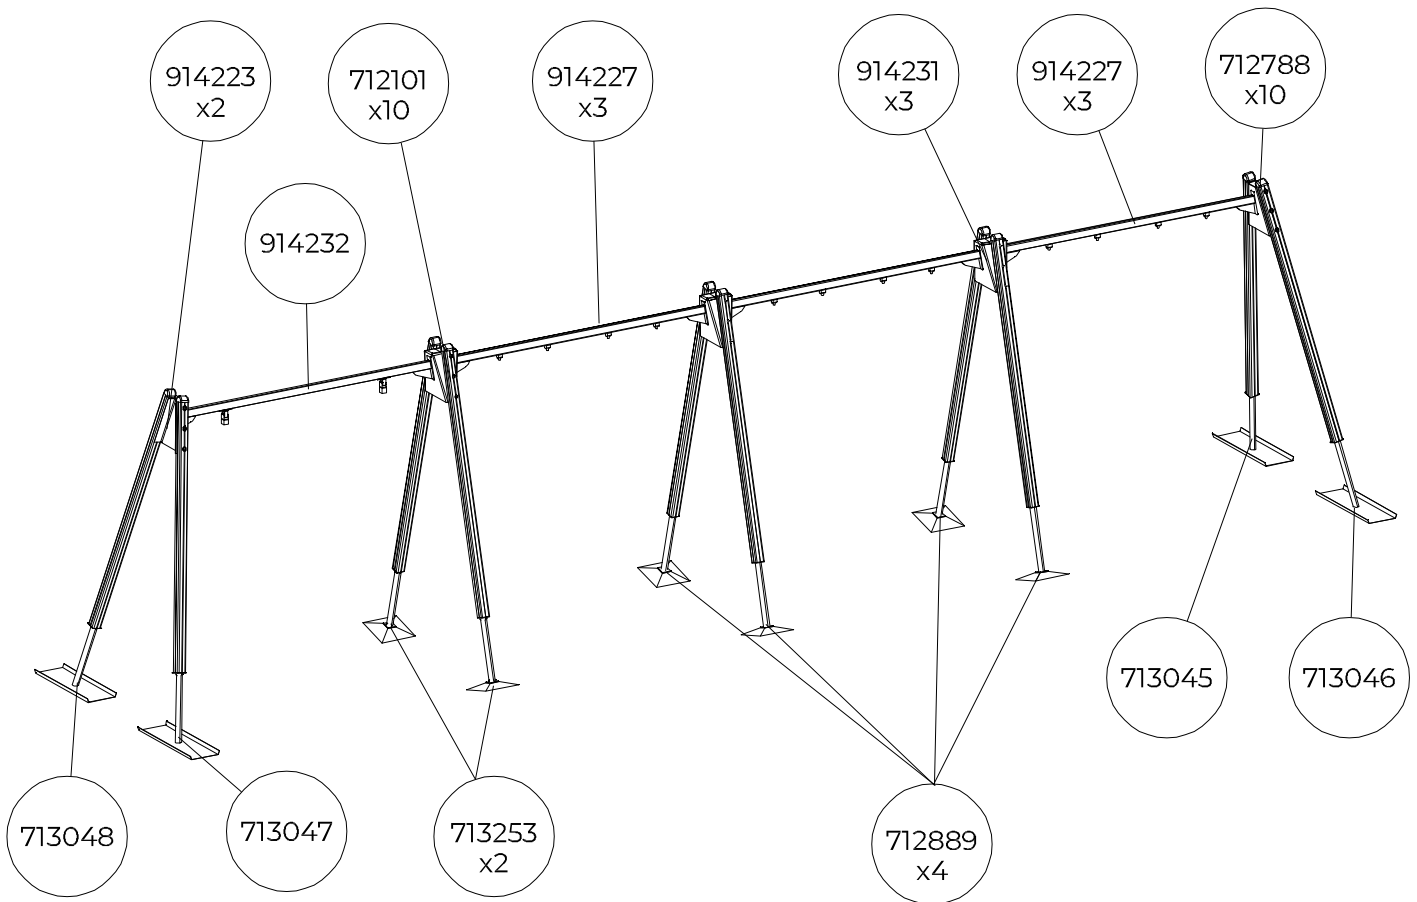

DET 3

DET 4

DET 5

DET 6

DET 7

DET 1

Note:
Make sure to straighten
both chains before safety
chain is installed. Twisted
chains may wrap together
and cause premature
wear.

Huom!
Varmistu ketjujen
suoruudesta asentaessasi
turvaketjua. Kiertyneet
ketjut voivat kietoutua
toisiinsa ja aiheuttaa
ketjujen nopeaa kulumista.

NO.	ITEM CODE			QTY.
1	909511	FOUNDATION TUBE	90x90x650	1
2	909507	FOUNDATION PLATE		1
3	909638	WASHER	Ø20 / 10.5	8
4	909639	BOLT	M10x25	4
5	909637	NUT	M10	4
6	905104	OUTSIDE PLUG	M10	4

NO.	ITEM CODE			QTY.
1	909511	FOUNDATION TUBE	90x90x650	1
2	909508	FOUNDATION PLATE		1
3	909638	WASHER	Ø20 / 10.5	8
4	909639	BOLT	M10x25	4
5	909637	NUT	M10	4
6	905104	OUTSIDE PLUG	M10	4

NO.	ITEM CODE			QTY.
1	905104	OUTSIDE PLUG	M10	4
2	909638	WASHER	Ø20 / 10.5	8
3	909507	FOUNDATION PLATE		1
4	911155	FOUNDATION TUBE	90x90x650	1
5	909637	NUT	M10	4
6	909639	BOLT	M10x25	4

NO.	ITEM CODE			QTY.
1	909508	FOUNDATION PLATE		1
2	911155	FOUNDATION TUBE	90x90x650	1
3	909637	NUT	M10	4
4	909639	BOLT	M10x25	4
5	909638	WASHER	Ø20 / 10.5	8
6	905104	OUTSIDE PLUG	M10	4

NO.	ITEM CODE			QTY.
1	909519	FOUNDATION PLATE	380 x 380 x 45	1
2	909639	BOLT	M10x25	4
3	909638	WASHER	Ø20 / 10.5	8
4	909637	NUT	M10	4
5	905104	OUTSIDE PLUG	M10	4
6	911155	FOUNDATION TUBE	90x90x650	1