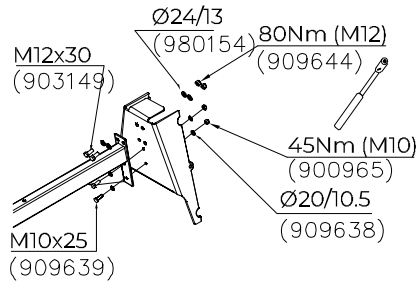

- EN/AS Impact Area 95 m2
- - - - Falling Space 95 m2
Max Falling Height 1400 mm

FFL

FFL = Finished Floor Level

2730

0 FFL

FFL = Finished Floor Level

DET 1

DET 2

DET 3

DET 4

DET 5

DET 6

DET 7

DET 1

Note:
Make sure to straighten
both chains before safety
chain is installed. Twisted
chains may wrap together
and cause premature
wear.

Huom!
Varmistu ketjujen
suoruudesta asentaessasi
turvaketjua. Kiertyneet
ketjut voivat kietoutua
toisiinsa ja aiheuttaa
ketjujen nopeaa kulumista.

NO.	ITEM CODE			QTY.
1	980131	SCREW	Ø6x60	2
2	915379	TOP HAT COVER	67,5x67,6x34	1
3	915378	TOP HAT BASE	95x95x60	1

NO.	ITEM CODE			QTY.
1	702286	PRINTED LABEL	65x65	1
2	980114	SCREW	Ø4x20	4

NO.	ITEM CODE			QTY.
1	909519	FOUNDATION PLATE	380 x 380 x 45	1
2	909639	BOLT	M10x25	4
3	909638	WASHER	Ø20 / 10.5	8
4	909637	NUT	M10	4
5	905104	OUTSIDE PLUG	M10	4
6	909511	FOUNDATION TUBE	90x90x650	1

NO.	ITEM CODE			QTY.
1	909519	FOUNDATION PLATE	380 x 380 x 45	1
2	909639	BOLT	M10x25	4
3	909638	WASHER	Ø20 / 10.5	8
4	909637	NUT	M10	4
5	905104	OUTSIDE PLUG	M10	4
6	911155	FOUNDATION TUBE	90x90x650	1