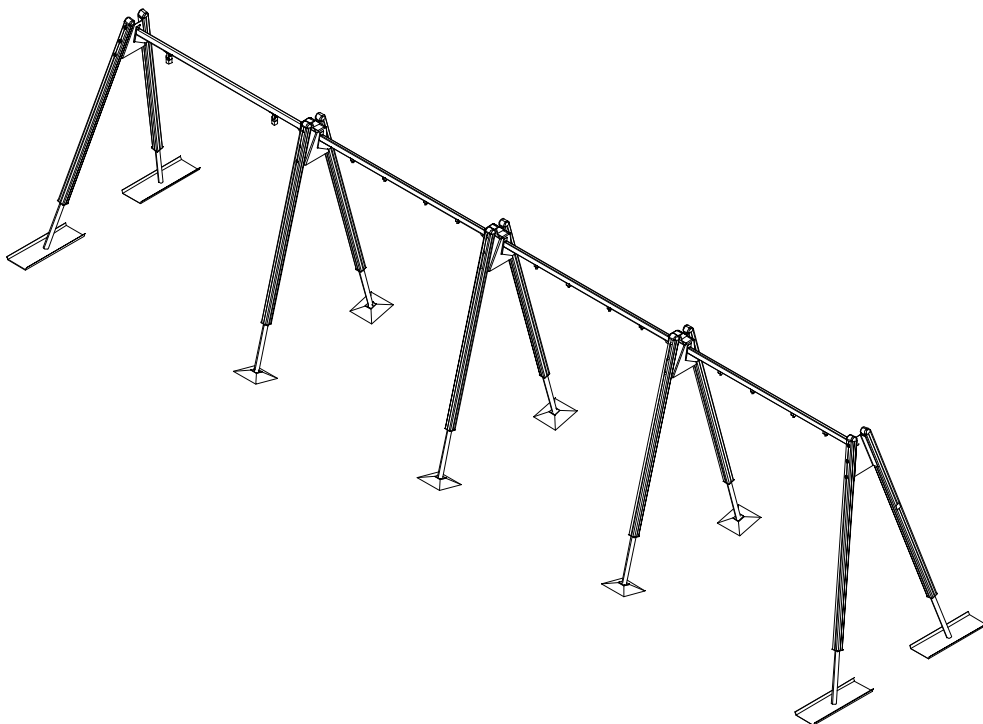

PRIME

ASENNUSOHJE
MONTERINGSANSVISNING
INSTALLATION INSTRUCTION
AUFBAUANLEITUNG
NOTICE D'INSTALLATION

DATE: 15.1.2026

F24404M