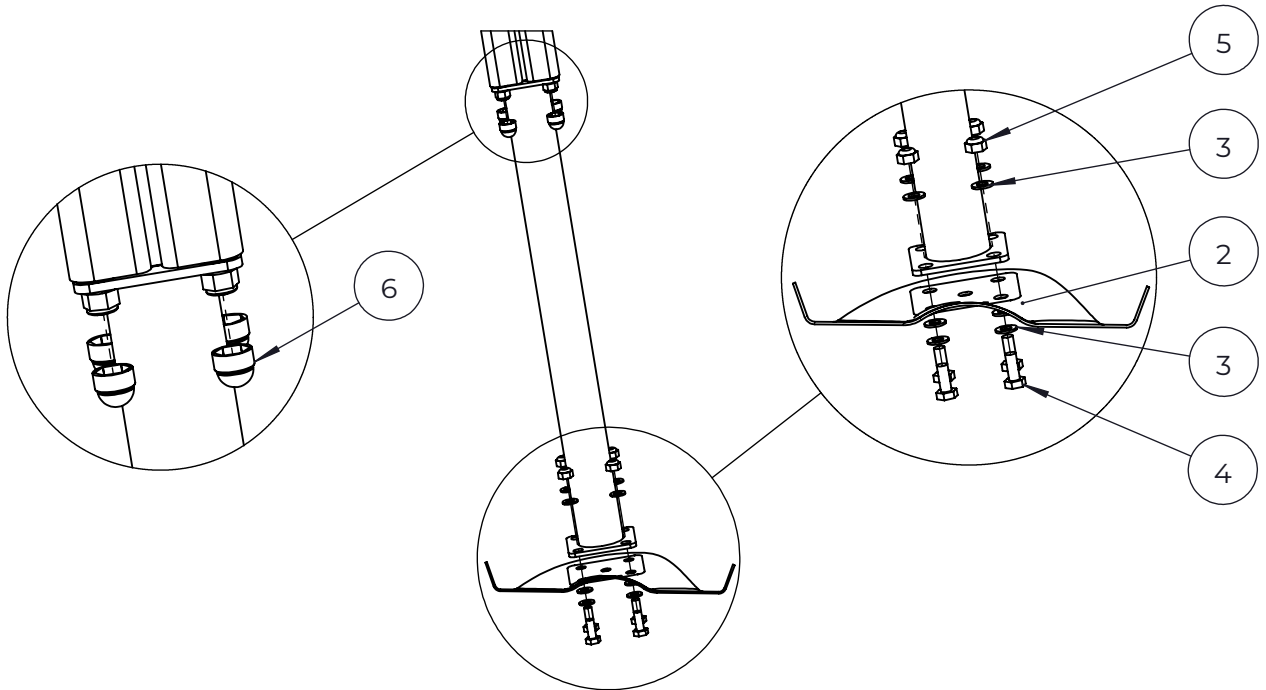

DET 3

DET 4

DET 5

DET 6

DET 7

DET 1

Note:
Make sure to straighten
both chains before safety
chain is installed. Twisted
chains may wrap together
and cause premature
wear.

Huom!
Varmistu ketjujen
suoruudesta asentaessasi
turvaketjua. Kiertyneet
ketjut voivat kietoutua
toisiinsa ja aiheuttaa
ketjujen nopeaa kulumista.

NO.	ITEM CODE			QTY.
1	980131	SCREW	Ø6x60	2
2	915379	TOP HAT COVER	67,5x67,6x34	1
3	915378	TOP HAT BASE	95x95x60	1

NO.	ITEM CODE			QTY.
1	702286	PRINTED LABEL	65x65	1
2	980114	SCREW	Ø4x20	4

NO.	ITEM CODE			QTY.
1	909519	FOUNDATION PLATE	380 x 380 x 45	1
2	909639	BOLT	M10x25	4
3	909638	WASHER	Ø20 / 10.5	8
4	909637	NUT	M10	4
5	905104	OUTSIDE PLUG	M10	4
6	909511	FOUNDATION TUBE	90x90x650	1

NO.	ITEM CODE			QTY.
1	909511	FOUNDATION TUBE	90x90x650	1
2	909507	FOUNDATION PLATE		1
3	909638	WASHER	Ø20 / 10.5	8
4	909639	BOLT	M10x25	4
5	909637	NUT	M10	4
6	905104	OUTSIDE PLUG	M10	4

NO.	ITEM CODE			QTY.
1	909511	FOUNDATION TUBE	90x90x650	1
2	909508	FOUNDATION PLATE		1
3	909638	WASHER	Ø20 / 10.5	8
4	909639	BOLT	M10x25	4
5	909637	NUT	M10	4
6	905104	OUTSIDE PLUG	M10	4

NO.	ITEM CODE			QTY.
1	905104	OUTSIDE PLUG	M10	4
2	909638	WASHER	Ø20 / 10.5	8
3	909507	FOUNDATION PLATE		1
4	911155	FOUNDATION TUBE	90x90x650	1
5	909637	NUT	M10	4
6	909639	BOLT	M10x25	4

NO.	ITEM CODE			QTY.
1	909508	FOUNDATION PLATE		1
2	911155	FOUNDATION TUBE	90x90x650	1
3	909637	NUT	M10	4
4	909639	BOLT	M10x25	4
5	909638	WASHER	Ø20 / 10.5	8
6	905104	OUTSIDE PLUG	M10	4