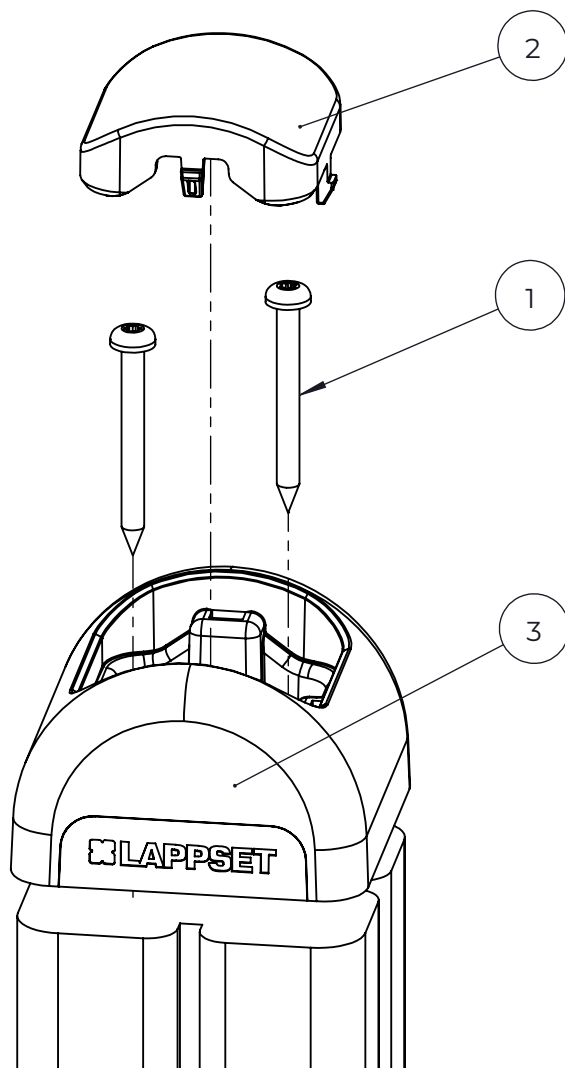

DET 3

DET 4

DET 5

DET 6

DET 7

DET 1

Note:
Make sure to straighten
both chains before safety
chain is installed. Twisted
chains may wrap together
and cause premature
wear.

Huom!
Varmistu ketjujen
suoruudesta asentaessasi
turvaketjua. Kiertyneet
ketjut voivat kietoutua
toisiinsa ja aiheuttaa
ketjujen nopeaa kulumista.

NO.	ITEM CODE			QTY.
1	980131	SCREW	Ø6x60	2
2	915379	TOP HAT COVER	67,5x67,6x34	1
3	915378	TOP HAT BASE	95x95x60	1

NO.	ITEM CODE			QTY.
1	702286	PRINTED LABEL	65x65	1
2	980114	SCREW	Ø4x20	4

NO.	ITEM CODE			QTY.
1	909519	FOUNDATION PLATE	380 x 380 x 45	1
2	909639	BOLT	M10x25	4
3	909638	WASHER	Ø20 / 10.5	8
4	909637	NUT	M10	4
5	905104	OUTSIDE PLUG	M10	4
6	909511	FOUNDATION TUBE	90x90x650	1

NO.	ITEM CODE			QTY.
1	909511	FOUNDATION TUBE	90x90x650	1
2	909507	FOUNDATION PLATE		1
3	909638	WASHER	Ø20 / 10.5	8
4	909639	BOLT	M10x25	4
5	909637	NUT	M10	4
6	905104	OUTSIDE PLUG	M10	4

NO.	ITEM CODE			QTY.
1	909511	FOUNDATION TUBE	90x90x650	1
2	909508	FOUNDATION PLATE		1
3	909638	WASHER	Ø20 / 10.5	8
4	909639	BOLT	M10x25	4
5	909637	NUT	M10	4
6	905104	OUTSIDE PLUG	M10	4

NO.	ITEM CODE			QTY.
1	909519	FOUNDATION PLATE	380 x 380 x 45	1
2	909639	BOLT	M10x25	4
3	909638	WASHER	Ø20 / 10.5	8
4	909637	NUT	M10	4
5	905104	OUTSIDE PLUG	M10	4
6	911155	FOUNDATION TUBE	90x90x650	1