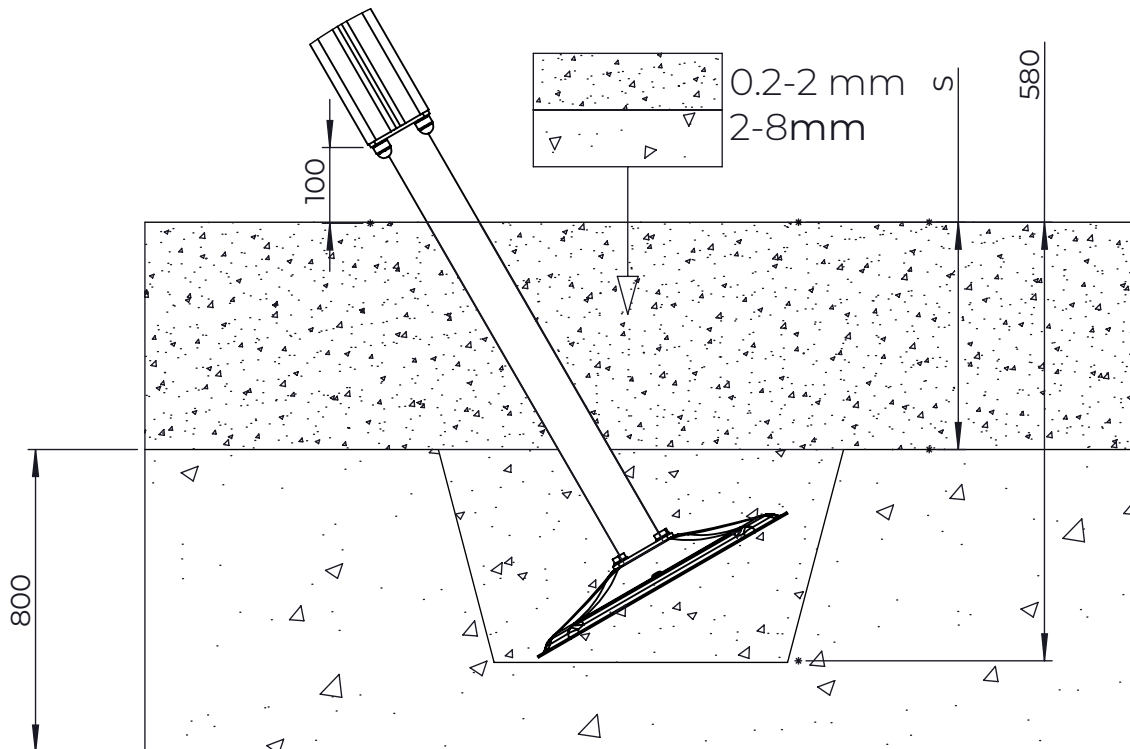

DET 3

DET 4

DET 5

DET 6

DET 7

DET 1

Note:
Make sure to straighten
both chains before safety
chain is installed. Twisted
chains may wrap together
and cause premature
wear.

Huom!
Varmistu ketjujen
suoruudesta asentaessasi
turvaketjua. Kiertyneet
ketjut voivat kietoutua
toisiinsa ja aiheuttaa
ketjujen nopeaa kulumista.

NO.	ITEM CODE			QTY.
1	980131	SCREW	Ø6x60	2
2	915379	TOP HAT COVER	67,5x67,6x34	1
3	915378	TOP HAT BASE	95x95x60	1

NO.	ITEM CODE			QTY.
1	702286	PRINTED LABEL	65x65	1
2	980114	SCREW	Ø4x20	4

NO.	ITEM CODE			QTY.
1	909519	FOUNDATION PLATE	380 x 380 x 45	1
2	909639	BOLT	M10x25	4
3	909638	WASHER	Ø20 / 10.5	8
4	909637	NUT	M10	4
5	905104	OUTSIDE PLUG	M10	4
6	909511	FOUNDATION TUBE	90x90x650	1

NO.	ITEM CODE			QTY.
1	909511	FOUNDATION TUBE	90x90x650	1
2	909507	FOUNDATION PLATE		1
3	909638	WASHER	Ø20 / 10.5	8
4	909639	BOLT	M10x25	4
5	909637	NUT	M10	4
6	905104	OUTSIDE PLUG	M10	4

NO.	ITEM CODE			QTY.
1	909511	FOUNDATION TUBE	90x90x650	1
2	909508	FOUNDATION PLATE		1
3	909638	WASHER	Ø20 / 10.5	8
4	909639	BOLT	M10x25	4
5	909637	NUT	M10	4
6	905104	OUTSIDE PLUG	M10	4

NO.	ITEM CODE			QTY.
1	909519	FOUNDATION PLATE	380 x 380 x 45	1
2	909639	BOLT	M10x25	4
3	909638	WASHER	Ø20 / 10.5	8
4	909637	NUT	M10	4
5	905104	OUTSIDE PLUG	M10	4
6	911155	FOUNDATION TUBE	90x90x650	1