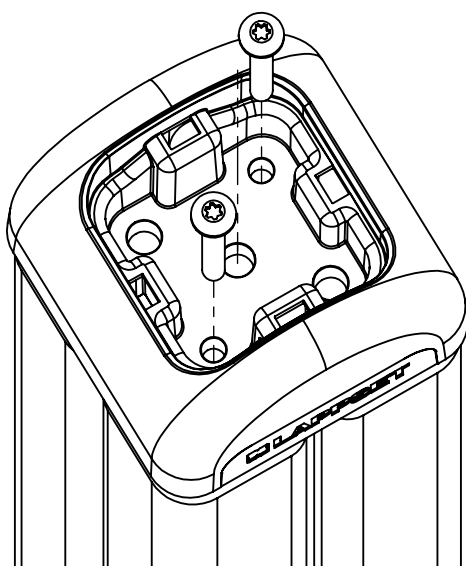

DET 3

DET 4

DET 5

DET 6

DET 7

DET 1

Note:
Make sure to straighten
both chains before safety
chain is installed. Twisted
chains may wrap together
and cause premature
wear.

Huom!
Varmistu ketjujen
suoruudesta asentaessasi
turvaketjua. Kiertyneet
ketjut voivat kietoutua
toisiinsa ja aiheuttaa
ketjujen nopeaa kulumista.

NO.	ITEM CODE			QTY.
1	980131	SCREW	Ø6x60	2
2	915379	TOP HAT COVER	67,5x67,6x34	1
3	915378	TOP HAT BASE	95x95x60	1

NO.	ITEM CODE			QTY.
1	702286	PRINTED LABEL	65x65	1
2	980114	SCREW	Ø4x20	4

NO.	ITEM CODE			QTY.
1	909519	FOUNDATION PLATE	380 x 380 x 45	1
2	909639	BOLT	M10x25	4
3	909638	WASHER	Ø20 / 10.5	8
4	909637	NUT	M10	4
5	905104	OUTSIDE PLUG	M10	4
6	909511	FOUNDATION TUBE	90x90x650	1

NO.	ITEM CODE			QTY.
1	909511	FOUNDATION TUBE	90x90x650	1
2	909507	FOUNDATION PLATE		1
3	909638	WASHER	Ø20 / 10.5	8
4	909639	BOLT	M10x25	4
5	909637	NUT	M10	4
6	905104	OUTSIDE PLUG	M10	4

NO.	ITEM CODE			QTY.
1	909511	FOUNDATION TUBE	90x90x650	1
2	909508	FOUNDATION PLATE		1
3	909638	WASHER	Ø20 / 10.5	8
4	909639	BOLT	M10x25	4
5	909637	NUT	M10	4
6	905104	OUTSIDE PLUG	M10	4

NO.	ITEM CODE			QTY.
1	909519	FOUNDATION PLATE	380 x 380 x 45	1
2	909639	BOLT	M10x25	4
3	909638	WASHER	Ø20 / 10.5	8
4	909637	NUT	M10	4
5	905104	OUTSIDE PLUG	M10	4
6	911155	FOUNDATION TUBE	90x90x650	1