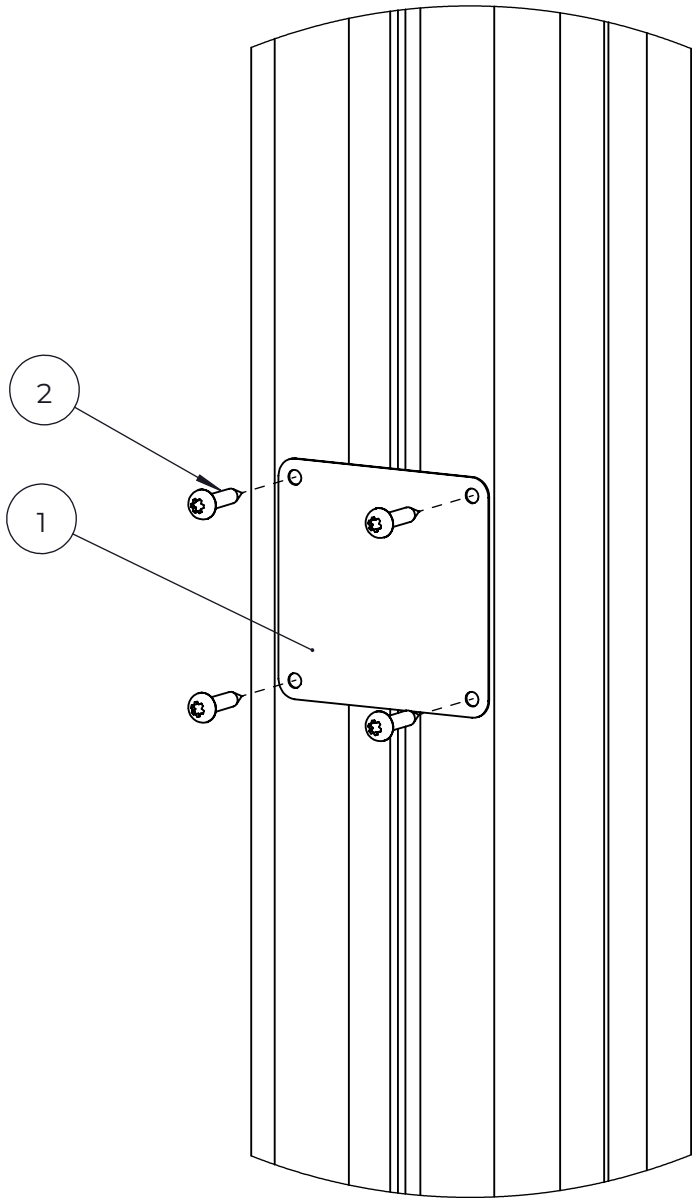

DET 3

DET 4

DET 5

DET 6

DET 7

DET 1

Note:
Make sure to straighten
both chains before safety
chain is installed. Twisted
chains may wrap together
and cause premature
wear.

Huom!
Varmistu ketjujen
suoruudesta asentaessasi
turvaketjua. Kiertyneet
ketjut voivat kietoutua
toisiinsa ja aiheuttaa
ketjujen nopeaa kulumista.

NO.	ITEM CODE			QTY.
1	980131	SCREW	Ø6x60	2
2	915379	TOP HAT COVER	67,5x67,6x34	1
3	915378	TOP HAT BASE	95x95x60	1

NO.	ITEM CODE			QTY.
1	702286	PRINTED LABEL	65x65	1
2	980114	SCREW	Ø4x20	4

NO.	ITEM CODE			QTY.
1	909519	FOUNDATION PLATE	380 x 380 x 45	1
2	909639	BOLT	M10x25	4
3	909638	WASHER	Ø20 / 10.5	8
4	909637	NUT	M10	4
5	905104	OUTSIDE PLUG	M10	4
6	909511	FOUNDATION TUBE	90x90x650	1

NO.	ITEM CODE			QTY.
1	909511	FOUNDATION TUBE	90x90x650	1
2	909507	FOUNDATION PLATE		1
3	909638	WASHER	Ø20 / 10.5	8
4	909639	BOLT	M10x25	4
5	909637	NUT	M10	4
6	905104	OUTSIDE PLUG	M10	4

NO.	ITEM CODE			QTY.
1	909511	FOUNDATION TUBE	90x90x650	1
2	909508	FOUNDATION PLATE		1
3	909638	WASHER	Ø20 / 10.5	8
4	909639	BOLT	M10x25	4
5	909637	NUT	M10	4
6	905104	OUTSIDE PLUG	M10	4

NO.	ITEM CODE			QTY.
1	905104	OUTSIDE PLUG	M10	4
2	909638	WASHER	Ø20 / 10.5	8
3	909507	FOUNDATION PLATE		1
4	911155	FOUNDATION TUBE	90x90x650	1
5	909637	NUT	M10	4
6	909639	BOLT	M10x25	4

NO.	ITEM CODE			QTY.
1	909508	FOUNDATION PLATE		1
2	911155	FOUNDATION TUBE	90x90x650	1
3	909637	NUT	M10	4
4	909639	BOLT	M10x25	4
5	909638	WASHER	Ø20 / 10.5	8
6	905104	OUTSIDE PLUG	M10	4