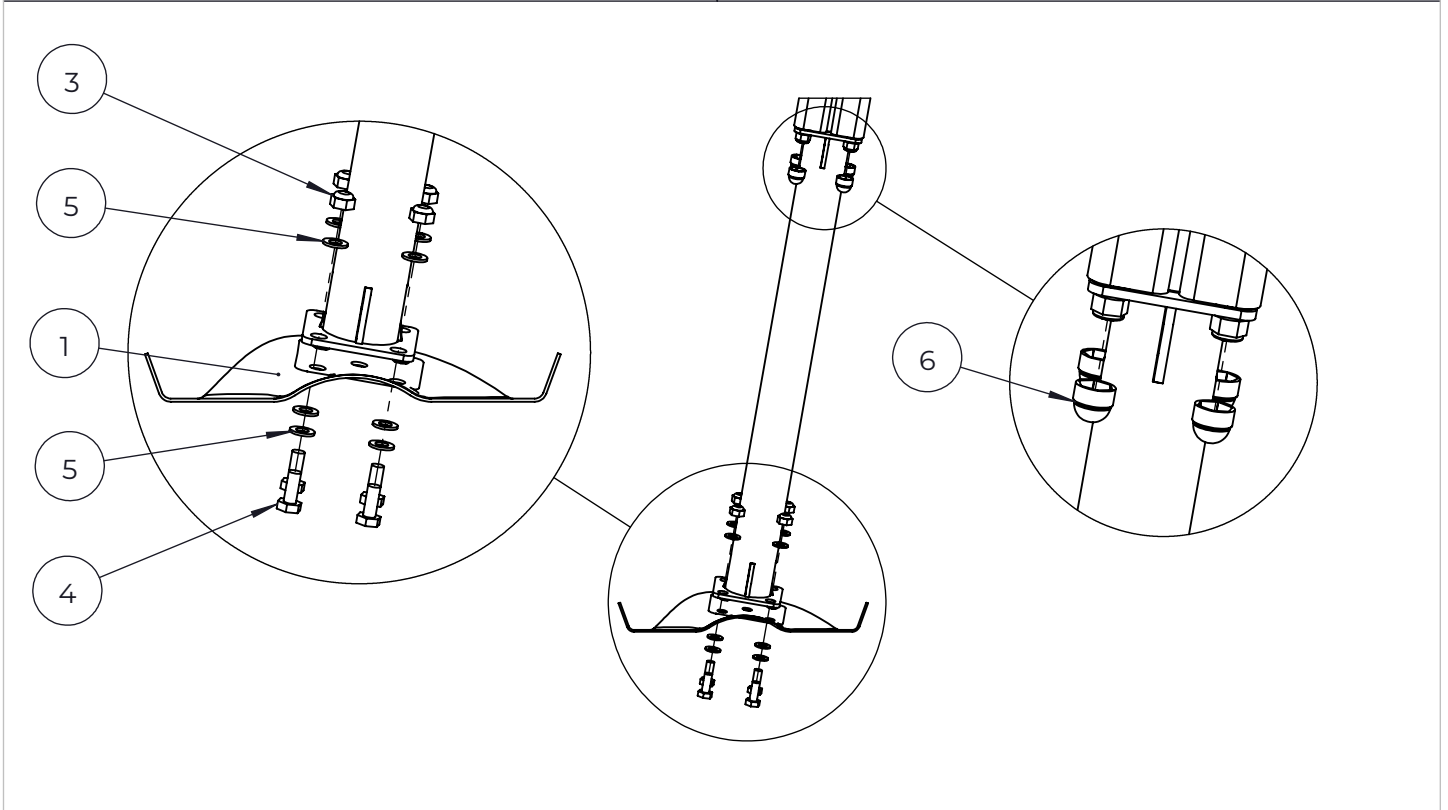

DET 3

DET 4

DET 5

DET 6

DET 7

DET 1

Note:
Make sure to straighten
both chains before safety
chain is installed. Twisted
chains may wrap together
and cause premature
wear.

Huom!
Varmistu ketjujen
suoruudesta asentaessasi
turvaketjua. Kiertyneet
ketjut voivat kietoutua
toisiinsa ja aiheuttaa
ketjujen nopeaa kulumista.

NO.	ITEM CODE			QTY.
1	980131	SCREW	Ø6x60	2
2	915379	TOP HAT COVER	67,5x67,6x34	1
3	915378	TOP HAT BASE	95x95x60	1

NO.	ITEM CODE			QTY.
1	702286	PRINTED LABEL	65x65	1
2	980114	SCREW	Ø4x20	4

NO.	ITEM CODE			QTY.
1	909519	FOUNDATION PLATE	380 x 380 x 45	1
2	909639	BOLT	M10x25	4
3	909638	WASHER	Ø20 / 10.5	8
4	909637	NUT	M10	4
5	905104	OUTSIDE PLUG	M10	4
6	909511	FOUNDATION TUBE	90x90x650	1

NO.	ITEM CODE			QTY.
1	909511	FOUNDATION TUBE	90x90x650	1
2	909507	FOUNDATION PLATE		1
3	909638	WASHER	Ø20 / 10.5	8
4	909639	BOLT	M10x25	4
5	909637	NUT	M10	4
6	905104	OUTSIDE PLUG	M10	4

NO.	ITEM CODE			QTY.
1	909511	FOUNDATION TUBE	90x90x650	1
2	909508	FOUNDATION PLATE		1
3	909638	WASHER	Ø20 / 10.5	8
4	909639	BOLT	M10x25	4
5	909637	NUT	M10	4
6	905104	OUTSIDE PLUG	M10	4

NO.	ITEM CODE			QTY.
1	905104	OUTSIDE PLUG	M10	4
2	909638	WASHER	Ø20 / 10.5	8
3	909507	FOUNDATION PLATE		1
4	911155	FOUNDATION TUBE	90x90x650	1
5	909637	NUT	M10	4
6	909639	BOLT	M10x25	4

NO.	ITEM CODE			QTY.
1	909508	FOUNDATION PLATE		1
2	911155	FOUNDATION TUBE	90x90x650	1
3	909637	NUT	M10	4
4	909639	BOLT	M10x25	4
5	909638	WASHER	Ø20 / 10.5	8
6	905104	OUTSIDE PLUG	M10	4