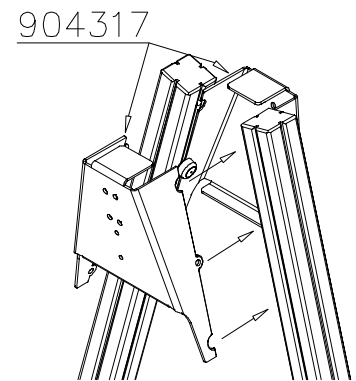

DET 3

DET 4

DET 5

DET 6

DET 7

DET 1

Note:
Make sure to straighten
both chains before safety
chain is installed. Twisted
chains may wrap together
and cause premature
wear.

Huom!
Varmistu ketjujen
suoruudesta asentaessasi
turvaketjua. Kiertyneet
ketjut voivat kietoutua
toisiinsa ja aiheuttaa
ketjujen nopeaa kulumista.

NO.	ITEM CODE			QTY.
1	980131	SCREW	Ø6x60	2
2	915379	TOP HAT COVER	67,5x67,6x34	1
3	915378	TOP HAT BASE	95x95x60	1

NO.	ITEM CODE			QTY.
1	702286	PRINTED LABEL	65x65	1
2	980114	SCREW	Ø4x20	4

NO.	ITEM CODE			QTY.
1	909519	FOUNDATION PLATE	380 x 380 x 45	1
2	909639	BOLT	M10x25	4
3	909638	WASHER	Ø20 / 10.5	8
4	909637	NUT	M10	4
5	905104	OUTSIDE PLUG	M10	4
6	909511	FOUNDATION TUBE	90x90x650	1

NO.	ITEM CODE			QTY.
1	909511	FOUNDATION TUBE	90x90x650	1
2	909507	FOUNDATION PLATE		1
3	909638	WASHER	Ø20 / 10.5	8
4	909639	BOLT	M10x25	4
5	909637	NUT	M10	4
6	905104	OUTSIDE PLUG	M10	4

NO.	ITEM CODE			QTY.
1	909511	FOUNDATION TUBE	90x90x650	1
2	909508	FOUNDATION PLATE		1
3	909638	WASHER	Ø20 / 10.5	8
4	909639	BOLT	M10x25	4
5	909637	NUT	M10	4
6	905104	OUTSIDE PLUG	M10	4

NO.	ITEM CODE			QTY.
1	909519	FOUNDATION PLATE	380 x 380 x 45	1
2	909639	BOLT	M10x25	4
3	909638	WASHER	Ø20 / 10.5	8
4	909637	NUT	M10	4
5	905104	OUTSIDE PLUG	M10	4
6	911155	FOUNDATION TUBE	90x90x650	1