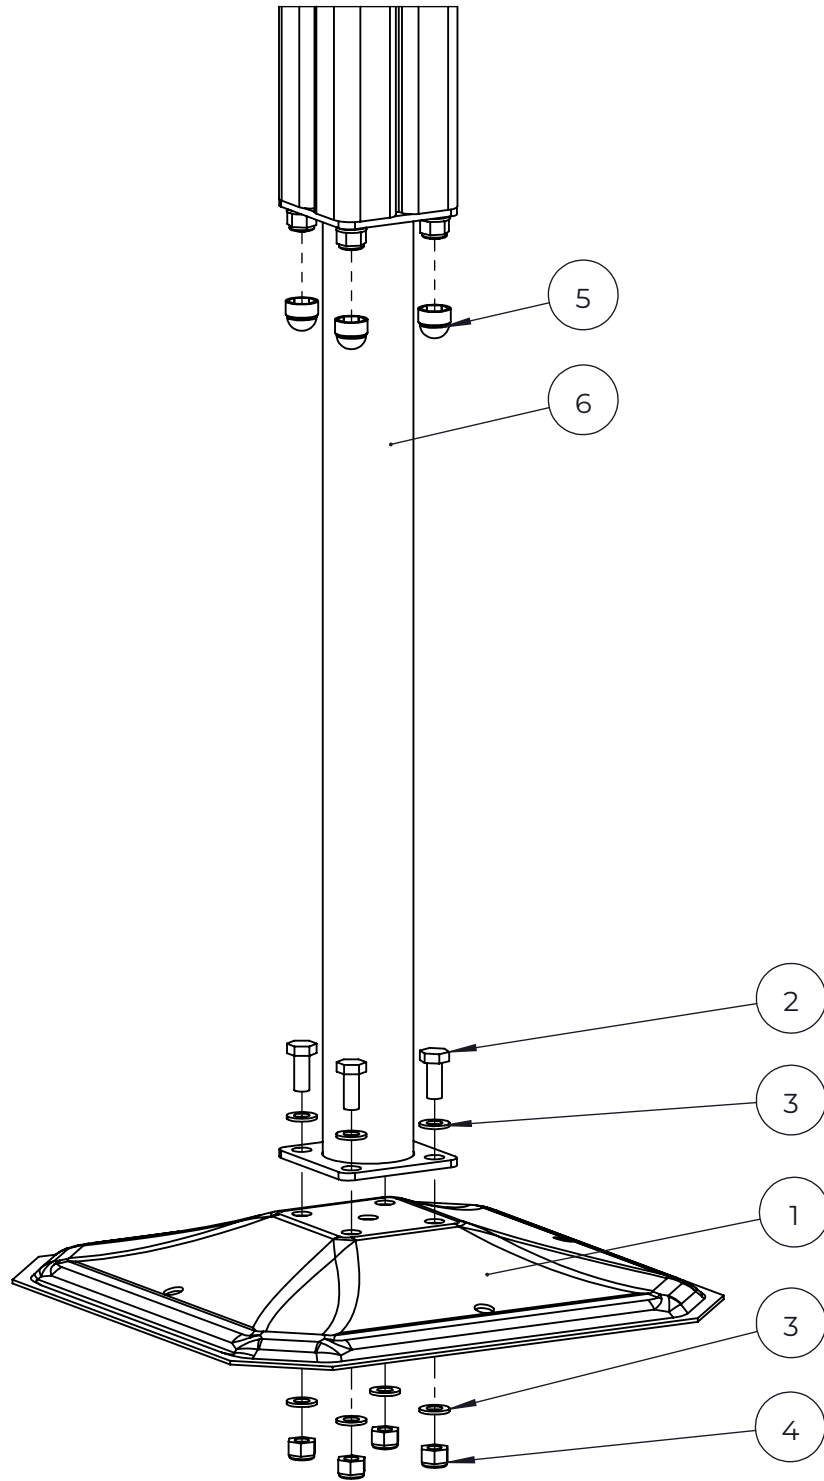

DET 3

DET 4

DET 5

DET 6

DET 7

DET 1

Note:
Make sure to straighten
both chains before safety
chain is installed. Twisted
chains may wrap together
and cause premature
wear.

Huom!
Varmistu ketjujen
suoruudesta asentaessasi
turvaketjua. Kiertyneet
ketjut voivat kietoutua
toisiinsa ja aiheuttaa
ketjujen nopeaa kulumista.

NO.	ITEM CODE			QTY.
1	980131	SCREW	Ø6x60	2
2	915379	TOP HAT COVER	67,5x67,6x34	1
3	915378	TOP HAT BASE	95x95x60	1

NO.	ITEM CODE			QTY.
1	702286	PRINTED LABEL	65x65	1
2	980114	SCREW	Ø4x20	4

NO.	ITEM CODE			QTY.
1	909519	FOUNDATION PLATE	380 x 380 x 45	1
2	909639	BOLT	M10x25	4
3	909638	WASHER	Ø20 / 10.5	8
4	909637	NUT	M10	4
5	905104	OUTSIDE PLUG	M10	4
6	909511	FOUNDATION TUBE	90x90x650	1

NO.	ITEM CODE			QTY.
1	909511	FOUNDATION TUBE	90x90x650	1
2	909507	FOUNDATION PLATE		1
3	909638	WASHER	Ø20 / 10.5	8
4	909639	BOLT	M10x25	4
5	909637	NUT	M10	4
6	905104	OUTSIDE PLUG	M10	4

NO.	ITEM CODE			QTY.
1	909511	FOUNDATION TUBE	90x90x650	1
2	909508	FOUNDATION PLATE		1
3	909638	WASHER	Ø20 / 10.5	8
4	909639	BOLT	M10x25	4
5	909637	NUT	M10	4
6	905104	OUTSIDE PLUG	M10	4

NO.	ITEM CODE			QTY.
1	909519	FOUNDATION PLATE	380 x 380 x 45	1
2	909639	BOLT	M10x25	4
3	909638	WASHER	Ø20 / 10.5	8
4	909637	NUT	M10	4
5	905104	OUTSIDE PLUG	M10	4
6	911155	FOUNDATION TUBE	90x90x650	1