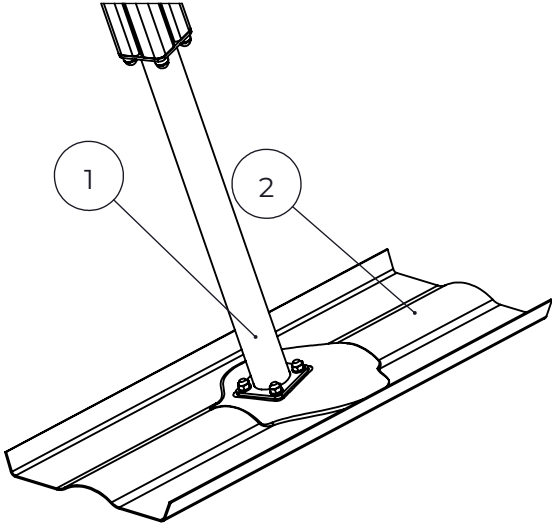

DET 3

DET 4

DET 5

DET 6

DET 7

DET 1

Note:
Make sure to straighten
both chains before safety
chain is installed. Twisted
chains may wrap together
and cause premature
wear.

Huom!
Varmistu ketjujen
suoruudesta asentaessasi
turvaketjua. Kiertyneet
ketjut voivat kietoutua
toisiinsa ja aiheuttaa
ketjujen nopeaa kulumista.

NO.	ITEM CODE			QTY.
1	980131	SCREW	Ø6x60	2
2	915379	TOP HAT COVER	67,5x67,6x34	1
3	915378	TOP HAT BASE	95x95x60	1

NO.	ITEM CODE			QTY.
1	702286	PRINTED LABEL	65x65	1
2	980114	SCREW	Ø4x20	4

NO.	ITEM CODE			QTY.
1	909519	FOUNDATION PLATE	380 x 380 x 45	1
2	909639	BOLT	M10x25	4
3	909638	WASHER	Ø20 / 10.5	8
4	909637	NUT	M10	4
5	905104	OUTSIDE PLUG	M10	4
6	909511	FOUNDATION TUBE	90x90x650	1

NO.	ITEM CODE			QTY.
1	909511	FOUNDATION TUBE	90x90x650	1
2	909507	FOUNDATION PLATE		1
3	909638	WASHER	Ø20 / 10.5	8
4	909639	BOLT	M10x25	4
5	909637	NUT	M10	4
6	905104	OUTSIDE PLUG	M10	4

NO.	ITEM CODE			QTY.
1	909511	FOUNDATION TUBE	90x90x650	1
2	909508	FOUNDATION PLATE		1
3	909638	WASHER	Ø20 / 10.5	8
4	909639	BOLT	M10x25	4
5	909637	NUT	M10	4
6	905104	OUTSIDE PLUG	M10	4