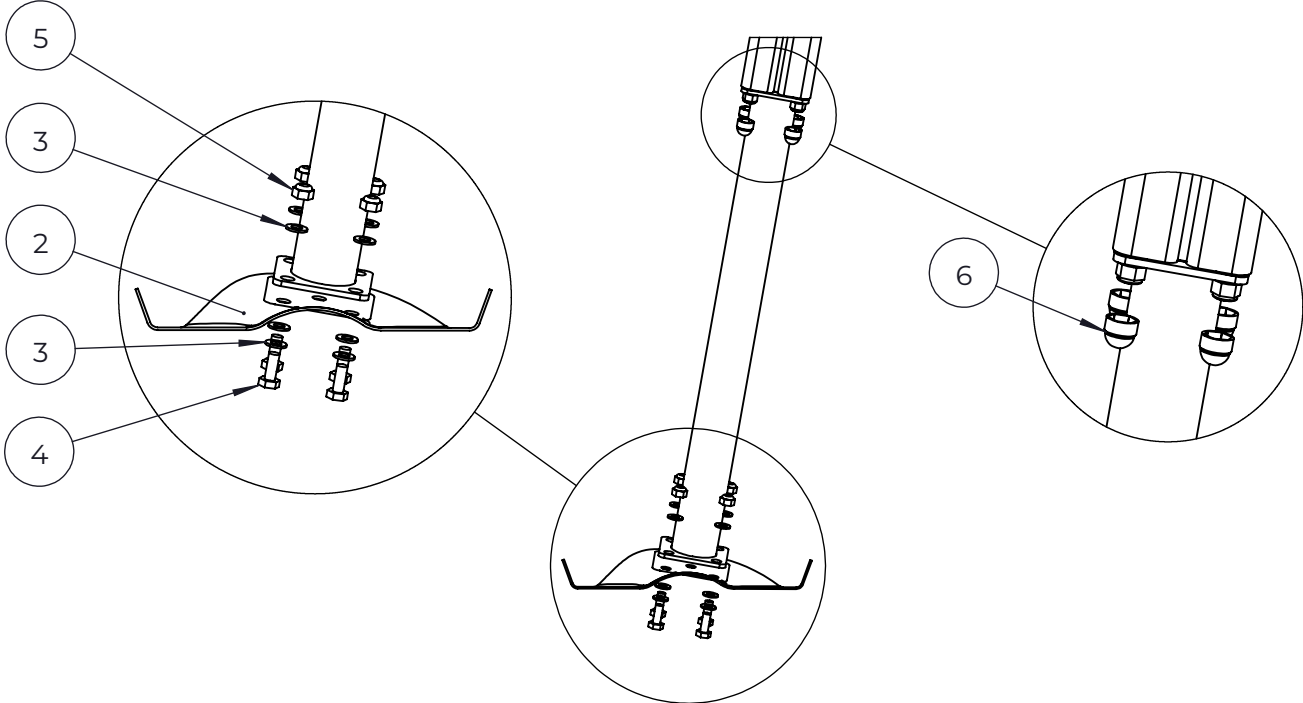

DET 3

DET 4

DET 5

DET 6

DET 7

DET 1

Note:
Make sure to straighten
both chains before safety
chain is installed. Twisted
chains may wrap together
and cause premature
wear.

Huom!
Varmistu ketjujen
suoruudesta asentaessasi
turvaketjua. Kiertyneet
ketjut voivat kietoutua
toisiinsa ja aiheuttaa
ketjujen nopeaa kulumista.

NO.	ITEM CODE			QTY.
1	980131	SCREW	Ø6x60	2
2	915379	TOP HAT COVER	67,5x67,6x34	1
3	915378	TOP HAT BASE	95x95x60	1

NO.	ITEM CODE			QTY.
1	702286	PRINTED LABEL	65x65	1
2	980114	SCREW	Ø4x20	4

NO.	ITEM CODE			QTY.
1	909519	FOUNDATION PLATE	380 x 380 x 45	1
2	909639	BOLT	M10x25	4
3	909638	WASHER	Ø20 / 10.5	8
4	909637	NUT	M10	4
5	905104	OUTSIDE PLUG	M10	4
6	909511	FOUNDATION TUBE	90x90x650	1

NO.	ITEM CODE			QTY.
1	909511	FOUNDATION TUBE	90x90x650	1
2	909507	FOUNDATION PLATE		1
3	909638	WASHER	Ø20 / 10.5	8
4	909639	BOLT	M10x25	4
5	909637	NUT	M10	4
6	905104	OUTSIDE PLUG	M10	4

NO.	ITEM CODE			QTY.
1	909511	FOUNDATION TUBE	90x90x650	1
2	909508	FOUNDATION PLATE		1
3	909638	WASHER	Ø20 / 10.5	8
4	909639	BOLT	M10x25	4
5	909637	NUT	M10	4
6	905104	OUTSIDE PLUG	M10	4

NO.	ITEM CODE			QTY.
1	905104	OUTSIDE PLUG	M10	4
2	909638	WASHER	Ø20 / 10.5	8
3	909507	FOUNDATION PLATE		1
4	911155	FOUNDATION TUBE	90x90x650	1
5	909637	NUT	M10	4
6	909639	BOLT	M10x25	4

NO.	ITEM CODE			QTY.
1	909508	FOUNDATION PLATE		1
2	911155	FOUNDATION TUBE	90x90x650	1
3	909637	NUT	M10	4
4	909639	BOLT	M10x25	4
5	909638	WASHER	Ø20 / 10.5	8
6	905104	OUTSIDE PLUG	M10	4