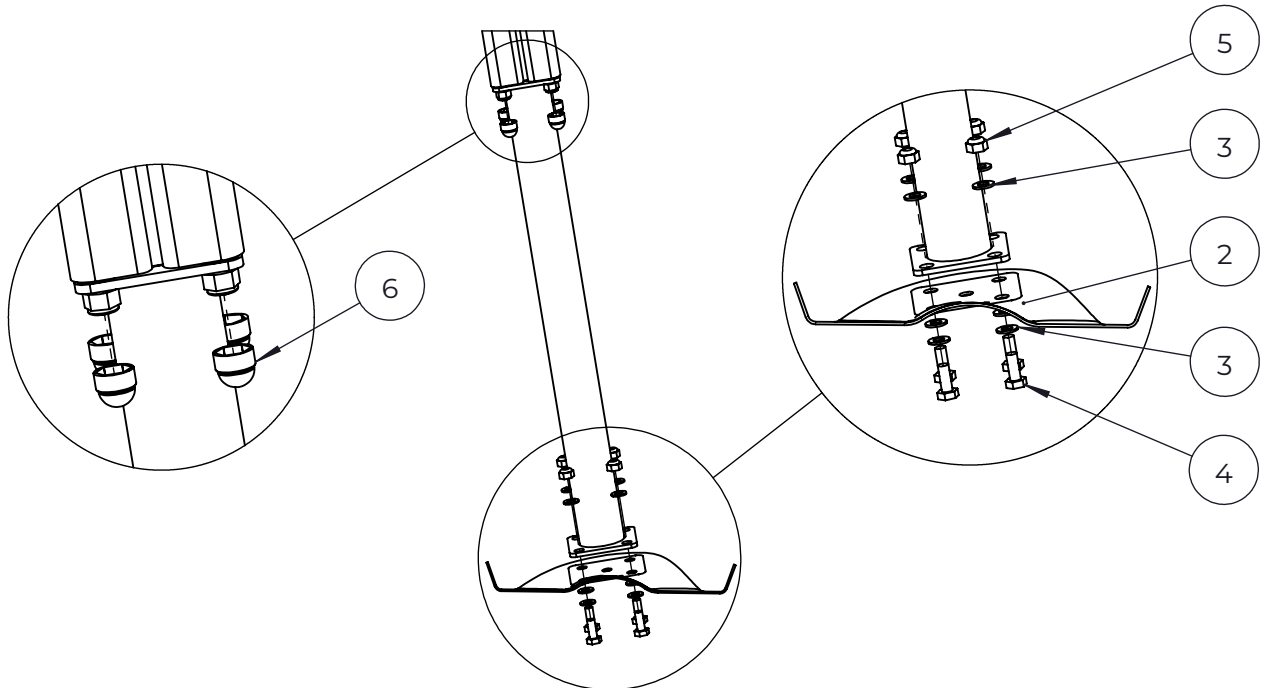

DET 1

Note:  
Make sure to straighten both chains before safety chain is installed. Twisted chains may wrap together and cause premature wear.

Huom!  
Varmistu ketjujen suoruudesta asentaessasi turvaketjua. Kiertyneet ketjut voivat kietoutua toisiinsa ja aiheuttaa ketjujen nopeaa kulumista.

NO.	ITEM CODE			QTY.
1	980131	SCREW	Ø6x60	2
2	915379	TOP HAT COVER	67,5x67,6x34	1
3	915378	TOP HAT BASE	95x95x60	1

NO.	ITEM CODE			QTY.
1	702286	PRINTED LABEL	65x65	1
2	980114	SCREW	Ø4x20	4

NO.	ITEM CODE			QTY.
1	909519	FOUNDATION PLATE	380 x 380 x 45	1
2	909639	BOLT	M10x25	4
3	909638	WASHER	Ø20 / 10.5	8
4	909637	NUT	M10	4
5	905104	OUTSIDE PLUG	M10	4
6	909511	FOUNDATION TUBE	90x90x650	1

NO.	ITEM CODE			QTY.
1	909511	FOUNDATION TUBE	90x90x650	1
2	909507	FOUNDATION PLATE		1
3	909638	WASHER	Ø20 / 10.5	8
4	909639	BOLT	M10x25	4
5	909637	NUT	M10	4
6	905104	OUTSIDE PLUG	M10	4

NO.	ITEM CODE			QTY.
1	909511	FOUNDATION TUBE	90x90x650	1
2	909508	FOUNDATION PLATE		1
3	909638	WASHER	Ø20 / 10.5	8
4	909639	BOLT	M10x25	4
5	909637	NUT	M10	4
6	905104	OUTSIDE PLUG	M10	4

NO.	ITEM CODE			QTY.
1	905104	OUTSIDE PLUG	M10	4
2	909638	WASHER	Ø20 / 10.5	8
3	909507	FOUNDATION PLATE		1
4	911155	FOUNDATION TUBE	90x90x650	1
5	909637	NUT	M10	4
6	909639	BOLT	M10x25	4

NO.	ITEM CODE			QTY.
1	909508	FOUNDATION PLATE		1
2	911155	FOUNDATION TUBE	90x90x650	1
3	909637	NUT	M10	4
4	909639	BOLT	M10x25	4
5	909638	WASHER	Ø20 / 10.5	8
6	905104	OUTSIDE PLUG	M10	4