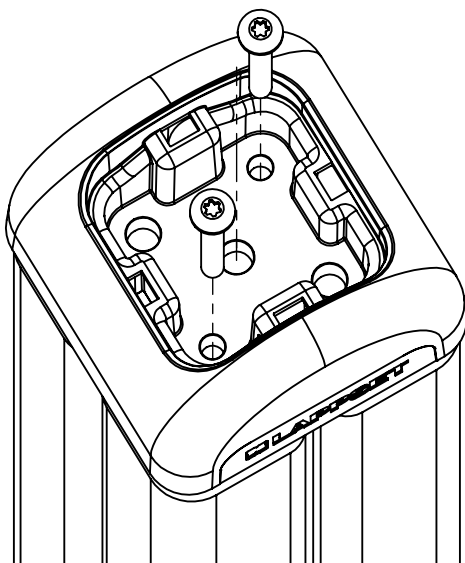

- EN/AS Impact Area 70 m<sup>2</sup>
- - - - Falling Space 70 m<sup>2</sup>  
Max Falling Height 1400 mm

<p><b>DET 1</b></p>  <p>M12x30 (903149) Ø24/13 (980154) 80Nm (M12) (909644) 45Nm (M10) (900965) Ø20/10.5 (909638) M10x25 (909639)</p>	<p><b>DET 2</b></p>  <p>M12x120 (909110) 905087 M12 (909644) Ø24/13 (980154)</p>	<p><b>DET 3</b></p>  <p>90Nm (M12) M12x110 (906499) Ø24/13 (980154) 901958 Ø24/13 (980154) M12 (902234) 903577 CUT EXTRA CHAIN</p>
<p><b>DET 4</b></p>  <p>M12x30 (903149) Ø24/13 (980154) 80Nm (M12) (909644) 45Nm (M10) (900965) Ø20/10.5 (909638) M10x25 (909639)</p>	<p><b>DET 5</b></p>  <p>90Nm M12 (902234) Ø24/13 (980154) 904904</p>	<p><b>DET 6</b></p>  <p>904317</p>
<p><b>DET 7</b></p>  <p>914231 M12 (909644) Ø44.5 (905087) M12x120 (909110) Ø24/13 (980154)</p>		

DET 1

Note:  
Make sure to straighten both chains before safety chain is installed. Twisted chains may wrap together and cause premature wear.

Huom!  
Varmistu ketjujen suoruudesta asentaessasi turvaketjua. Kiertyneet ketjut voivat kietoutua toisiinsa ja aiheuttaa ketjujen nopeaa kulumista.

NO.	ITEM CODE			QTY.
1	980131	SCREW	Ø6x60	2
2	915379	TOP HAT COVER	67,5x67,6x34	1
3	915378	TOP HAT BASE	95x95x60	1

NO.	ITEM CODE			QTY.
1	702286	PRINTED LABEL	65x65	1
2	980114	SCREW	Ø4x20	4

NO.	ITEM CODE			QTY.
1	909519	FOUNDATION PLATE	380 x 380 x 45	1
2	909639	BOLT	M10x25	4
3	909638	WASHER	Ø20 / 10.5	8
4	909637	NUT	M10	4
5	905104	OUTSIDE PLUG	M10	4
6	909511	FOUNDATION TUBE	90x90x650	1

NO.	ITEM CODE			QTY.
1	909519	FOUNDATION PLATE	380 x 380 x 45	1
2	909639	BOLT	M10x25	4
3	909638	WASHER	Ø20 / 10.5	8
4	909637	NUT	M10	4
5	905104	OUTSIDE PLUG	M10	4
6	911155	FOUNDATION TUBE	90x90x650	1