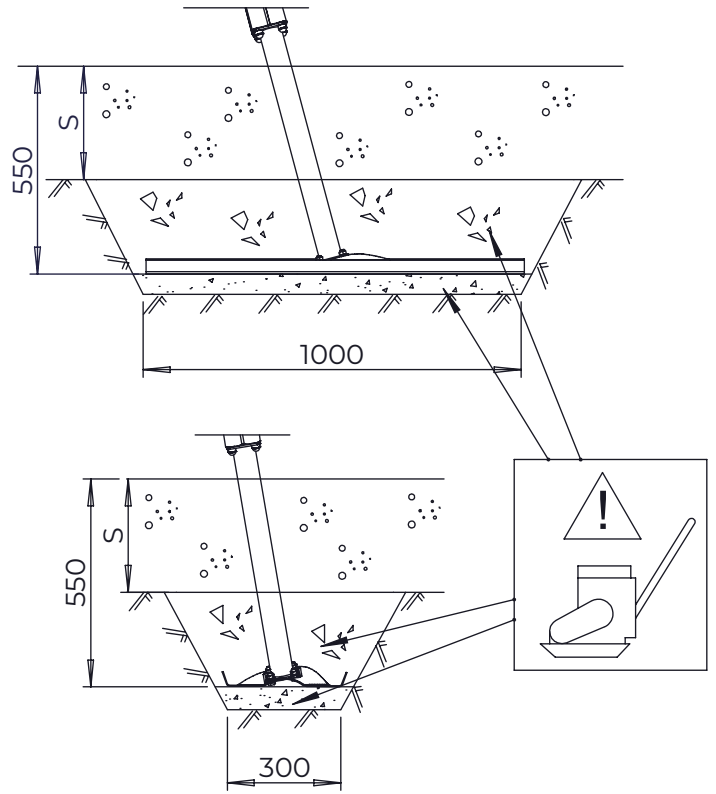

DET 1

Note:  
Make sure to straighten both chains before safety chain is installed. Twisted chains may wrap together and cause premature wear.

Huom!  
Varmistu ketjujen suoruudesta asentaessasi turvaketjua. Kiertyneet ketjut voivat kietoutua toisiinsa ja aiheuttaa ketjujen nopeaa kulumista.

NO.	ITEM CODE			QTY.
1	980131	SCREW	Ø6x60	2
2	915379	TOP HAT COVER	67,5x67,6x34	1
3	915378	TOP HAT BASE	95x95x60	1

NO.	ITEM CODE			QTY.
1	702286	PRINTED LABEL	65x65	1
2	980114	SCREW	Ø4x20	4

NO.	ITEM CODE			QTY.
1	909519	FOUNDATION PLATE	380 x 380 x 45	1
2	909639	BOLT	M10x25	4
3	909638	WASHER	Ø20 / 10.5	8
4	909637	NUT	M10	4
5	905104	OUTSIDE PLUG	M10	4
6	909511	FOUNDATION TUBE	90x90x650	1

NO.	ITEM CODE			QTY.
1	909511	FOUNDATION TUBE	90x90x650	1
2	909507	FOUNDATION PLATE		1
3	909638	WASHER	Ø20 / 10.5	8
4	909639	BOLT	M10x25	4
5	909637	NUT	M10	4
6	905104	OUTSIDE PLUG	M10	4

NO.	ITEM CODE			QTY.
1	909511	FOUNDATION TUBE	90x90x650	1
2	909508	FOUNDATION PLATE		1
3	909638	WASHER	Ø20 / 10.5	8
4	909639	BOLT	M10x25	4
5	909637	NUT	M10	4
6	905104	OUTSIDE PLUG	M10	4

NO.	ITEM CODE			QTY.
1	905104	OUTSIDE PLUG	M10	4
2	909638	WASHER	Ø20 / 10.5	8
3	909507	FOUNDATION PLATE		1
4	911155	FOUNDATION TUBE	90x90x650	1
5	909637	NUT	M10	4
6	909639	BOLT	M10x25	4

NO.	ITEM CODE			QTY.
1	909508	FOUNDATION PLATE		1
2	911155	FOUNDATION TUBE	90x90x650	1
3	909637	NUT	M10	4
4	909639	BOLT	M10x25	4
5	909638	WASHER	Ø20 / 10.5	8
6	905104	OUTSIDE PLUG	M10	4