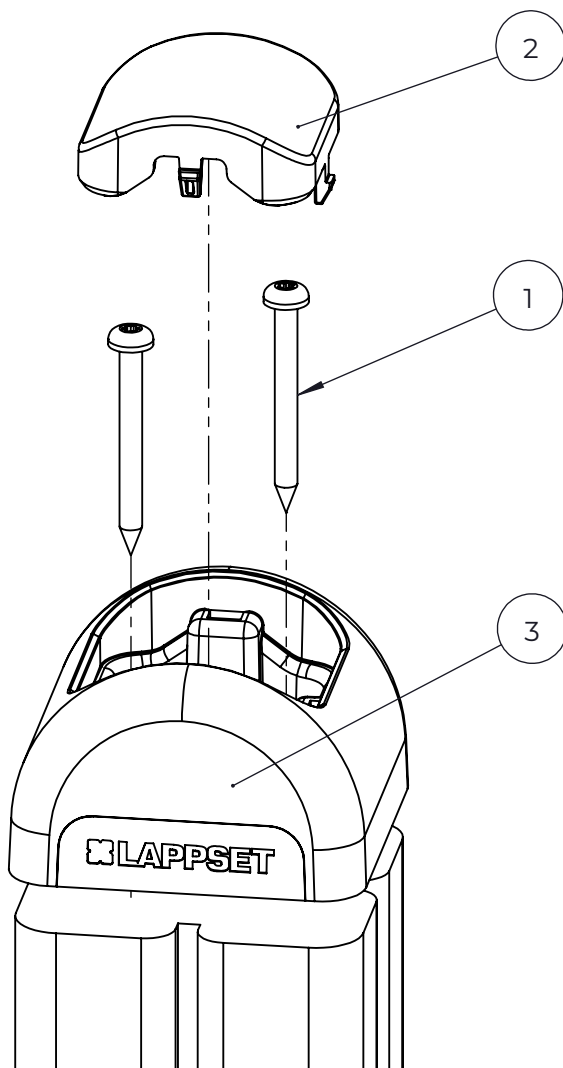

- EN/AS Impact Area 70 m<sup>2</sup>
- - - - Falling Space 70 m<sup>2</sup>  
Max Falling Height 1400 mm

<p><b>DET 1</b></p>  <p>M12x30 (903149) Ø24/13 (980154) 80Nm (M12) (909644) 45Nm (M10) (900965) Ø20/10.5 (909638) M10x25 (909639)</p>	<p><b>DET 2</b></p>  <p>M12x120 (909110) 905087 M12 (909644) Ø24/13 (980154)</p>	<p><b>DET 3</b></p>  <p>90Nm (M12) M12x110 (906499) Ø24/13 (980154) 901958 Ø24/13 (980154) M12 (902234) 903577 CUT EXTRA CHAIN</p>
<p><b>DET 4</b></p>  <p>M12x30 (903149) Ø24/13 (980154) 80Nm (M12) (909644) 45Nm (M10) (900965) Ø20/10.5 (909638) M10x25 (909639)</p>	<p><b>DET 5</b></p>  <p>90Nm M12 (902234) Ø24/13 (980154) 904904</p>	<p><b>DET 6</b></p>  <p>904317</p>
<p><b>DET 7</b></p>  <p>914231 M12 (909644) Ø44.5 (905087) M12x120 (909110) Ø24/13 (980154)</p>		

DET 1

Note:  
Make sure to straighten both chains before safety chain is installed. Twisted chains may wrap together and cause premature wear.

Huom!  
Varmistu ketjujen suoruudesta asentaessasi turvaketjua. Kiertyneet ketjut voivat kietoutua toisiinsa ja aiheuttaa ketjujen nopeaa kulumista.

NO.	ITEM CODE			QTY.
1	980131	SCREW	Ø6x60	2
2	915379	TOP HAT COVER	67,5x67,6x34	1
3	915378	TOP HAT BASE	95x95x60	1

NO.	ITEM CODE			QTY.
1	702286	PRINTED LABEL	65x65	1
2	980114	SCREW	Ø4x20	4

NO.	ITEM CODE			QTY.
1	909519	FOUNDATION PLATE	380 x 380 x 45	1
2	909639	BOLT	M10x25	4
3	909638	WASHER	Ø20 / 10.5	8
4	909637	NUT	M10	4
5	905104	OUTSIDE PLUG	M10	4
6	909511	FOUNDATION TUBE	90x90x650	1

NO.	ITEM CODE			QTY.
1	909519	FOUNDATION PLATE	380 x 380 x 45	1
2	909639	BOLT	M10x25	4
3	909638	WASHER	Ø20 / 10.5	8
4	909637	NUT	M10	4
5	905104	OUTSIDE PLUG	M10	4
6	911155	FOUNDATION TUBE	90x90x650	1