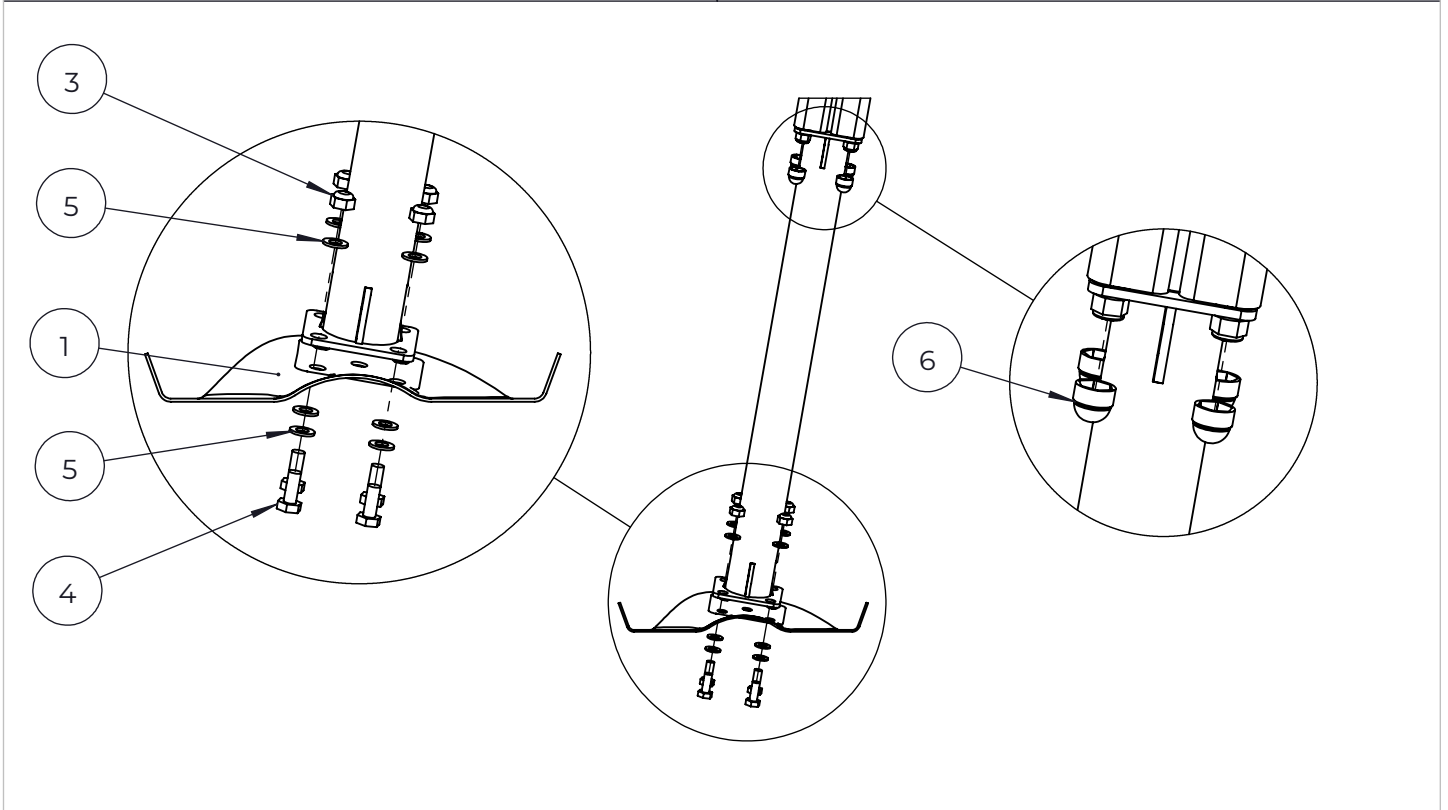

DET 1

Note:  
Make sure to straighten both chains before safety chain is installed. Twisted chains may wrap together and cause premature wear.

Huom!  
Varmistu ketjujen suoruudesta asentaessasi turvaketjua. Kiertyneet ketjut voivat kietoutua toisiinsa ja aiheuttaa ketjujen nopeaa kulumista.

NO.	ITEM CODE			QTY.
1	980131	SCREW	Ø6x60	2
2	915379	TOP HAT COVER	67,5x67,6x34	1
3	915378	TOP HAT BASE	95x95x60	1

NO.	ITEM CODE			QTY.
1	702286	PRINTED LABEL	65x65	1
2	980114	SCREW	Ø4x20	4

NO.	ITEM CODE			QTY.
1	909519	FOUNDATION PLATE	380 x 380 x 45	1
2	909639	BOLT	M10x25	4
3	909638	WASHER	Ø20 / 10.5	8
4	909637	NUT	M10	4
5	905104	OUTSIDE PLUG	M10	4
6	909511	FOUNDATION TUBE	90x90x650	1

NO.	ITEM CODE			QTY.
1	909511	FOUNDATION TUBE	90x90x650	1
2	909507	FOUNDATION PLATE		1
3	909638	WASHER	Ø20 / 10.5	8
4	909639	BOLT	M10x25	4
5	909637	NUT	M10	4
6	905104	OUTSIDE PLUG	M10	4

NO.	ITEM CODE			QTY.
1	909511	FOUNDATION TUBE	90x90x650	1
2	909508	FOUNDATION PLATE		1
3	909638	WASHER	Ø20 / 10.5	8
4	909639	BOLT	M10x25	4
5	909637	NUT	M10	4
6	905104	OUTSIDE PLUG	M10	4

NO.	ITEM CODE			QTY.
1	905104	OUTSIDE PLUG	M10	4
2	909638	WASHER	Ø20 / 10.5	8
3	909507	FOUNDATION PLATE		1
4	911155	FOUNDATION TUBE	90x90x650	1
5	909637	NUT	M10	4
6	909639	BOLT	M10x25	4

NO.	ITEM CODE			QTY.
1	909508	FOUNDATION PLATE		1
2	911155	FOUNDATION TUBE	90x90x650	1
3	909637	NUT	M10	4
4	909639	BOLT	M10x25	4
5	909638	WASHER	Ø20 / 10.5	8
6	905104	OUTSIDE PLUG	M10	4