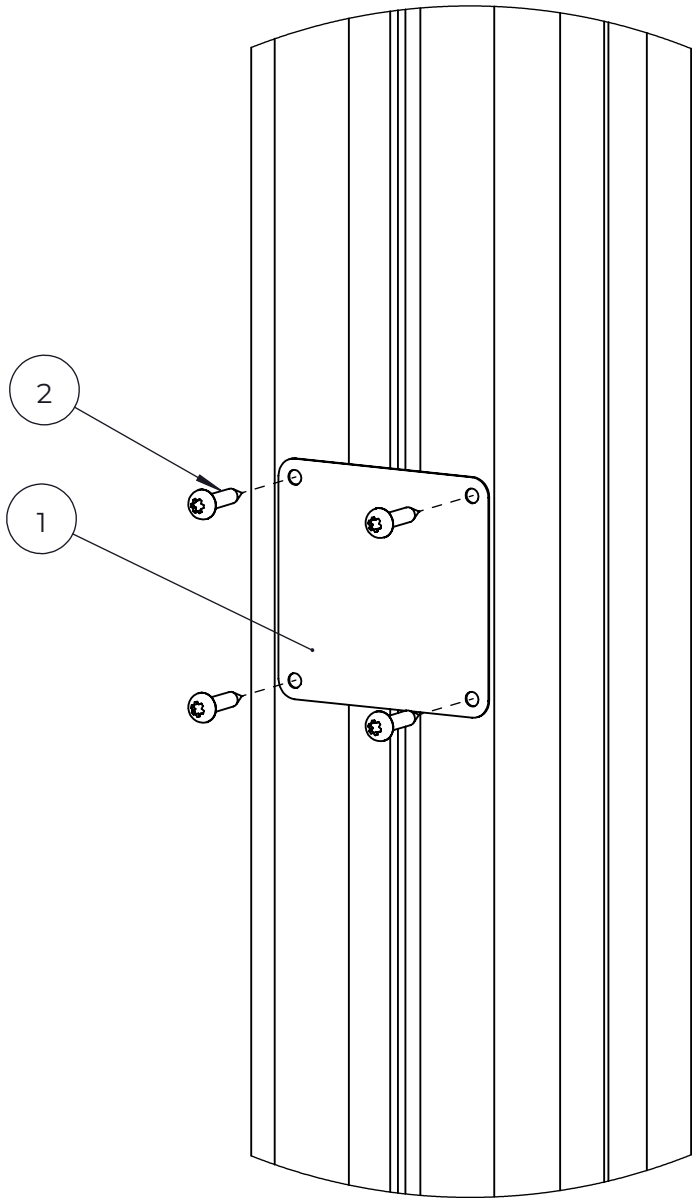

DET 1

Note:  
Make sure to straighten both chains before safety chain is installed. Twisted chains may wrap together and cause premature wear.

Huom!  
Varmistu ketjujen suoruudesta asentaessasi turvaketjua. Kiertyneet ketjut voivat kietoutua toisiinsa ja aiheuttaa ketjujen nopeaa kulumista.

NO.	ITEM CODE			QTY.
1	980131	SCREW	Ø6x60	2
2	915379	TOP HAT COVER	67,5x67,6x34	1
3	915378	TOP HAT BASE	95x95x60	1

NO.	ITEM CODE			QTY.
1	702286	PRINTED LABEL	65x65	1
2	980114	SCREW	Ø4x20	4

NO.	ITEM CODE			QTY.
1	909519	FOUNDATION PLATE	380 x 380 x 45	1
2	909639	BOLT	M10x25	4
3	909638	WASHER	Ø20 / 10.5	8
4	909637	NUT	M10	4
5	905104	OUTSIDE PLUG	M10	4
6	909511	FOUNDATION TUBE	90x90x650	1

NO.	ITEM CODE			QTY.
1	909511	FOUNDATION TUBE	90x90x650	1
2	909507	FOUNDATION PLATE		1
3	909638	WASHER	Ø20 / 10.5	8
4	909639	BOLT	M10x25	4
5	909637	NUT	M10	4
6	905104	OUTSIDE PLUG	M10	4

NO.	ITEM CODE			QTY.
1	909511	FOUNDATION TUBE	90x90x650	1
2	909508	FOUNDATION PLATE		1
3	909638	WASHER	Ø20 / 10.5	8
4	909639	BOLT	M10x25	4
5	909637	NUT	M10	4
6	905104	OUTSIDE PLUG	M10	4

NO.	ITEM CODE			QTY.
1	905104	OUTSIDE PLUG	M10	4
2	909638	WASHER	Ø20 / 10.5	8
3	909507	FOUNDATION PLATE		1
4	911155	FOUNDATION TUBE	90x90x650	1
5	909637	NUT	M10	4
6	909639	BOLT	M10x25	4

NO.	ITEM CODE			QTY.
1	909508	FOUNDATION PLATE		1
2	911155	FOUNDATION TUBE	90x90x650	1
3	909637	NUT	M10	4
4	909639	BOLT	M10x25	4
5	909638	WASHER	Ø20 / 10.5	8
6	905104	OUTSIDE PLUG	M10	4