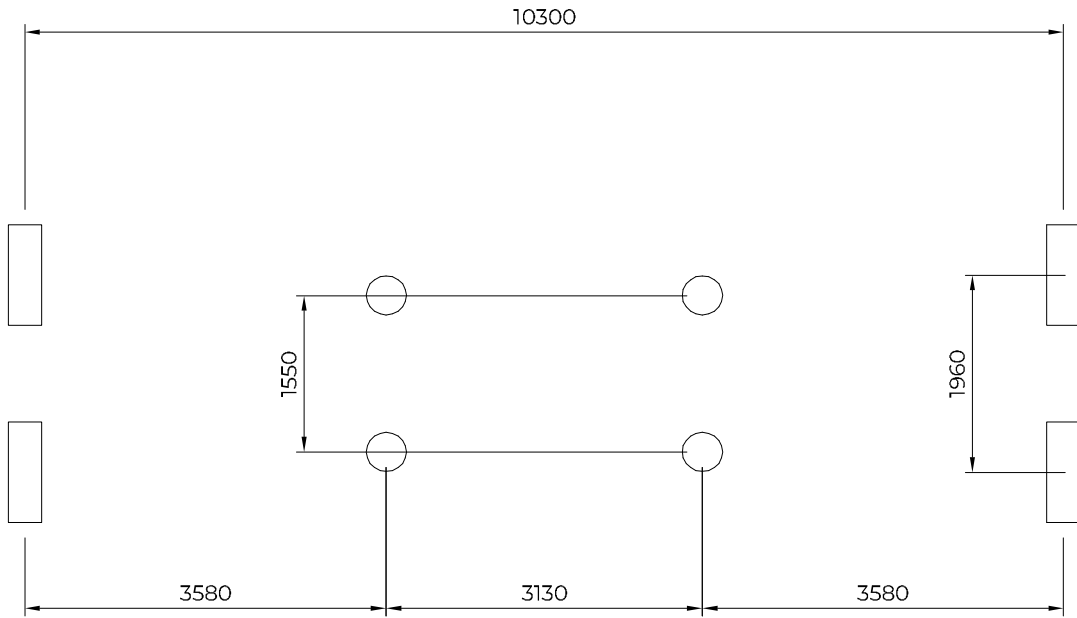

- EN/AS Impact Area 70 m<sup>2</sup>
- - - - Falling Space 70 m<sup>2</sup>  
Max Falling Height 1400 mm

<p><b>DET 1</b></p>  <p>M12x30 (903149) Ø24/13 (980154) 80Nm (M12) (909644) 45Nm (M10) (900965) Ø20/10.5 (909638) M10x25 (909639)</p>	<p><b>DET 2</b></p>  <p>M12x120 (909110) 905087 M12 (909644) Ø24/13 (980154)</p>	<p><b>DET 3</b></p>  <p>90Nm (M12) M12x110 (906499) Ø24/13 (980154) 901958 Ø24/13 (980154) M12 (902234) 903577 CUT EXTRA CHAIN</p>
<p><b>DET 4</b></p>  <p>M12x30 (903149) Ø24/13 (980154) 80Nm (M12) (909644) 45Nm (M10) (900965) Ø20/10.5 (909638) M10x25 (909639)</p>	<p><b>DET 5</b></p>  <p>90Nm M12 (902234) Ø24/13 (980154) 904904</p>	<p><b>DET 6</b></p>  <p>904317</p>
<p><b>DET 7</b></p>  <p>914231 M12 (909644) Ø44.5 (905087) M12x120 (909110) Ø24/13 (980154)</p>		

NO.	ITEM CODE			QTY.
1	980131	SCREW	Ø6x60	2
2	915379	TOP HAT COVER	67,5x67,6x34	1
3	915378	TOP HAT BASE	95x95x60	1

NO.	ITEM CODE			QTY.
1	702286	PRINTED LABEL	65x65	1
2	980114	SCREW	Ø4x20	4

NO.	ITEM CODE			QTY.
1	909519	FOUNDATION PLATE	380 x 380 x 45	1
2	909639	BOLT	M10x25	4
3	909638	WASHER	Ø20 / 10.5	8
4	909637	NUT	M10	4
5	905104	OUTSIDE PLUG	M10	4
6	909511	FOUNDATION TUBE	90x90x650	1

NO.	ITEM CODE			QTY.
1	909511	FOUNDATION TUBE	90x90x650	1
2	909507	FOUNDATION PLATE		1
3	909638	WASHER	Ø20 / 10.5	8
4	909639	BOLT	M10x25	4
5	909637	NUT	M10	4
6	905104	OUTSIDE PLUG	M10	4

NO.	ITEM CODE			QTY.
1	909511	FOUNDATION TUBE	90x90x650	1
2	909508	FOUNDATION PLATE		1
3	909638	WASHER	Ø20 / 10.5	8
4	909639	BOLT	M10x25	4
5	909637	NUT	M10	4
6	905104	OUTSIDE PLUG	M10	4

NO.	ITEM CODE			QTY.
1	909519	FOUNDATION PLATE	380 x 380 x 45	1
2	909639	BOLT	M10x25	4
3	909638	WASHER	Ø20 / 10.5	8
4	909637	NUT	M10	4
5	905104	OUTSIDE PLUG	M10	4
6	911155	FOUNDATION TUBE	90x90x650	1