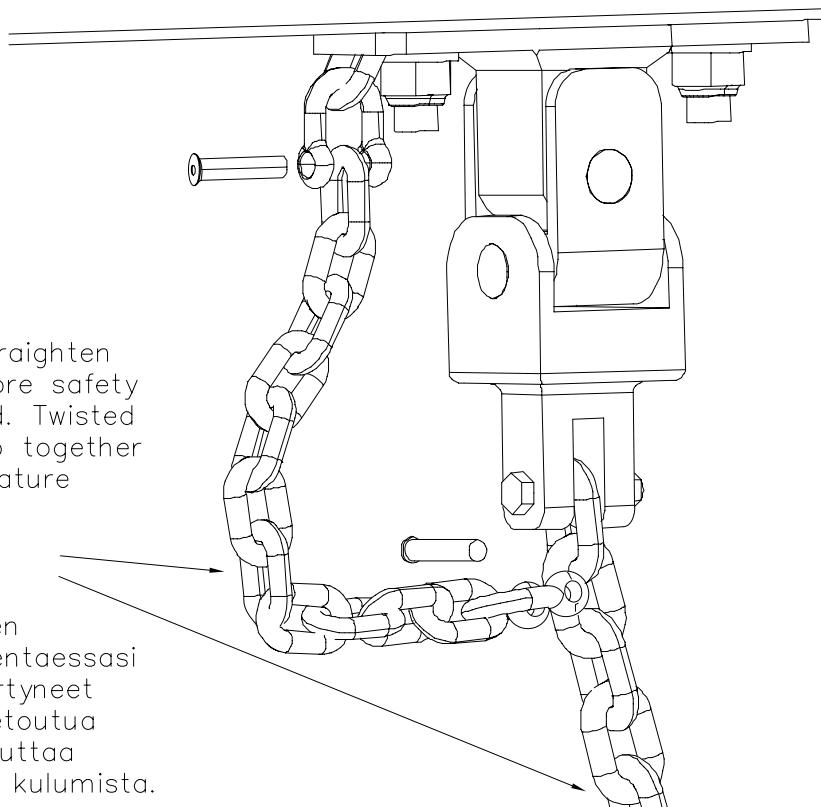

- EN/AS Impact Area 70 m<sup>2</sup>
- - - - Falling Space 70 m<sup>2</sup>  
Max Falling Height 1400 mm

<p><b>DET 1</b></p>  <p>M12x30 (903149) Ø24/13 (980154) 80Nm (M12) (909644) 45Nm (M10) (900965) Ø20/10.5 (909638) M10x25 (909639)</p>	<p><b>DET 2</b></p>  <p>M12x120 (909110) 905087 M12 (909644) Ø24/13 (980154)</p>	<p><b>DET 3</b></p>  <p>90Nm (M12) M12x110 (906499) Ø24/13 (980154) 901958 Ø24/13 (980154) M12 (902234) 903577 CUT EXTRA CHAIN</p>
<p><b>DET 4</b></p>  <p>M12x30 (903149) Ø24/13 (980154) 80Nm (M12) (909644) 45Nm (M10) (900965) Ø20/10.5 (909638) M10x25 (909639)</p>	<p><b>DET 5</b></p>  <p>90Nm M12 (902234) Ø24/13 (980154) 904904</p>	<p><b>DET 6</b></p>  <p>904317</p>
<p><b>DET 7</b></p>  <p>914231 M12 (909644) Ø44.5 (905087) M12x120 (909110) Ø24/13 (980154)</p>		

DET 1

Note:  
Make sure to straighten both chains before safety chain is installed. Twisted chains may wrap together and cause premature wear.

Huom!  
Varmistu ketjujen suoruudesta asentaessasi turvaketjua. Kiertyneet ketjut voivat kietoutua toisiinsa ja aiheuttaa ketjujen nopeaa kulumista.

NO.	ITEM CODE			QTY.
1	980131	SCREW	Ø6x60	2
2	915379	TOP HAT COVER	67,5x67,6x34	1
3	915378	TOP HAT BASE	95x95x60	1

NO.	ITEM CODE			QTY.
1	702286	PRINTED LABEL	65x65	1
2	980114	SCREW	Ø4x20	4

NO.	ITEM CODE			QTY.
1	909519	FOUNDATION PLATE	380 x 380 x 45	1
2	909639	BOLT	M10x25	4
3	909638	WASHER	Ø20 / 10.5	8
4	909637	NUT	M10	4
5	905104	OUTSIDE PLUG	M10	4
6	909511	FOUNDATION TUBE	90x90x650	1

NO.	ITEM CODE			QTY.
1	909519	FOUNDATION PLATE	380 x 380 x 45	1
2	909639	BOLT	M10x25	4
3	909638	WASHER	Ø20 / 10.5	8
4	909637	NUT	M10	4
5	905104	OUTSIDE PLUG	M10	4
6	911155	FOUNDATION TUBE	90x90x650	1