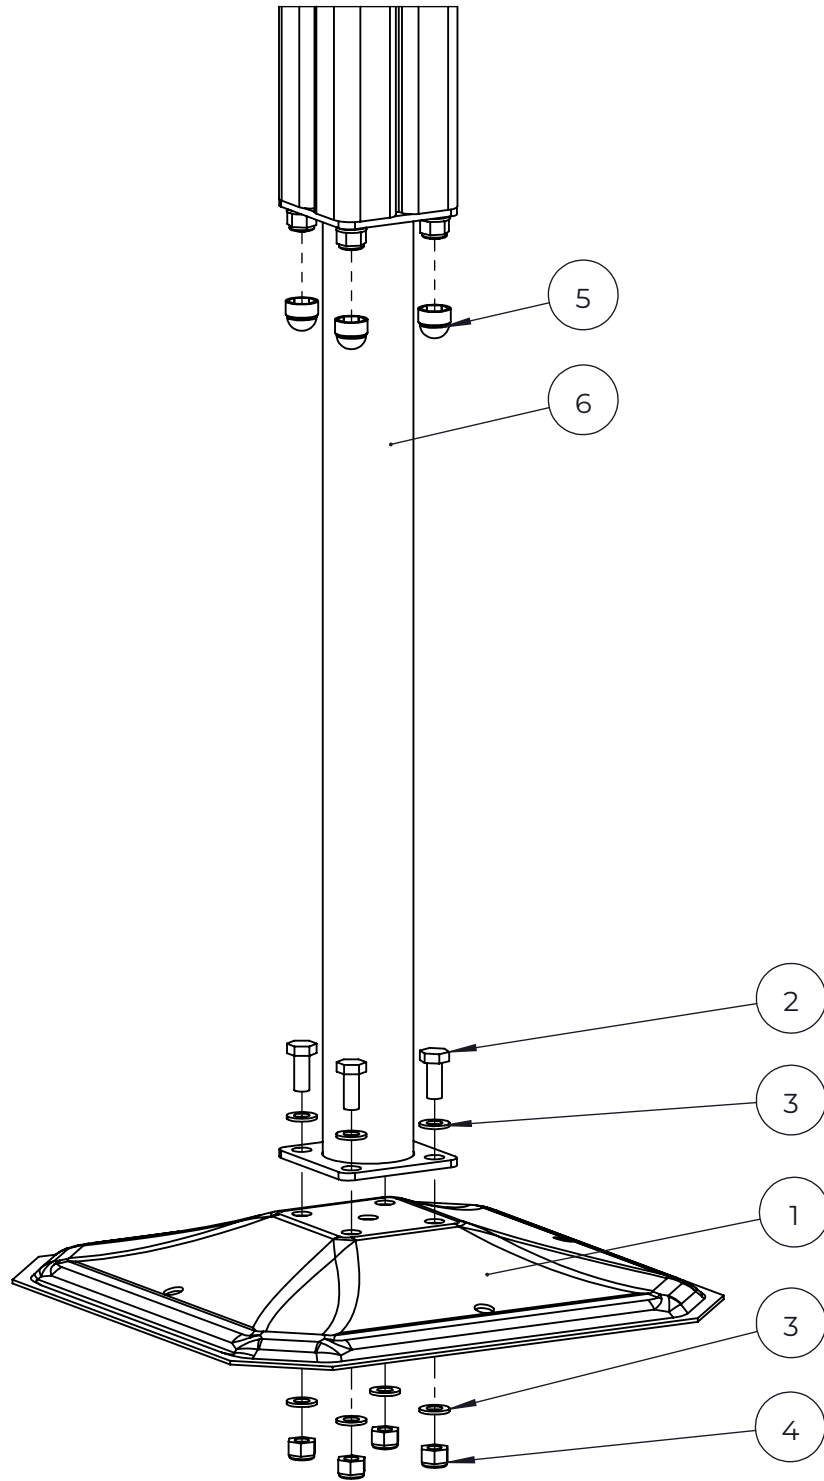

DET 1

Note:  
Make sure to straighten both chains before safety chain is installed. Twisted chains may wrap together and cause premature wear.

Huom!  
Varmistu ketjujen suoruudesta asentaessasi turvaketjua. Kiertyneet ketjut voivat kietoutua toisiinsa ja aiheuttaa ketjujen nopeaa kulumista.

NO.	ITEM CODE			QTY.
1	980131	SCREW	Ø6x60	2
2	915379	TOP HAT COVER	67,5x67,6x34	1
3	915378	TOP HAT BASE	95x95x60	1

NO.	ITEM CODE			QTY.
1	702286	PRINTED LABEL	65x65	1
2	980114	SCREW	Ø4x20	4

NO.	ITEM CODE			QTY.
1	909519	FOUNDATION PLATE	380 x 380 x 45	1
2	909639	BOLT	M10x25	4
3	909638	WASHER	Ø20 / 10.5	8
4	909637	NUT	M10	4
5	905104	OUTSIDE PLUG	M10	4
6	909511	FOUNDATION TUBE	90x90x650	1

NO.	ITEM CODE			QTY.
1	909511	FOUNDATION TUBE	90x90x650	1
2	909507	FOUNDATION PLATE		1
3	909638	WASHER	Ø20 / 10.5	8
4	909639	BOLT	M10x25	4
5	909637	NUT	M10	4
6	905104	OUTSIDE PLUG	M10	4

NO.	ITEM CODE			QTY.
1	909511	FOUNDATION TUBE	90x90x650	1
2	909508	FOUNDATION PLATE		1
3	909638	WASHER	Ø20 / 10.5	8
4	909639	BOLT	M10x25	4
5	909637	NUT	M10	4
6	905104	OUTSIDE PLUG	M10	4

NO.	ITEM CODE			QTY.
1	909519	FOUNDATION PLATE	380 x 380 x 45	1
2	909639	BOLT	M10x25	4
3	909638	WASHER	Ø20 / 10.5	8
4	909637	NUT	M10	4
5	905104	OUTSIDE PLUG	M10	4
6	911155	FOUNDATION TUBE	90x90x650	1