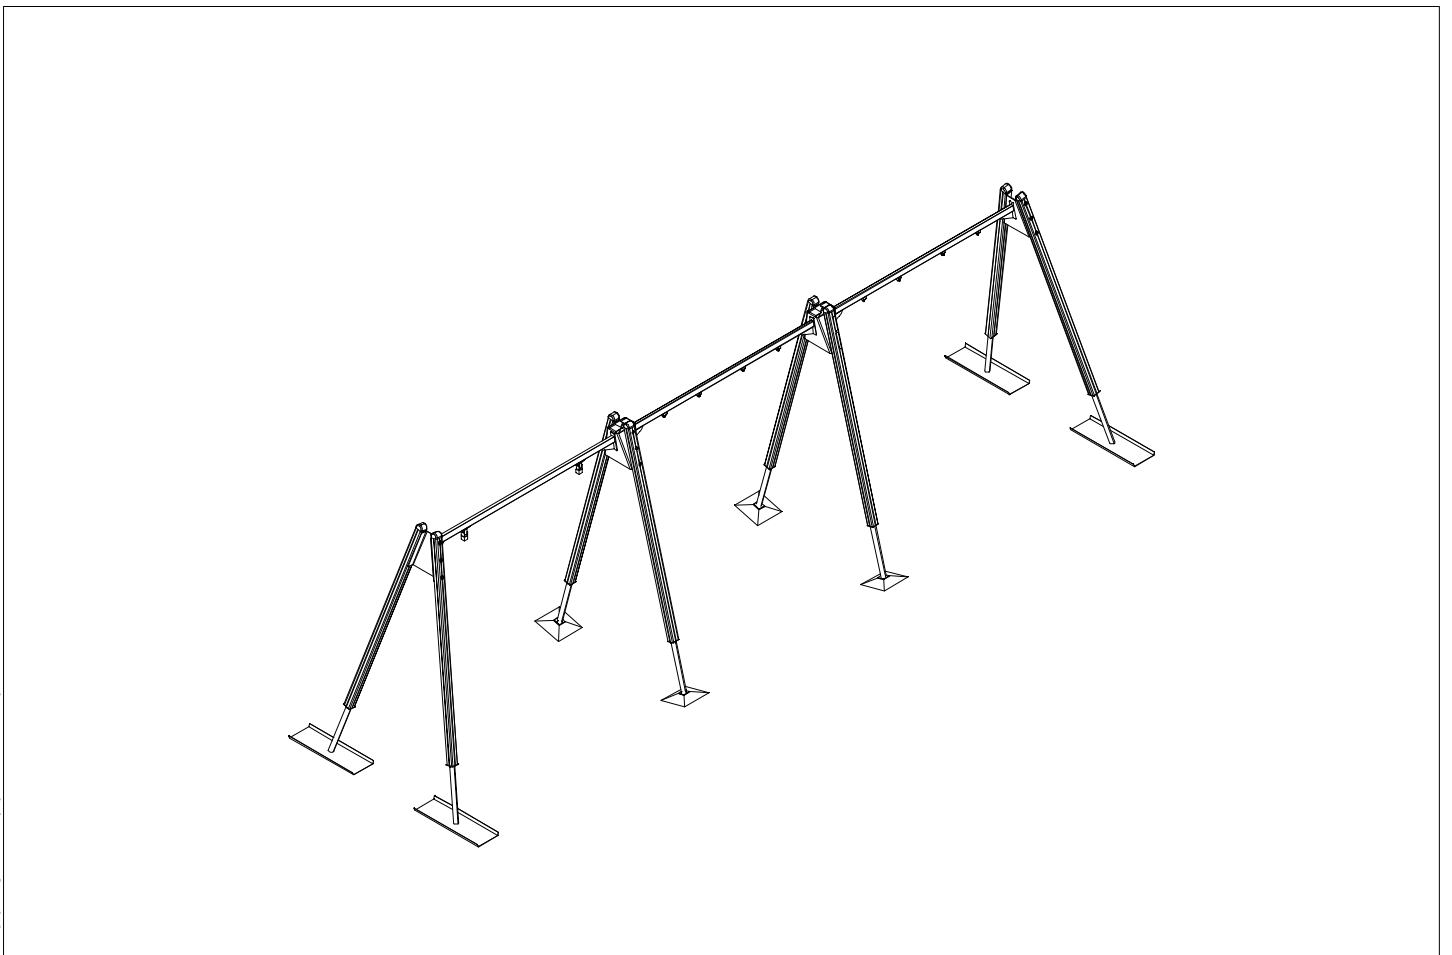

- EN/AS Impact Area 70 m<sup>2</sup>
- - - - Falling Space 70 m<sup>2</sup>  
Max Falling Height 1400 mm

<p><b>DET 1</b></p>  <p>M12x30 (903149) Ø24/13 (980154) 80Nm (M12) (909644) 45Nm (M10) (900965) Ø20/10.5 (909638) M10x25 (909639)</p>	<p><b>DET 2</b></p>  <p>M12x120 (909110) 905087 M12 (909644) Ø24/13 (980154)</p>	<p><b>DET 3</b></p>  <p>90Nm (M12) M12x110 (906499) Ø24/13 (980154) 901958 Ø24/13 (980154) M12 (902234) 903577 CUT EXTRA CHAIN</p>
<p><b>DET 4</b></p>  <p>M12x30 (903149) Ø24/13 (980154) 80Nm (M12) (909644) 45Nm (M10) (900965) Ø20/10.5 (909638) M10x25 (909639)</p>	<p><b>DET 5</b></p>  <p>90Nm M12 (902234) Ø24/13 (980154) 904904</p>	<p><b>DET 6</b></p>  <p>904317</p>
<p><b>DET 7</b></p>  <p>914231 M12 (909644) Ø44.5 (905087) M12x120 (909110) Ø24/13 (980154)</p>		

DET 1

Note:  
Make sure to straighten both chains before safety chain is installed. Twisted chains may wrap together and cause premature wear.

Huom!  
Varmistu ketjujen suoruudesta asentaessasi turvaketjua. Kiertyneet ketjut voivat kietoutua toisiinsa ja aiheuttaa ketjujen nopeaa kulumista.

NO.	ITEM CODE			QTY.
1	980131	SCREW	Ø6x60	2
2	915379	TOP HAT COVER	67,5x67,6x34	1
3	915378	TOP HAT BASE	95x95x60	1

NO.	ITEM CODE			QTY.
1	702286	PRINTED LABEL	65x65	1
2	980114	SCREW	Ø4x20	4

NO.	ITEM CODE			QTY.
1	909519	FOUNDATION PLATE	380 x 380 x 45	1
2	909639	BOLT	M10x25	4
3	909638	WASHER	Ø20 / 10.5	8
4	909637	NUT	M10	4
5	905104	OUTSIDE PLUG	M10	4
6	909511	FOUNDATION TUBE	90x90x650	1

NO.	ITEM CODE			QTY.
1	909519	FOUNDATION PLATE	380 x 380 x 45	1
2	909639	BOLT	M10x25	4
3	909638	WASHER	Ø20 / 10.5	8
4	909637	NUT	M10	4
5	905104	OUTSIDE PLUG	M10	4
6	911155	FOUNDATION TUBE	90x90x650	1