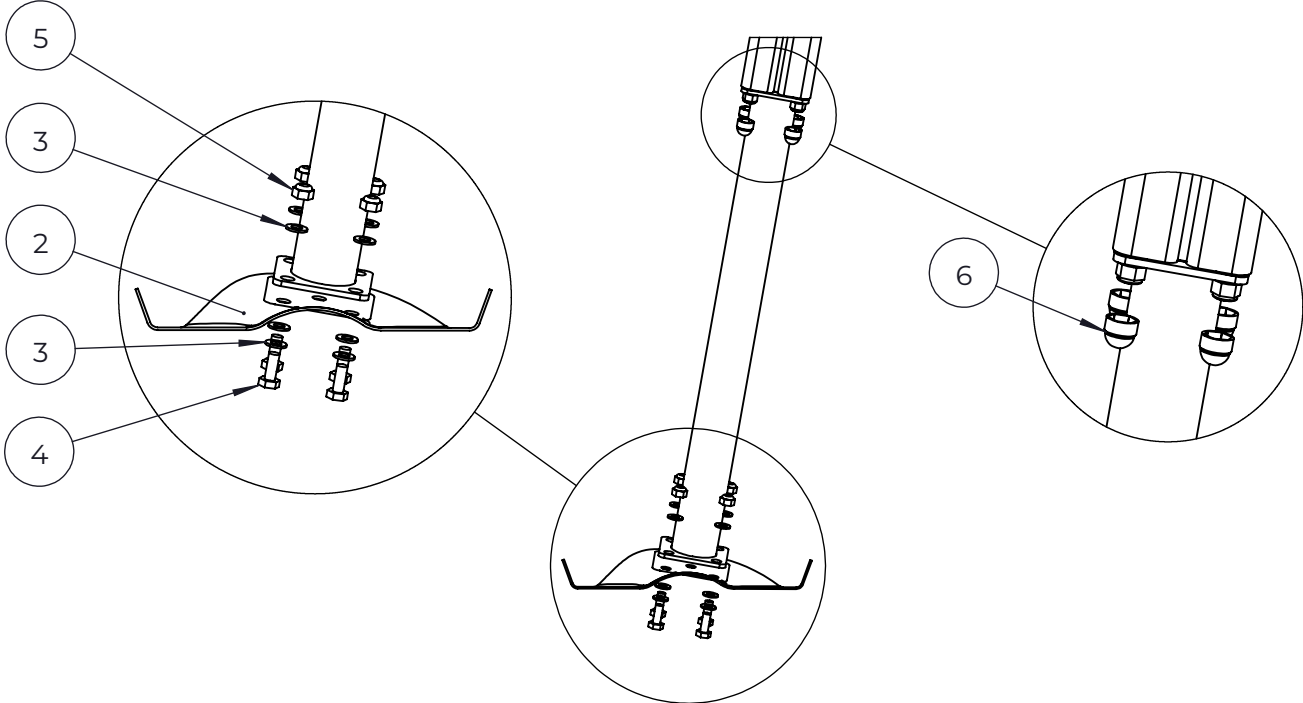

DET 1

Note:  
Make sure to straighten both chains before safety chain is installed. Twisted chains may wrap together and cause premature wear.

Huom!  
Varmistu ketjujen suoruudesta asentaessasi turvaketjua. Kiertyneet ketjut voivat kietoutua toisiinsa ja aiheuttaa ketjujen nopeaa kulumista.

NO.	ITEM CODE			QTY.
1	980131	SCREW	Ø6x60	2
2	915379	TOP HAT COVER	67,5x67,6x34	1
3	915378	TOP HAT BASE	95x95x60	1

NO.	ITEM CODE			QTY.
1	702286	PRINTED LABEL	65x65	1
2	980114	SCREW	Ø4x20	4

NO.	ITEM CODE			QTY.
1	909519	FOUNDATION PLATE	380 x 380 x 45	1
2	909639	BOLT	M10x25	4
3	909638	WASHER	Ø20 / 10.5	8
4	909637	NUT	M10	4
5	905104	OUTSIDE PLUG	M10	4
6	909511	FOUNDATION TUBE	90x90x650	1

NO.	ITEM CODE			QTY.
1	909511	FOUNDATION TUBE	90x90x650	1
2	909507	FOUNDATION PLATE		1
3	909638	WASHER	Ø20 / 10.5	8
4	909639	BOLT	M10x25	4
5	909637	NUT	M10	4
6	905104	OUTSIDE PLUG	M10	4

NO.	ITEM CODE			QTY.
1	909511	FOUNDATION TUBE	90x90x650	1
2	909508	FOUNDATION PLATE		1
3	909638	WASHER	Ø20 / 10.5	8
4	909639	BOLT	M10x25	4
5	909637	NUT	M10	4
6	905104	OUTSIDE PLUG	M10	4

NO.	ITEM CODE			QTY.
1	905104	OUTSIDE PLUG	M10	4
2	909638	WASHER	Ø20 / 10.5	8
3	909507	FOUNDATION PLATE		1
4	911155	FOUNDATION TUBE	90x90x650	1
5	909637	NUT	M10	4
6	909639	BOLT	M10x25	4

NO.	ITEM CODE			QTY.
1	909508	FOUNDATION PLATE		1
2	911155	FOUNDATION TUBE	90x90x650	1
3	909637	NUT	M10	4
4	909639	BOLT	M10x25	4
5	909638	WASHER	Ø20 / 10.5	8
6	905104	OUTSIDE PLUG	M10	4