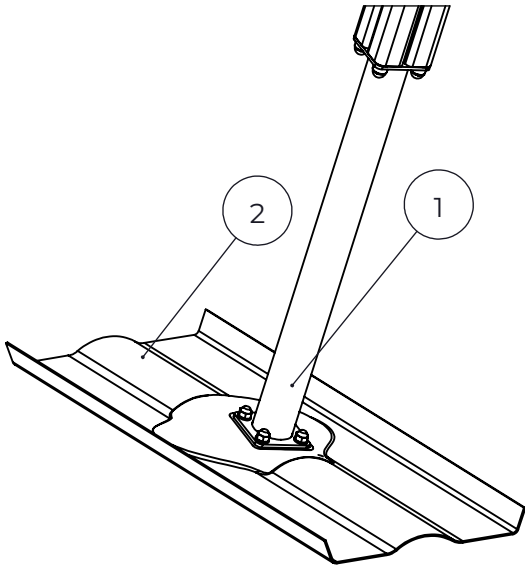

DET 1

Note:  
Make sure to straighten both chains before safety chain is installed. Twisted chains may wrap together and cause premature wear.

Huom!  
Varmistu ketjujen suoruudesta asentaessasi turvaketjua. Kiertyneet ketjut voivat kietoutua toisiinsa ja aiheuttaa ketjujen nopeaa kulumista.

NO.	ITEM CODE			QTY.
1	980131	SCREW	Ø6x60	2
2	915379	TOP HAT COVER	67,5x67,6x34	1
3	915378	TOP HAT BASE	95x95x60	1

NO.	ITEM CODE			QTY.
1	702286	PRINTED LABEL	65x65	1
2	980114	SCREW	Ø4x20	4

NO.	ITEM CODE			QTY.
1	909519	FOUNDATION PLATE	380 x 380 x 45	1
2	909639	BOLT	M10x25	4
3	909638	WASHER	Ø20 / 10.5	8
4	909637	NUT	M10	4
5	905104	OUTSIDE PLUG	M10	4
6	909511	FOUNDATION TUBE	90x90x650	1

NO.	ITEM CODE			QTY.
1	909511	FOUNDATION TUBE	90x90x650	1
2	909507	FOUNDATION PLATE		1
3	909638	WASHER	Ø20 / 10.5	8
4	909639	BOLT	M10x25	4
5	909637	NUT	M10	4
6	905104	OUTSIDE PLUG	M10	4

NO.	ITEM CODE			QTY.
1	909511	FOUNDATION TUBE	90x90x650	1
2	909508	FOUNDATION PLATE		1
3	909638	WASHER	Ø20 / 10.5	8
4	909639	BOLT	M10x25	4
5	909637	NUT	M10	4
6	905104	OUTSIDE PLUG	M10	4