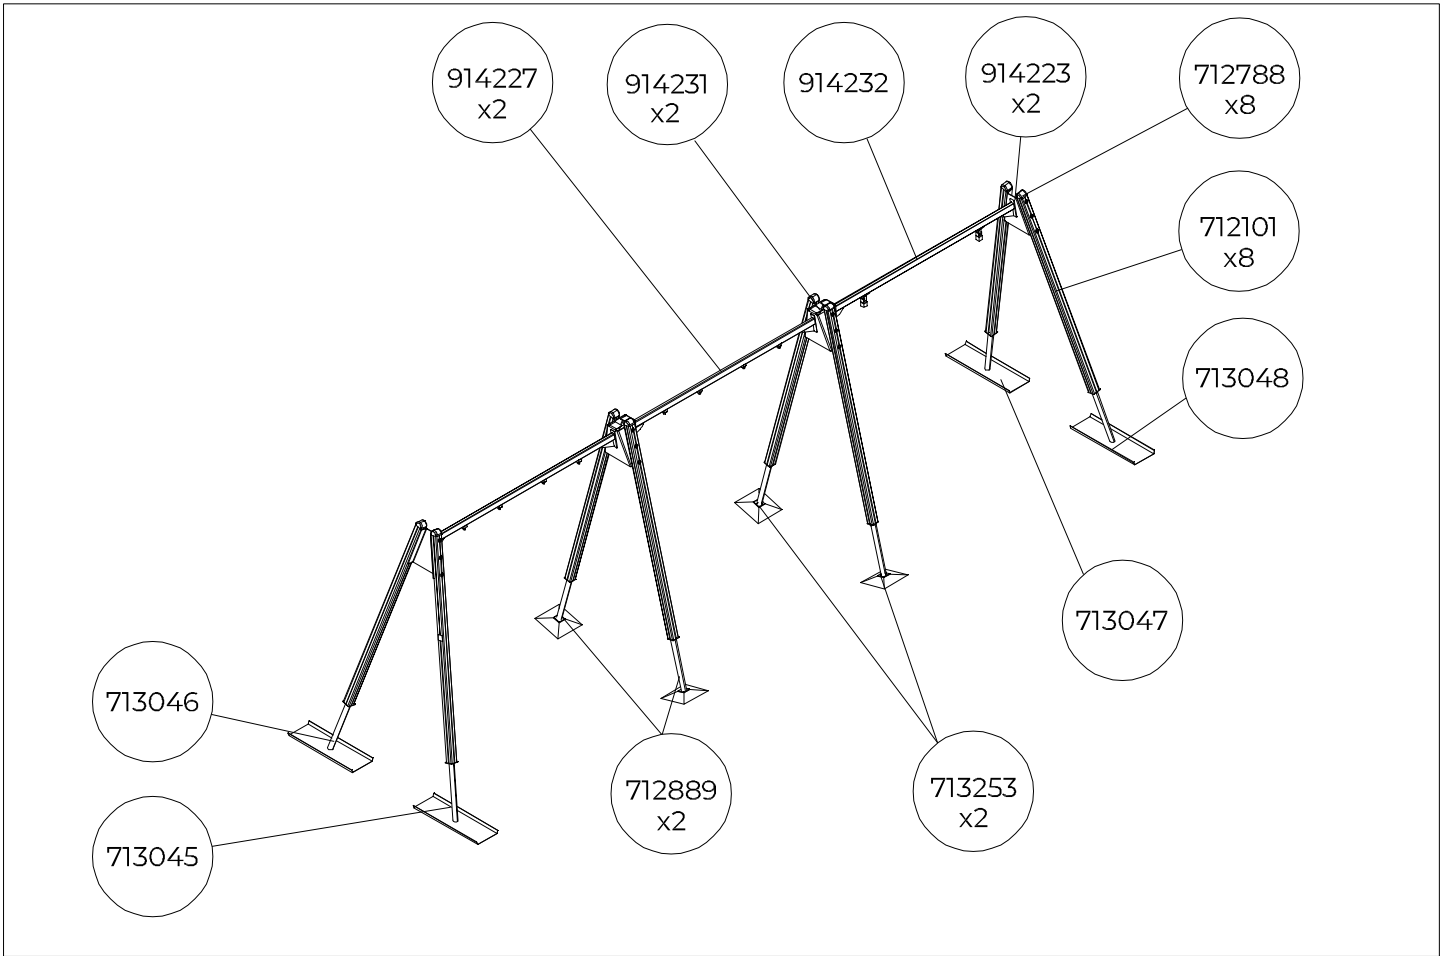

- EN/AS Impact Area 70 m<sup>2</sup>
- - - - Falling Space 70 m<sup>2</sup>  
Max Falling Height 1400 mm

<p><b>DET 1</b></p>  <p>M12x30 (903149) Ø24/13 (980154) 80Nm (M12) (909644) 45Nm (M10) (900965) Ø20/10.5 (909638) M10x25 (909639)</p>	<p><b>DET 2</b></p>  <p>M12x120 (909110) 905087 M12 (909644) Ø24/13 (980154)</p>	<p><b>DET 3</b></p>  <p>90Nm (M12) M12x110 (906499) Ø24/13 (980154) 901958 Ø24/13 (980154) M12 (902234) 903577 CUT EXTRA CHAIN</p>
<p><b>DET 4</b></p>  <p>M12x30 (903149) Ø24/13 (980154) 80Nm (M12) (909644) 45Nm (M10) (900965) Ø20/10.5 (909638) M10x25 (909639)</p>	<p><b>DET 5</b></p>  <p>90Nm M12 (902234) Ø24/13 (980154) 904904</p>	<p><b>DET 6</b></p>  <p>904317</p>
<p><b>DET 7</b></p>  <p>914231 M12 (909644) Ø44.5 (905087) M12x120 (909110) Ø24/13 (980154)</p>		

DET 1

Note:  
Make sure to straighten both chains before safety chain is installed. Twisted chains may wrap together and cause premature wear.

Huom!  
Varmistu ketjujen suoruudesta asentaessasi turvaketjua. Kiertyneet ketjut voivat kietoutua toisiinsa ja aiheuttaa ketjujen nopeaa kulumista.

NO.	ITEM CODE			QTY.
1	905104	OUTSIDE PLUG	M10	4
2	909638	WASHER	Ø20 / 10.5	8
3	909507	FOUNDATION PLATE		1
4	911155	FOUNDATION TUBE	90x90x650	1
5	909637	NUT	M10	4
6	909639	BOLT	M10x25	4

NO.	ITEM CODE			QTY.
1	909508	FOUNDATION PLATE		1
2	911155	FOUNDATION TUBE	90x90x650	1
3	909637	NUT	M10	4
4	909639	BOLT	M10x25	4
5	909638	WASHER	Ø20 / 10.5	8
6	905104	OUTSIDE PLUG	M10	4

NO.	ITEM CODE			QTY.
1	909519	FOUNDATION PLATE	380 x 380 x 45	1
2	909639	BOLT	M10x25	4
3	909638	WASHER	Ø20 / 10.5	8
4	909637	NUT	M10	4
5	905104	OUTSIDE PLUG	M10	4
6	911155	FOUNDATION TUBE	90x90x650	1