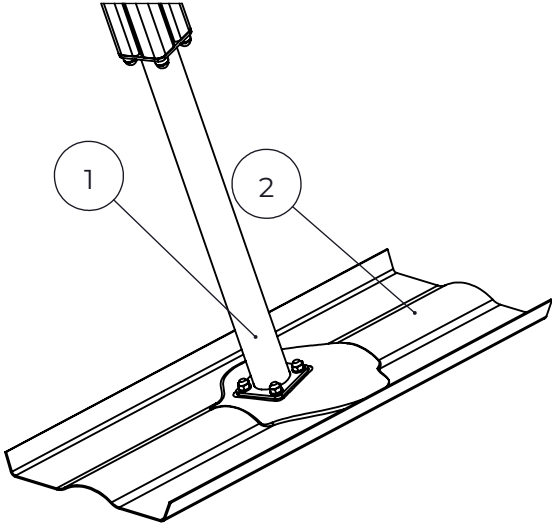

DET 1

Note:  
Make sure to straighten both chains before safety chain is installed. Twisted chains may wrap together and cause premature wear.

Huom!  
Varmistu ketjujen suoruudesta asentaessasi turvaketjua. Kiertyneet ketjut voivat kietoutua toisiinsa ja aiheuttaa ketjujen nopeaa kulumista.

NO.	ITEM CODE			QTY.
1	980131	SCREW	Ø6x60	2
2	915379	TOP HAT COVER	67,5x67,6x34	1
3	915378	TOP HAT BASE	95x95x60	1

NO.	ITEM CODE			QTY.
1	702286	PRINTED LABEL	65x65	1
2	980114	SCREW	Ø4x20	4

NO.	ITEM CODE			QTY.
1	909519	FOUNDATION PLATE	380 x 380 x 45	1
2	909639	BOLT	M10x25	4
3	909638	WASHER	Ø20 / 10.5	8
4	909637	NUT	M10	4
5	905104	OUTSIDE PLUG	M10	4
6	909511	FOUNDATION TUBE	90x90x650	1

NO.	ITEM CODE			QTY.
1	909511	FOUNDATION TUBE	90x90x650	1
2	909507	FOUNDATION PLATE		1
3	909638	WASHER	Ø20 / 10.5	8
4	909639	BOLT	M10x25	4
5	909637	NUT	M10	4
6	905104	OUTSIDE PLUG	M10	4

NO.	ITEM CODE			QTY.
1	909511	FOUNDATION TUBE	90x90x650	1
2	909508	FOUNDATION PLATE		1
3	909638	WASHER	Ø20 / 10.5	8
4	909639	BOLT	M10x25	4
5	909637	NUT	M10	4
6	905104	OUTSIDE PLUG	M10	4