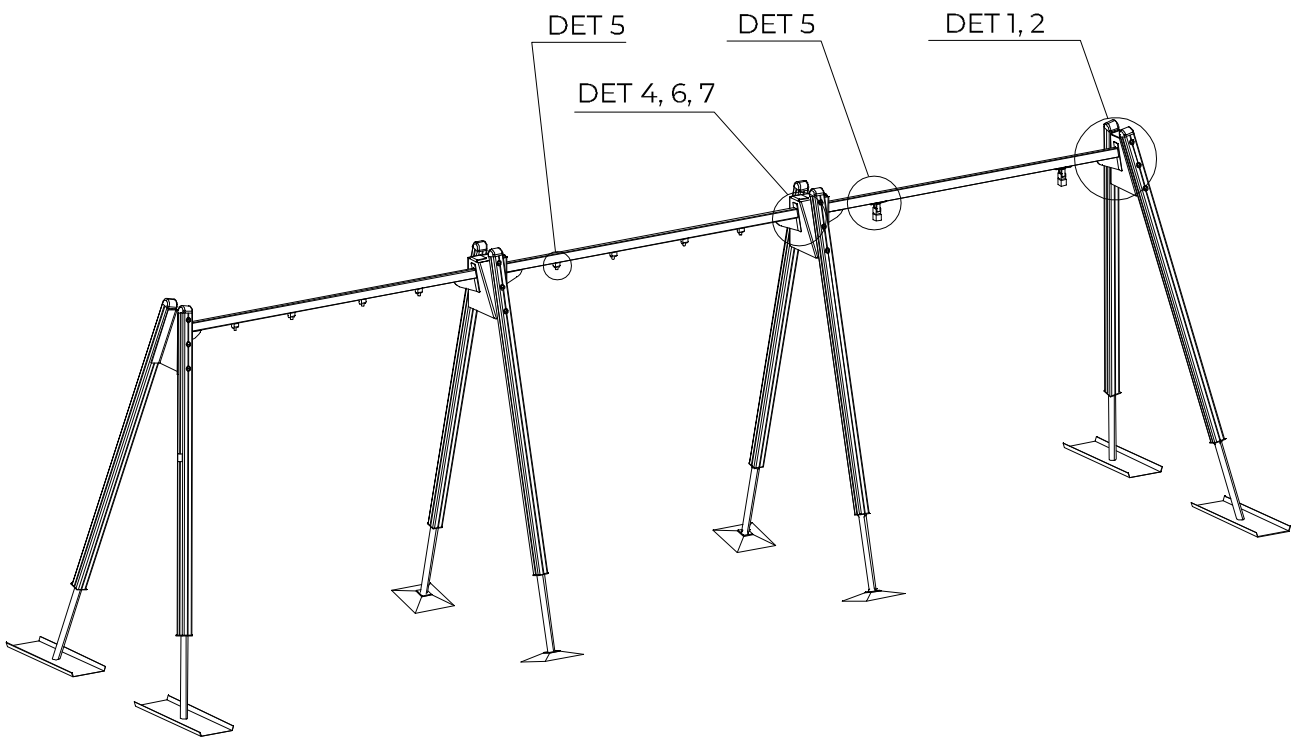

- EN/AS Impact Area 70 m<sup>2</sup>
- - - - Falling Space 70 m<sup>2</sup>  
Max Falling Height 1400 mm

<p><b>DET 1</b></p>  <p>M12x30 (903149) Ø24/13 (980154) 80Nm (M12) (909644) 45Nm (M10) (900965) Ø20/10.5 (909638) M10x25 (909639)</p>	<p><b>DET 2</b></p>  <p>M12x120 (909110) 905087 M12 (909644) Ø24/13 (980154)</p>	<p><b>DET 3</b></p>  <p>90Nm (M12) M12x110 (906499) Ø24/13 (980154) 901958 Ø24/13 (980154) M12 (902234) 903577 CUT EXTRA CHAIN</p>
<p><b>DET 4</b></p>  <p>M12x30 (903149) Ø24/13 (980154) 80Nm (M12) (909644) 45Nm (M10) (900965) Ø20/10.5 (909638) M10x25 (909639)</p>	<p><b>DET 5</b></p>  <p>90Nm M12 (902234) Ø24/13 (980154) 904904</p>	<p><b>DET 6</b></p>  <p>904317</p>
<p><b>DET 7</b></p>  <p>914231 M12 (909644) Ø44.5 (905087) M12x120 (909110) Ø24/13 (980154)</p>		

DET 1

Note:  
Make sure to straighten both chains before safety chain is installed. Twisted chains may wrap together and cause premature wear.

Huom!  
Varmistu ketjujen suoruudesta asentaessasi turvaketjua. Kiertyneet ketjut voivat kietoutua toisiinsa ja aiheuttaa ketjujen nopeaa kulumista.

NO.	ITEM CODE			QTY.
1	980131	SCREW	Ø6x60	2
2	915379	TOP HAT COVER	67,5x67,6x34	1
3	915378	TOP HAT BASE	95x95x60	1

NO.	ITEM CODE			QTY.
1	702286	PRINTED LABEL	65x65	1
2	980114	SCREW	Ø4x20	4

NO.	ITEM CODE			QTY.
1	909519	FOUNDATION PLATE	380 x 380 x 45	1
2	909639	BOLT	M10x25	4
3	909638	WASHER	Ø20 / 10.5	8
4	909637	NUT	M10	4
5	905104	OUTSIDE PLUG	M10	4
6	909511	FOUNDATION TUBE	90x90x650	1

NO.	ITEM CODE			QTY.
1	909519	FOUNDATION PLATE	380 x 380 x 45	1
2	909639	BOLT	M10x25	4
3	909638	WASHER	Ø20 / 10.5	8
4	909637	NUT	M10	4
5	905104	OUTSIDE PLUG	M10	4
6	911155	FOUNDATION TUBE	90x90x650	1