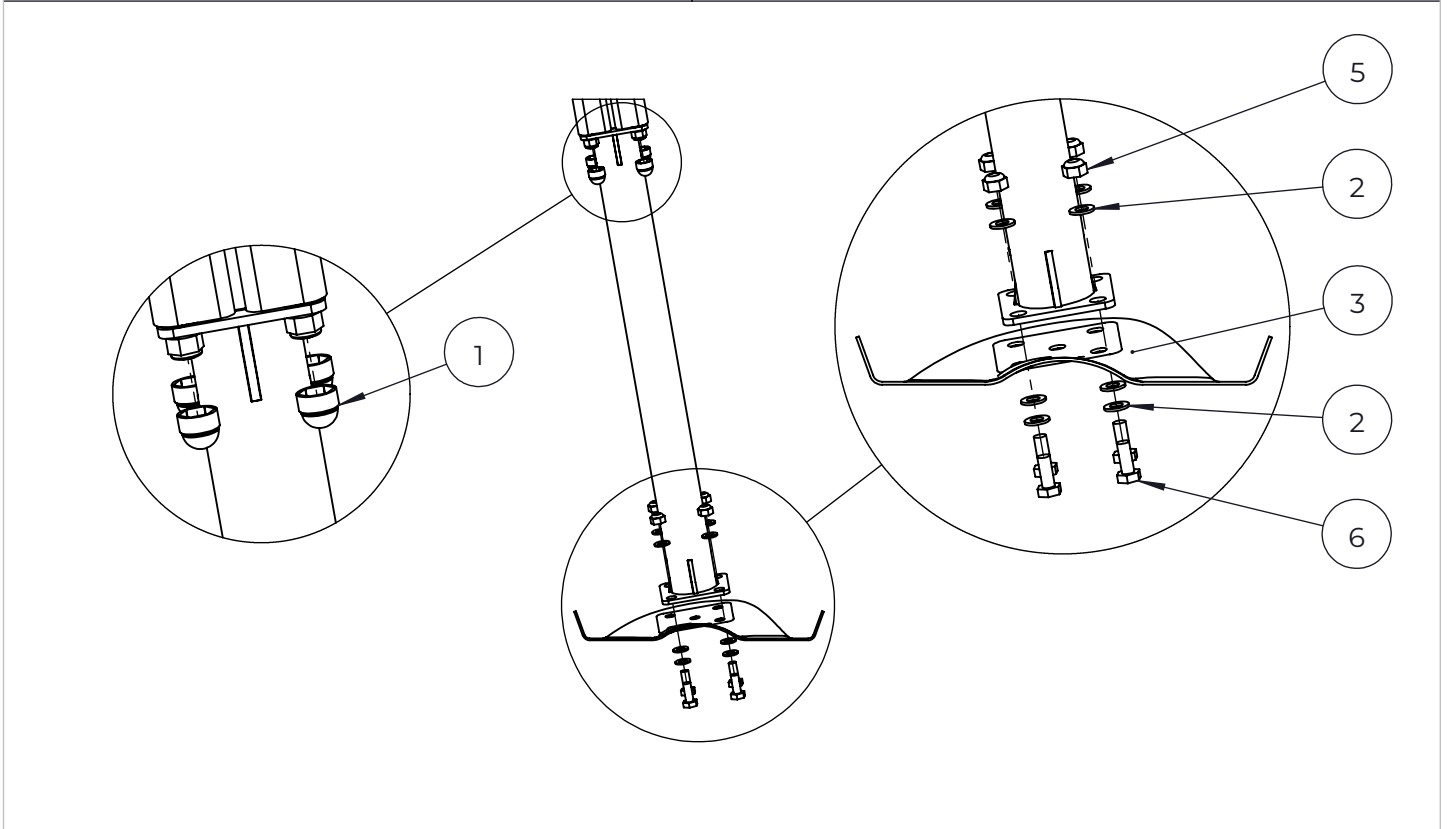

DET 1

Note:  
Make sure to straighten both chains before safety chain is installed. Twisted chains may wrap together and cause premature wear.

Huom!  
Varmistu ketjujen suoruudesta asentaessasi turvaketjua. Kiertyneet ketjut voivat kietoutua toisiinsa ja aiheuttaa ketjujen nopeaa kulumista.

NO.	ITEM CODE			QTY.
1	980131	SCREW	Ø6x60	2
2	915379	TOP HAT COVER	67,5x67,6x34	1
3	915378	TOP HAT BASE	95x95x60	1

NO.	ITEM CODE			QTY.
1	702286	PRINTED LABEL	65x65	1
2	980114	SCREW	Ø4x20	4

NO.	ITEM CODE			QTY.
1	909519	FOUNDATION PLATE	380 x 380 x 45	1
2	909639	BOLT	M10x25	4
3	909638	WASHER	Ø20 / 10.5	8
4	909637	NUT	M10	4
5	905104	OUTSIDE PLUG	M10	4
6	909511	FOUNDATION TUBE	90x90x650	1

NO.	ITEM CODE			QTY.
1	909511	FOUNDATION TUBE	90x90x650	1
2	909507	FOUNDATION PLATE		1
3	909638	WASHER	Ø20 / 10.5	8
4	909639	BOLT	M10x25	4
5	909637	NUT	M10	4
6	905104	OUTSIDE PLUG	M10	4

NO.	ITEM CODE			QTY.
1	909511	FOUNDATION TUBE	90x90x650	1
2	909508	FOUNDATION PLATE		1
3	909638	WASHER	Ø20 / 10.5	8
4	909639	BOLT	M10x25	4
5	909637	NUT	M10	4
6	905104	OUTSIDE PLUG	M10	4

NO.	ITEM CODE			QTY.
1	905104	OUTSIDE PLUG	M10	4
2	909638	WASHER	Ø20 / 10.5	8
3	909507	FOUNDATION PLATE		1
4	911155	FOUNDATION TUBE	90x90x650	1
5	909637	NUT	M10	4
6	909639	BOLT	M10x25	4

NO.	ITEM CODE			QTY.
1	909508	FOUNDATION PLATE		1
2	911155	FOUNDATION TUBE	90x90x650	1
3	909637	NUT	M10	4
4	909639	BOLT	M10x25	4
5	909638	WASHER	Ø20 / 10.5	8
6	905104	OUTSIDE PLUG	M10	4