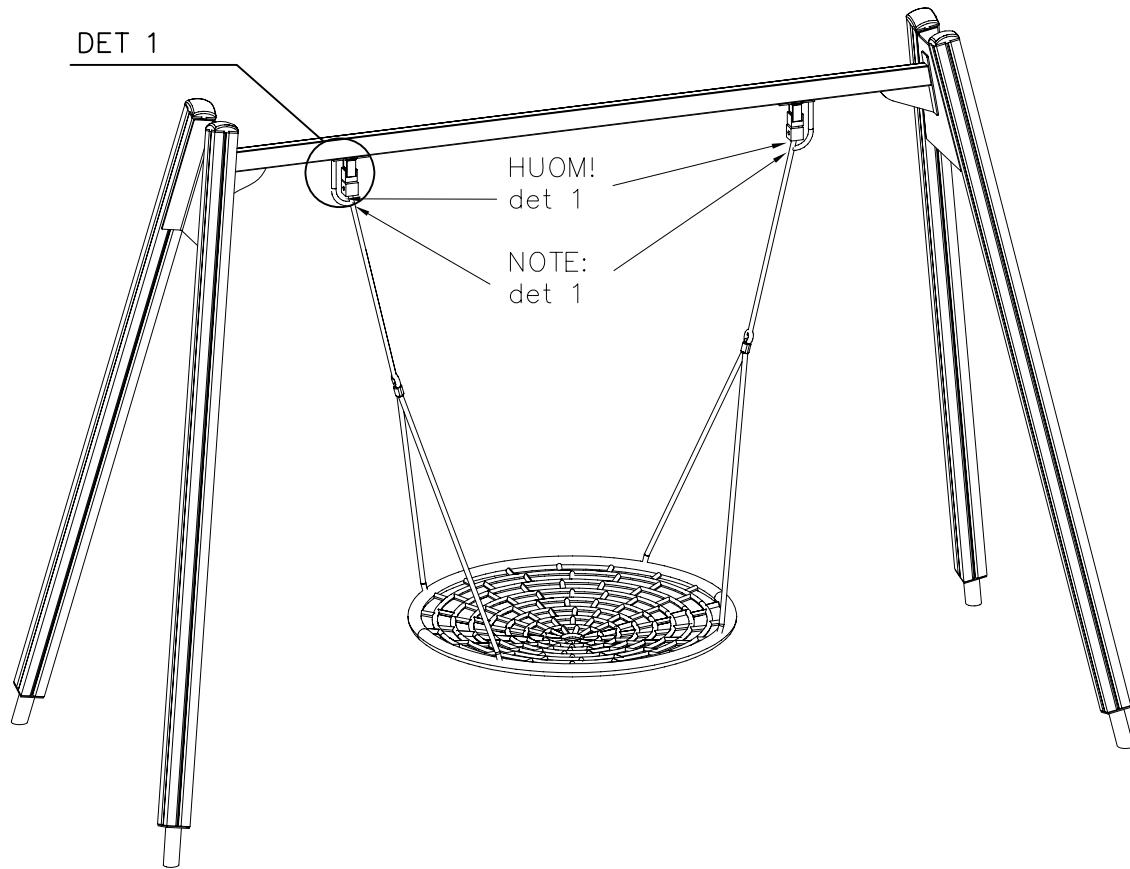

- EN/AS Impact Area 70 m<sup>2</sup>
- - - - Falling Space 70 m<sup>2</sup>  
Max Falling Height 1400 mm

<p><b>DET 1</b></p>  <p>M12x30 (903149) Ø24/13 (980154) 80Nm (M12) (909644) 45Nm (M10) (900965) Ø20/10.5 (909638) M10x25 (909639)</p>	<p><b>DET 2</b></p>  <p>M12x120 (909110) 905087 M12 (909644) Ø24/13 (980154)</p>	<p><b>DET 3</b></p>  <p>90Nm (M12) M12x110 (906499) Ø24/13 (980154) 901958 Ø24/13 (980154) M12 (902234) 903577 CUT EXTRA CHAIN</p>
<p><b>DET 4</b></p>  <p>M12x30 (903149) Ø24/13 (980154) 80Nm (M12) (909644) 45Nm (M10) (900965) Ø20/10.5 (909638) M10x25 (909639)</p>	<p><b>DET 5</b></p>  <p>90Nm M12 (902234) Ø24/13 (980154) 904904</p>	<p><b>DET 6</b></p>  <p>904317</p>
<p><b>DET 7</b></p>  <p>914231 M12 (909644) Ø44.5 (905087) M12x120 (909110) Ø24/13 (980154)</p>		

DET 1

Note:  
Make sure to straighten both chains before safety chain is installed. Twisted chains may wrap together and cause premature wear.

Huom!  
Varmistu ketjujen suoruudesta asentaessasi turvaketjua. Kiertyneet ketjut voivat kietoutua toisiinsa ja aiheuttaa ketjujen nopeaa kulumista.

NO.	ITEM CODE			QTY.
1	980131	SCREW	Ø6x60	2
2	915379	TOP HAT COVER	67,5x67,6x34	1
3	915378	TOP HAT BASE	95x95x60	1

NO.	ITEM CODE			QTY.
1	702286	PRINTED LABEL	65x65	1
2	980114	SCREW	Ø4x20	4

NO.	ITEM CODE			QTY.
1	909519	FOUNDATION PLATE	380 x 380 x 45	1
2	909639	BOLT	M10x25	4
3	909638	WASHER	Ø20 / 10.5	8
4	909637	NUT	M10	4
5	905104	OUTSIDE PLUG	M10	4
6	909511	FOUNDATION TUBE	90x90x650	1

NO.	ITEM CODE			QTY.
1	909519	FOUNDATION PLATE	380 x 380 x 45	1
2	909639	BOLT	M10x25	4
3	909638	WASHER	Ø20 / 10.5	8
4	909637	NUT	M10	4
5	905104	OUTSIDE PLUG	M10	4
6	911155	FOUNDATION TUBE	90x90x650	1