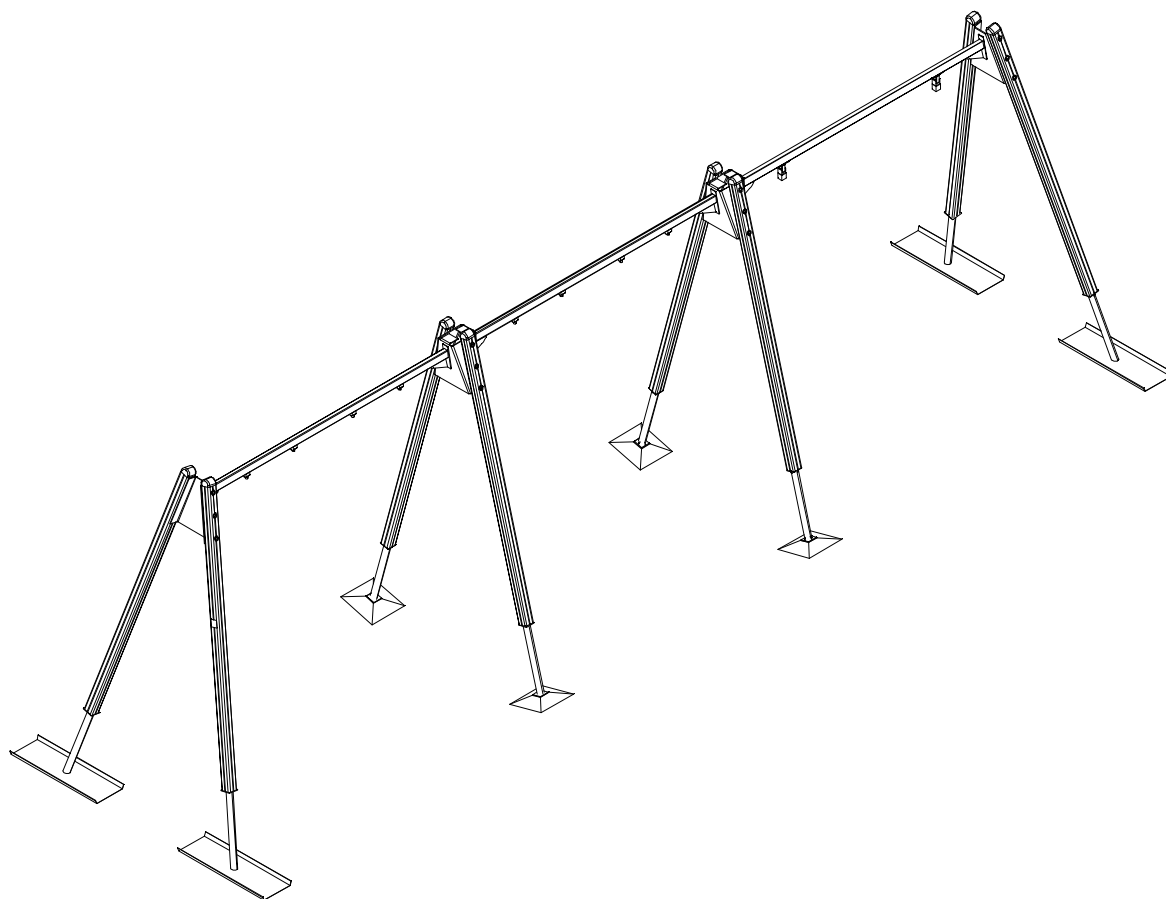

ASENNUSOHJE
MONTERINGSANSVISNING
INSTALLATION INSTRUCTION
AUFBAUANLEITUNG
NOTICE D'INSTALLATION

DATE: 19.12.2025

F24406M