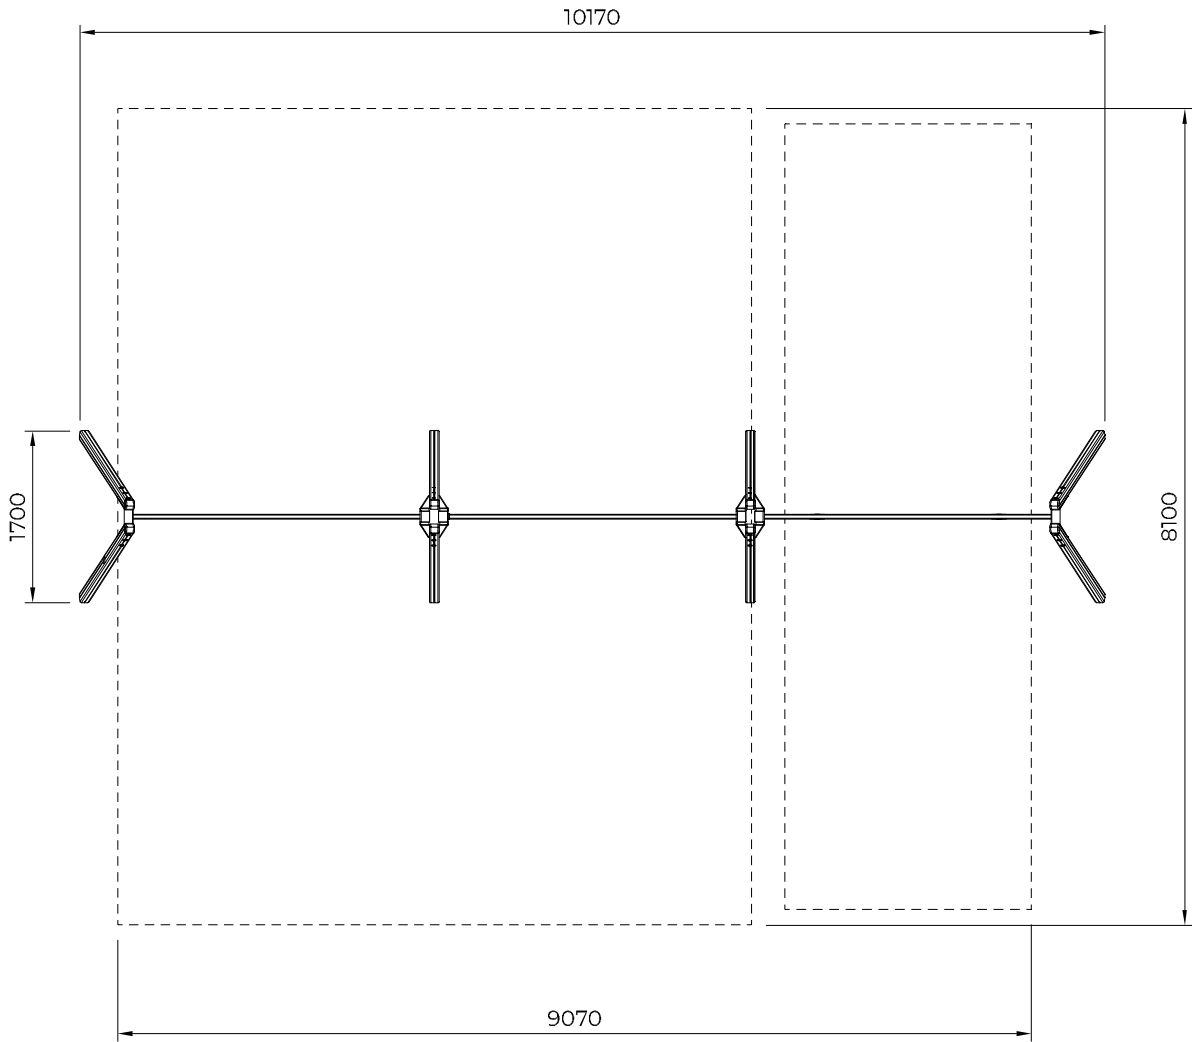

- EN/AS Impact Area 70 m<sup>2</sup>
- - - - Falling Space 70 m<sup>2</sup>  
Max Falling Height 1400 mm

<p><b>DET 1</b></p>  <p>M12x30 (903149) Ø24/13 (980154) 80Nm (M12) (909644) 45Nm (M10) (900965) Ø20/10.5 (909638) M10x25 (909639)</p>	<p><b>DET 2</b></p>  <p>M12x120 (909110) 905087 M12 (909644) Ø24/13 (980154)</p>	<p><b>DET 3</b></p>  <p>90Nm (M12) M12x110 (906499) Ø24/13 (980154) 901958 Ø24/13 (980154) M12 (902234) 903577 CUT EXTRA CHAIN</p>
<p><b>DET 4</b></p>  <p>M12x30 (903149) Ø24/13 (980154) 80Nm (M12) (909644) 45Nm (M10) (900965) Ø20/10.5 (909638) M10x25 (909639)</p>	<p><b>DET 5</b></p>  <p>90Nm M12 (902234) Ø24/13 (980154) 904904</p>	<p><b>DET 6</b></p>  <p>904317</p>
<p><b>DET 7</b></p>  <p>914231 M12 (909644) Ø44.5 (905087) M12x120 (909110) Ø24/13 (980154)</p>		

NO.	ITEM CODE			QTY.
1	980131	SCREW	Ø6x60	2
2	915379	TOP HAT COVER	67,5x67,6x34	1
3	915378	TOP HAT BASE	95x95x60	1

NO.	ITEM CODE			QTY.
1	702286	PRINTED LABEL	65x65	1
2	980114	SCREW	Ø4x20	4

NO.	ITEM CODE			QTY.
1	909519	FOUNDATION PLATE	380 x 380 x 45	1
2	909639	BOLT	M10x25	4
3	909638	WASHER	Ø20 / 10.5	8
4	909637	NUT	M10	4
5	905104	OUTSIDE PLUG	M10	4
6	909511	FOUNDATION TUBE	90x90x650	1

NO.	ITEM CODE			QTY.
1	909511	FOUNDATION TUBE	90x90x650	1
2	909507	FOUNDATION PLATE		1
3	909638	WASHER	Ø20 / 10.5	8
4	909639	BOLT	M10x25	4
5	909637	NUT	M10	4
6	905104	OUTSIDE PLUG	M10	4

NO.	ITEM CODE			QTY.
1	909511	FOUNDATION TUBE	90x90x650	1
2	909508	FOUNDATION PLATE		1
3	909638	WASHER	Ø20 / 10.5	8
4	909639	BOLT	M10x25	4
5	909637	NUT	M10	4
6	905104	OUTSIDE PLUG	M10	4

NO.	ITEM CODE			QTY.
1	909519	FOUNDATION PLATE	380 x 380 x 45	1
2	909639	BOLT	M10x25	4
3	909638	WASHER	Ø20 / 10.5	8
4	909637	NUT	M10	4
5	905104	OUTSIDE PLUG	M10	4
6	911155	FOUNDATION TUBE	90x90x650	1