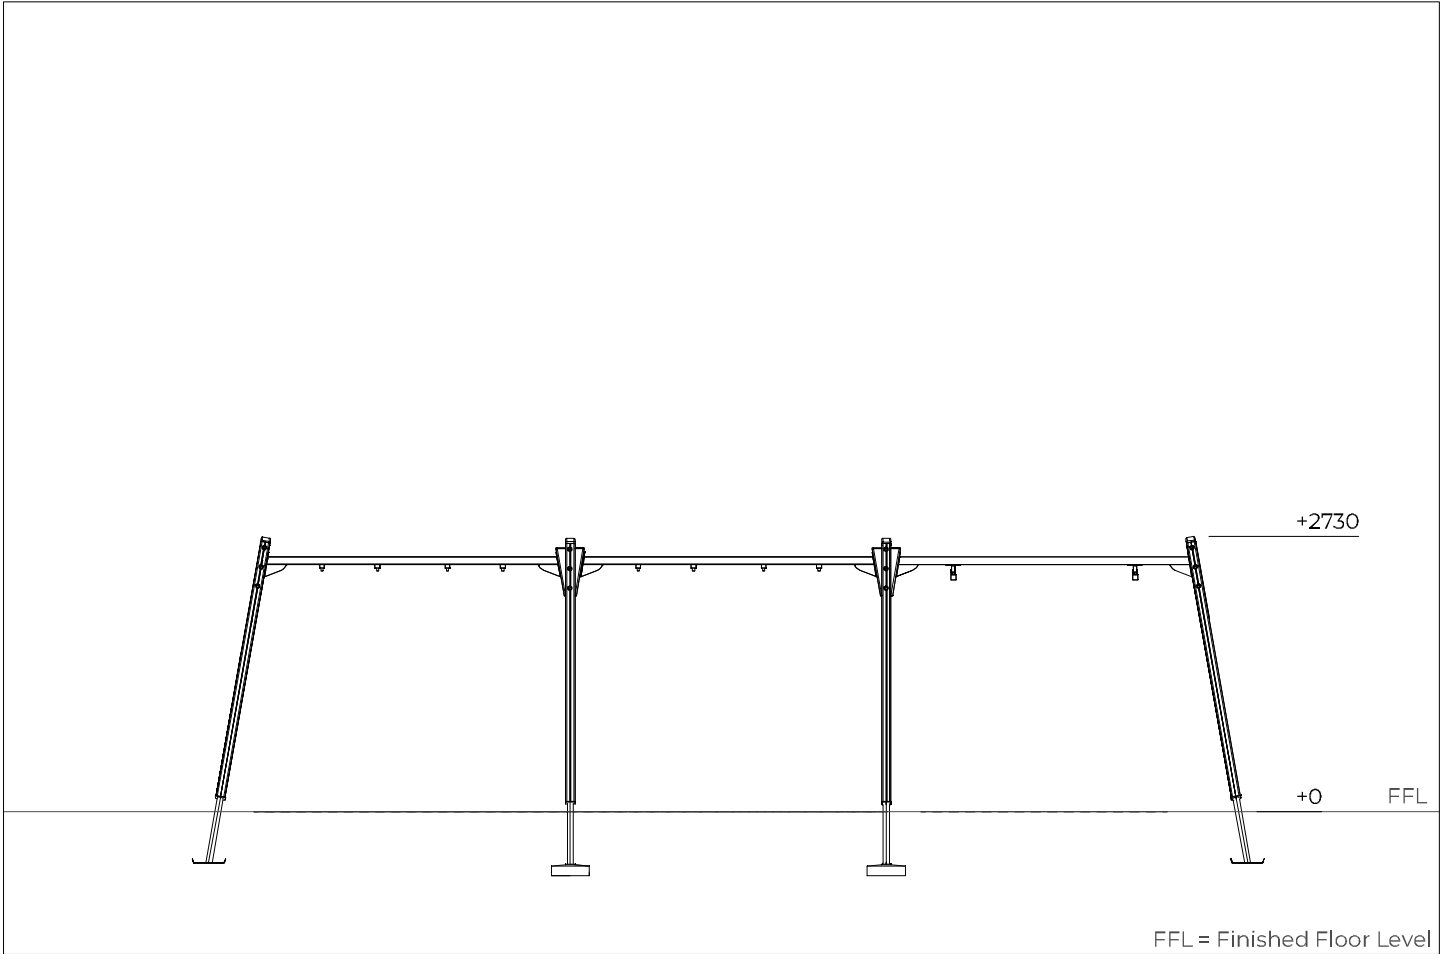

- EN/AS Impact Area 70 m<sup>2</sup>
- - - - Falling Space 70 m<sup>2</sup>  
Max Falling Height 1400 mm

<p><b>DET 1</b></p>  <p>M12x30 (903149) Ø24/13 (980154) 80Nm (M12) (909644) 45Nm (M10) (900965) Ø20/10.5 (909638) M10x25 (909639)</p>	<p><b>DET 2</b></p>  <p>M12x120 (909110) 905087 M12 (909644) Ø24/13 (980154)</p>	<p><b>DET 3</b></p>  <p>90Nm (M12) M12x110 (906499) Ø24/13 (980154) 901958 Ø24/13 (980154) M12 (902234) 903577 CUT EXTRA CHAIN</p>
<p><b>DET 4</b></p>  <p>M12x30 (903149) Ø24/13 (980154) 80Nm (M12) (909644) 45Nm (M10) (900965) Ø20/10.5 (909638) M10x25 (909639)</p>	<p><b>DET 5</b></p>  <p>90Nm M12 (902234) Ø24/13 (980154) 904904</p>	<p><b>DET 6</b></p>  <p>904317</p>
<p><b>DET 7</b></p>  <p>914231 M12 (909644) Ø44.5 (905087) M12x120 (909110) Ø24/13 (980154)</p>		

NO.	ITEM CODE			QTY.
1	980131	SCREW	Ø6x60	2
2	915379	TOP HAT COVER	67,5x67,6x34	1
3	915378	TOP HAT BASE	95x95x60	1

NO.	ITEM CODE			QTY.
1	702286	PRINTED LABEL	65x65	1
2	980114	SCREW	Ø4x20	4

NO.	ITEM CODE			QTY.
1	909519	FOUNDATION PLATE	380 x 380 x 45	1
2	909639	BOLT	M10x25	4
3	909638	WASHER	Ø20 / 10.5	8
4	909637	NUT	M10	4
5	905104	OUTSIDE PLUG	M10	4
6	909511	FOUNDATION TUBE	90x90x650	1

NO.	ITEM CODE			QTY.
1	909511	FOUNDATION TUBE	90x90x650	1
2	909507	FOUNDATION PLATE		1
3	909638	WASHER	Ø20 / 10.5	8
4	909639	BOLT	M10x25	4
5	909637	NUT	M10	4
6	905104	OUTSIDE PLUG	M10	4

NO.	ITEM CODE			QTY.
1	909511	FOUNDATION TUBE	90x90x650	1
2	909508	FOUNDATION PLATE		1
3	909638	WASHER	Ø20 / 10.5	8
4	909639	BOLT	M10x25	4
5	909637	NUT	M10	4
6	905104	OUTSIDE PLUG	M10	4

NO.	ITEM CODE			QTY.
1	909519	FOUNDATION PLATE	380 x 380 x 45	1
2	909639	BOLT	M10x25	4
3	909638	WASHER	Ø20 / 10.5	8
4	909637	NUT	M10	4
5	905104	OUTSIDE PLUG	M10	4
6	911155	FOUNDATION TUBE	90x90x650	1