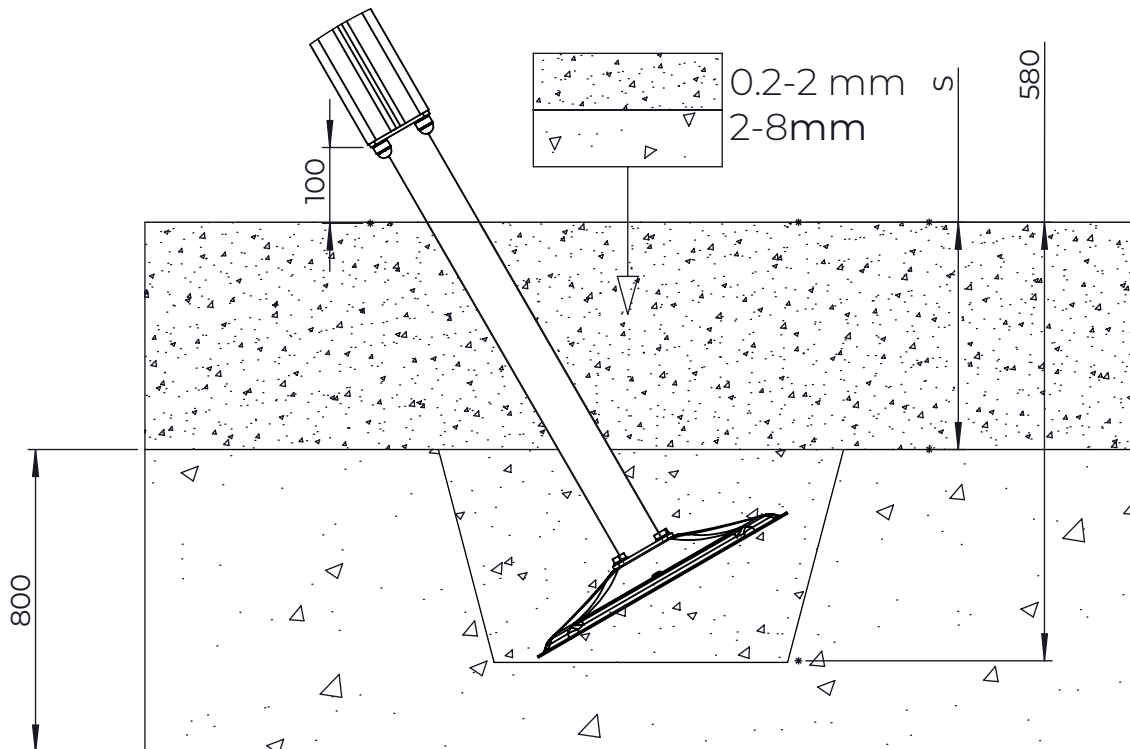

- EN/AS Impact Area 70 m<sup>2</sup>
- - - - Falling Space 70 m<sup>2</sup>  
Max Falling Height 1400 mm

<p><b>DET 1</b></p>  <p>M12x30 (903149) Ø24/13 (980154) 80Nm (M12) (909644) 45Nm (M10) (900965) Ø20/10.5 (909638) M10x25 (909639)</p>	<p><b>DET 2</b></p>  <p>M12x120 (909110) 905087 M12 (909644) Ø24/13 (980154)</p>	<p><b>DET 3</b></p>  <p>90Nm (M12) M12x110 (906499) Ø24/13 (980154) 901958 Ø24/13 (980154) M12 (902234) 903577 CUT EXTRA CHAIN</p>
<p><b>DET 4</b></p>  <p>M12x30 (903149) Ø24/13 (980154) 80Nm (M12) (909644) 45Nm (M10) (900965) Ø20/10.5 (909638) M10x25 (909639)</p>	<p><b>DET 5</b></p>  <p>90Nm M12 (902234) Ø24/13 (980154) 904904</p>	<p><b>DET 6</b></p>  <p>904317</p>
<p><b>DET 7</b></p>  <p>914231 M12 (909644) Ø44.5 (905087) M12x120 (909110) Ø24/13 (980154)</p>		

DET 1

Note:  
Make sure to straighten both chains before safety chain is installed. Twisted chains may wrap together and cause premature wear.

Huom!  
Varmistu ketjujen suoruudesta asentaessasi turvaketjua. Kiertyneet ketjut voivat kietoutua toisiinsa ja aiheuttaa ketjujen nopeaa kulumista.

NO.	ITEM CODE			QTY.
1	980131	SCREW	Ø6x60	2
2	915379	TOP HAT COVER	67,5x67,6x34	1
3	915378	TOP HAT BASE	95x95x60	1

NO.	ITEM CODE			QTY.
1	702286	PRINTED LABEL	65x65	1
2	980114	SCREW	Ø4x20	4

NO.	ITEM CODE			QTY.
1	909519	FOUNDATION PLATE	380 x 380 x 45	1
2	909639	BOLT	M10x25	4
3	909638	WASHER	Ø20 / 10.5	8
4	909637	NUT	M10	4
5	905104	OUTSIDE PLUG	M10	4
6	909511	FOUNDATION TUBE	90x90x650	1

NO.	ITEM CODE			QTY.
1	909511	FOUNDATION TUBE	90x90x650	1
2	909507	FOUNDATION PLATE		1
3	909638	WASHER	Ø20 / 10.5	8
4	909639	BOLT	M10x25	4
5	909637	NUT	M10	4
6	905104	OUTSIDE PLUG	M10	4

NO.	ITEM CODE			QTY.
1	909511	FOUNDATION TUBE	90x90x650	1
2	909508	FOUNDATION PLATE		1
3	909638	WASHER	Ø20 / 10.5	8
4	909639	BOLT	M10x25	4
5	909637	NUT	M10	4
6	905104	OUTSIDE PLUG	M10	4